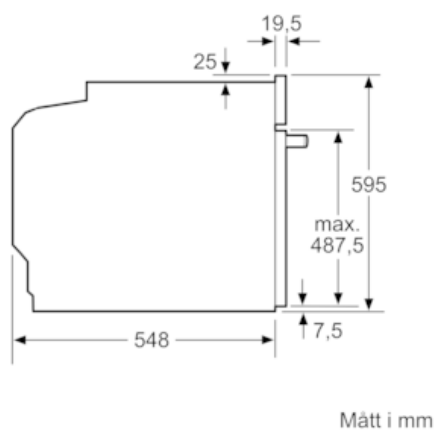

Beskrivning

Tekniska data

Färg / Material, front : Vit

Konstruktion : Inbyggd

Integrerat ugnrensningssystem : Katalysemalj delvis

Nischmått i mm (H x B x D) : 585-595 x 560-568 x 550

Produktmått i mm (H x B x D) : 595 x 594 x 548

Teknisk info

- Sladdlängd: 120 cm

Mått:

- mått (HxBxD): 595 mm x 594 mm x 548 mm
- Nisch mått (HxBxD): 560 mm - 568 mm x 585 mm - 595 mm x 550 mm

iQ500, Inbyggnadsugn, Bredd 60 cm HB538ABW6S

Måttskisser

Inbyggnad med håll.