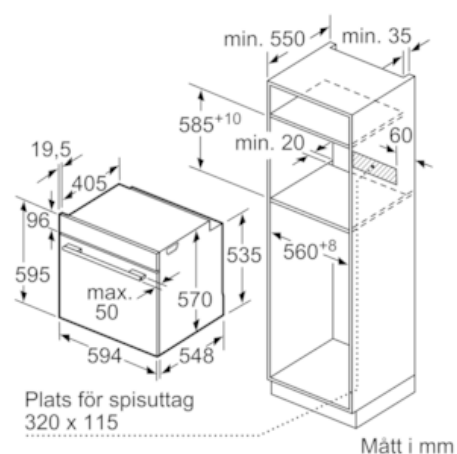

Beskrivning

Tekniska data

Färg / Material, front : Vit

Konstruktion : Inbyggd

Integrerat ugnrensningssystem : Katalysemalj delvis

Nischmått i mm (H x B x D) : 585-595 x 560-568 x 550

Produktmått i mm (H x B x D) : 595 x 594 x 548

Emballagemått (H x B x D) (mm) : 675 x 690 x 660

Panelmaterial : glas

Material i luckan : glas

Nettovikt (kg) : 33,560

Nettovolym ugn (l) : 71

Ugnsfunktioner : Hotair gentle, Pizzaläge, Stor grill, Tillagning vid låg temperatur, Varmluft, Varmluftsg Grill, Över-/undervärme

Medföljande tillbehör

- 1 x Bakplåt i emalj, 1 x Grillgaller, 1 x Långpanna

Miljö och Säkerhet

- Värmesyddad ugnslucka 40° C, uppmätt vid 180° C över- / undervärme, efter 1 timme, mätpunkt mitt på ugnsluckan
- Övriga säkerhetsfunktioner: barnspärr för ugnsfunktioner, restvärmeindikation, säkerhetsavstängning för ugn, luckströmbrytare

Teknisk info

- Sladdlängd: 120 cm

Mått:

- mått (HxBxD): 595 mm x 594 mm x 548 mm
- Nisch mått (HxBxD): 560 mm - 568 mm x 585 mm - 595 mm x 550 mm

iQ500, Inbyggnadsugn, Bredd 60 cm HB538ABW6S

Måttskisser

Inbyggnad med håll.