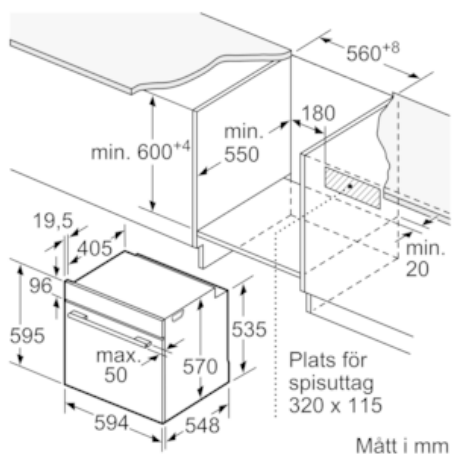

Beskrivning

Tekniska data

Färg / Material, front : Vit

Konstruktion : Inbyggd

Integrerat ugnrensningssystem : Katalysemalj delvis

Nischmått i mm (H x B x D) : 585-595 x 560-568 x 550

Produktmått i mm (H x B x D) : 595 x 594 x 548

Teknisk info

- Sladdlängd: 120 cm

Mått:

- mått (HxBxD): 595 mm x 594 mm x 548 mm
- Nisch mått (HxBxD): 560 mm - 568 mm x 585 mm - 595 mm x 550 mm

iQ500, Inbyggnadsugn, Bredd 60 cm HB538ABW6S

Måttskisser

Inbyggnad med håll.