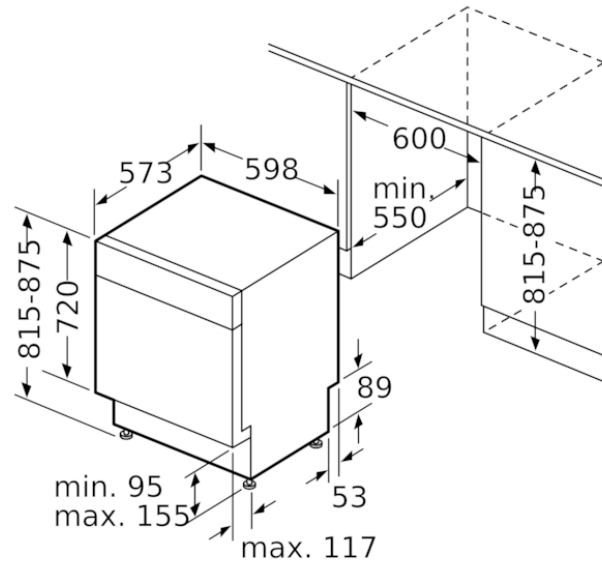

Färgalternativ

Tekniska data

Egenskaper

Diskeffekt : A
 Vattenförbrukning (l) : 9,5
 Elförbrukning, referensprogram, 220 dagar (kWh) : 180
 Vattenförbrukning per år, referensprogram, 220 dagar (l) : 2090
 Konstruktion : Inbyggd
 Demonterbar toppskiva : Saknas
 Dekorpanel för dörren : Går ej att montera
 Höjd med toppskiva (mm) : 0
 Höjd (mm) : 815
 Justerbara fötter : Yes - all from front
 Max höjjustering (mm) : 60
 Justerbar sockelplåt : Höjd och djup
 Nettovikt (kg) : 38,812
 Bruttovikt (kg) : 41,0
 Anslutningseffekt (W) : 2400
 Säkring (A) : 10
 Spänning (V) : 220-240
 Frekvens (Hz) : 50; 60
 Anslutningskabelns längd (cm) : 175
 Elkontakt : jordad stickkontakt
 Längd, tilloppsslang (cm) : 165
 Längd, avloppsslang (cm) : 190
 Dolt värmeelement : Ja
 Beskrivning av vattensäkerhetssystem : 3-faldigt vattenskydd 24h
 Barnsäkring : knappspärr
 Avhårdare : Ja
 Höj- och sänkbar överkorg : Rackmatik 3-läges
 Toppkorg : Saknas
 Silverkorg : Standard
 Extra tillbehör : SGZ0IC00, SGZ1010, SGZ2014, SMZ1051EU, SMZ5000, SMZ5005, SMZ5002
 Medföljande tillbehör 2 : Ångskydd
 Standardkuvert : 13
 Färg, panel : vit
 Färg / Material, maskin : lackerad
 Mått (mm) : 815 x 598 x 573
 Emballagemått (H x B x D) (mm) : 880 x 670 x 660

BOSCH

Serie | 4, Underbyggd diskmaskin, 60 cm, vit
SMU4EAW14S

Mått i mm