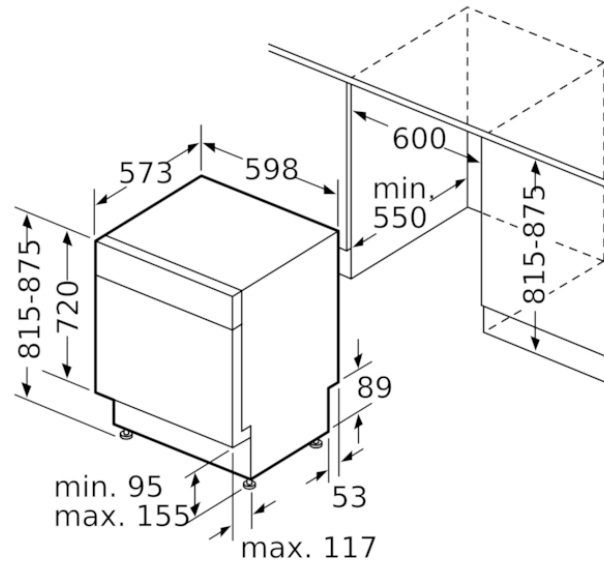

Färgalternativ

Tekniska data

Egenskaper

Diskeffekt : A
Vattenförbrukning (l) : 9,5
Elförbrukning, referensprogram, 220 dagar (kWh) : 202
Vattenförbrukning per år, referensprogram, 220 dagar (l) : 2090
Konstruktion : Inbyggd
Demonterbar toppskiva : Saknas
Dekorpanel för dörren : Går ej att montera
Höjd med toppskiva (mm) : 0
Höjd (mm) : 815
Justerbara fötter : Yes - all from front
Max höjjustering (mm) : 60
Justerbar sockelplåt : Höjd och djup
Nettovikt (kg) : 36,293
Bruttovikt (kg) : 38,5
Anslutningseffekt (W) : 2400
Säkring (A) : 10
Spänning (V) : 220-240
Frekvens (Hz) : 50; 60
Anslutningskabelns längd (cm) : 175
Elkontakt : jordad stickkontakt
Längd, tilloppsslang (cm) : 165
Längd, avloppsslang (cm) : 190
Dolt värmeelement : Ja
Beskrivning av vattensäkerhetssystem : 3-faldigt vattenskydd 24h
Barnsäkring : knappspärr
Avhårdare : Ja
Höj- och sänkbar överkorg : Rackmatik 3-läges
Toppkorg : Saknas
Silverkorg : Standard
Extra tillbehör : SGZ0IC00, SGZ1010, SGZ2014, SMZ1051EU, SMZ5000, SMZ5002, SMZ5005
Medföljande tillbehör 2 : Ångskydd
Standardkuvert : 13
Färg, panel : stålfärgad, lackerad
Färg / Material, maskin : lackerad
Mått (mm) : 815 x 598 x 573
Emballagemått (H x B x D) (mm) : 880 x 670 x 660

BOSCH

Serie | 4, Underbyggd diskmaskin, 60 cm, rostfritt/silver
SMU4HAI48S

Mått i mm