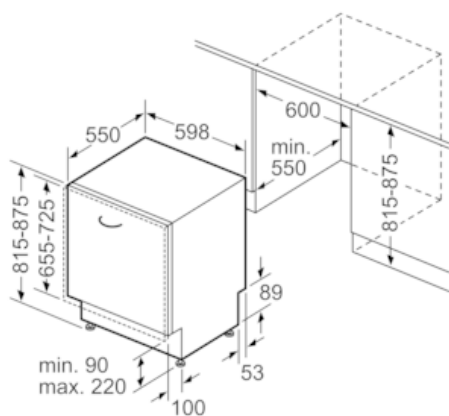

iQ300, Helintegrerad diskmaskin, 60
cm
SN63HX60AE

Måttkisser

Mått i mm