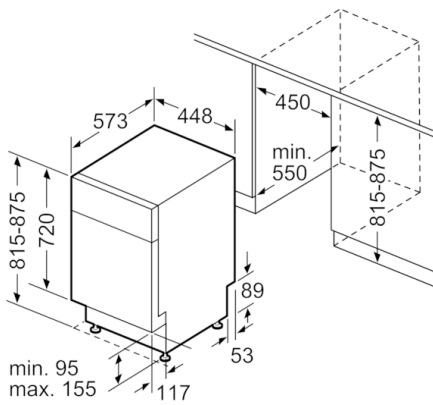

**Serie | 2, Underbyggd diskmaskin, 45 cm,
rostfritt/silver
SPU2HKI57S**

Mått i mm