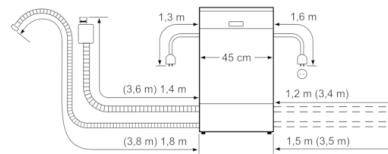

Anslutningsmått
för alla diskmaskiner 45 cm
() mått med förlängningssats SZ 72010