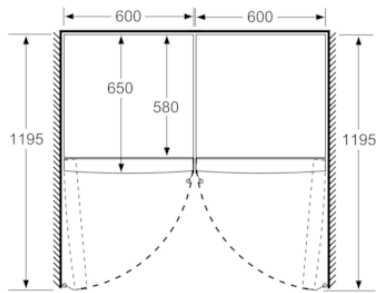

**iQ500, Kylskåp, 186 x 60 cm, inox-easyclean
KS36VAIDP**

	a	b	c	d	e	f
KSW36, GSD36	187					
KSV36, KSF36, GSN36, GSV36	186					
KSV33, GSN33, GSV33	176	60	65	58	60	119.5
KSV29, GSN29, GSV29	161					
GSV24	146					
GSN51	161					
GSN54	176	70	78	70	70	142
GSN58	191					

- a Höjd
- b Bredd
- c Djup med stängd lucka utan handtag och distans
- d Stordjup utan distans
- e Bredd med öppen lucka utan handtag
- f Djup med öppen lucka utan handtag och distans

Mått i cm

Mått i mm

Mått i mm