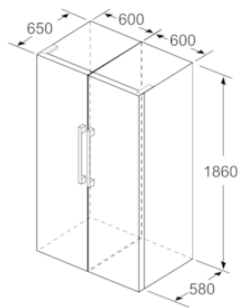

Medföljande tillbehör

3 x Äggfack

Extra tillbehör

- KS36ZAL00 Monteringssats,inox
- KS10Z030

Färgalternativ

Tekniska data

Egenskaper

Konstruktion : Fristående
 Antal kompressorer : 1
 Antalet separata kylsystem : 1
 Bredd (mm) : 600
 Höjd (mm) : 1860
 Djup (mm) : 650
 Nettovikt (kg) : 68,207
 Dekorpanel för dörren : Går ej att montera
 Gångjärn : Vänster omhängbar
 Antal flyttbara hyllor : 4
 Flaskhylla/Flaskhyllor : Ja
 Automatisk avfrostning : Saknas
 Fläkt i kylen : Ja
 Omhängbar dörr : Ja
 Anslutningskabelns längd (cm) : 230
 Buller (dB re 1 pW) : 39
 Multi-Flow Air Tower : Saknas
 Energisparfunktion : Saknas
 Kylteknik : 1 kompressor / 1 kylkretslopp
 Snabbkylning : Ja
 Temperature Controlled Drawer : Saknas
 Humidity Control Drawer : Ja
 Number of Door Bins - Refrigerator : 4
 Door bin adjustability - Refrigerator : Ja
 Tilt-out door bins in fridge : Saknas
 Gallon Storage : Ja
 Number of Gallon storage : 2
 Antal hyllor : 7
 Motorized Shelf : Saknas
 Material, hyllor : gallerhylla, Glas, Syntetmaterial, Trä
 Larm för öppen frysdörr : Ja
 Anslutningseffekt (W) : 70
 Säkring (A) : 10
 Spänning (V) : 220-240
 Frekvens (Hz) : 50
 Säkerhetsmärkning : CE, VDE
 Färg : inox-easyclean
 Dekorpanel för dörren : Går ej att montera
 Installationstyp : N/A
 Buller (dB re 1 pW) : 39
 Energy Star Qualified : Saknas
 Elkontakt : jordad stickkontakt
 Dimensions of the packed product (in) : 74.80 x 25.19 x 29.52
 Nettovikt (lbs) : 150,000
 Bruttovikt (lbs) : 155,000

**iQ500, Kylskåp, 186 x 60 cm, inox-easyclean
KS36VAIDP**

	a	b	c	d	e	f
KSW36, GSD36	187					
KSV36, KSF36, GSN36, GSV36	186					
KSV33, GSN33, GSV33	176	60	65	58	60	119.5
KSV29, GSN29, GSV29	161					
GSV24	146					
GSN51	161					
GSN54	176	70	78	70	70	142
GSN58	191					

- a Höjd
- b Bredd
- c Djup med stängd lucka utan handtag och distans
- d Stordjup utan distans
- e Bredd med öppen lucka utan handtag
- f Djup med öppen lucka utan handtag och distans

Mått i cm

Mått i mm