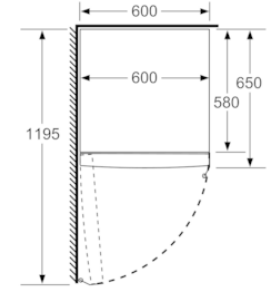

Medföljande tillbehör

3 x Äggfack

Extra tillbehör

- KS36ZAL00 Monteringssats,inox
- KS10Z030

Färgalternativ

Tekniska data

Egenskaper

Konstruktion : Fristående
 Antal kompressorer : 1
 Antalet separata kylsystem : 1
 Bredd (mm) : 600
 Höjd (mm) : 1860
 Djup (mm) : 650
 Nettovikt (kg) : 68,207
 Dekorpanel för dörren : Går ej att montera
 Gångjärn : Vänster omhängbar
 Antal flyttbara hyllor : 4
 Flaskhylla/Flaskhyllor : Ja
 Automatisk avfrostning : Saknas
 Fläkt i kylen : Ja
 Omhängbar dörr : Ja
 Anslutningskabelns längd (cm) : 230
 Buller (dB re 1 pW) : 39
 Multi-Flow Air Tower : Saknas
 Energisparfunktion : Saknas
 Kylteknik : 1 kompressor / 1 kylkretslopp
 Snabbkylning : Ja
 Temperature Controlled Drawer : Saknas
 Humidity Control Drawer : Ja
 Number of Door Bins - Refrigerator : 4
 Door bin adjustability - Refrigerator : Ja
 Tilt-out door bins in fridge : Saknas
 Gallon Storage : Ja
 Number of Gallon storage : 2
 Antal hyllor : 7
 Motorized Shelf : Saknas
 Material, hyllor : gallerhylla, Glas, Syntetmaterial, Trä
 Larm för öppen frysdörr : Ja
 Anslutningseffekt (W) : 70
 Säkring (A) : 10
 Spänning (V) : 220-240
 Frekvens (Hz) : 50
 Säkerhetsmärkning : CE, VDE
 Färg : inox-easyclean
 Dekorpanel för dörren : Går ej att montera
 Installationstyp : N/A
 Buller (dB re 1 pW) : 39
 Energy Star Qualified : Saknas
 Elkontakt : jordad stickkontakt
 Dimensions of the packed product (in) : 74.80 x 25.19 x 29.52
 Nettovikt (lbs) : 150,000
 Bruttovikt (lbs) : 155,000

**iQ500, Kylskåp, 186 x 60 cm, inox-easyclean
KS36VAIDP**

	a	b	c	d	e	f
KSW36, GSD36	187					
KSV36, KSF36, GSN36, GSV36	186					
KSV33, GSN33, GSV33	176	60	65	58	60	119.5
KSV29, GSN29, GSV29	161					
GSV24	146					
GSN51	161					
GSN54	176	70	78	70	70	142
GSN58	191					

- a Höjd
- b Bredd
- c Djup med stängd lucka utan handtag och distans
- d Stordjup utan distans
- e Bredd med öppen lucka utan handtag
- f Djup med öppen lucka utan handtag och distans

Mått i cm

Mått i mm

Mått i mm