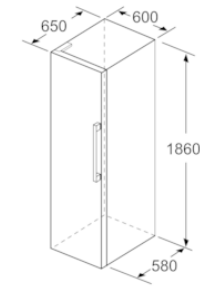

Medföljande tillbehör

3 x Äggfack

Extra tillbehör

- KS36ZAL00 Monteringssats,inox
- KS10Z030

Färgalternativ

Tekniska data

Egenskaper

Konstruktion : Fristående
 Antal kompressorer : 1
 Antalet separata kylsystem : 1
 Bredd (mm) : 600
 Höjd (mm) : 1860
 Djup (mm) : 650
 Nettovikt (kg) : 68,207
 Dekorpanel för dörren : Går ej att montera
 Gångjärn : Vänster omhängbar
 Antal flyttbara hyllor : 4
 Flaskhylla/Flaskhyllor : Ja
 Automatisk avfrostning : Saknas
 Fläkt i kylen : Ja
 Omhängbar dörr : Ja
 Anslutningskabelns längd (cm) : 230
 Buller (dB re 1 pW) : 39
 Multi-Flow Air Tower : Saknas
 Energisparfunktion : Saknas
 Kylteknik : 1 kompressor / 1 kylkretslopp
 Snabbkylning : Ja
 Temperature Controlled Drawer : Saknas
 Humidity Control Drawer : Ja
 Number of Door Bins - Refrigerator : 4
 Door bin adjustability - Refrigerator : Ja
 Tilt-out door bins in fridge : Saknas
 Gallon Storage : Ja
 Number of Gallon storage : 2
 Antal hyllor : 7
 Motorized Shelf : Saknas
 Material, hyllor : gallerhylla, Glas, Syntetmaterial, Trä
 Larm för öppen frysdörr : Ja
 Anslutningseffekt (W) : 70
 Säkring (A) : 10
 Spänning (V) : 220-240
 Frekvens (Hz) : 50
 Säkerhetsmärkning : CE, VDE
 Färg : inox-easyclean
 Dekorpanel för dörren : Går ej att montera
 Installationstyp : N/A
 Buller (dB re 1 pW) : 39
 Energy Star Qualified : Saknas
 Elkontakt : jordad stickkontakt
 Dimensions of the packed product (in) : 74.80 x 25.19 x 29.52
 Nettovikt (lbs) : 150,000
 Bruttovikt (lbs) : 155,000

- a Höjd
- b Bredd
- c Djup med stängd lucka utan handtag och distans
- d Stordjup utan distans
- e Bredd med öppen lucka utan handtag
- f Djup med öppen lucka utan handtag och distans

Mått i cm

Mått i mm