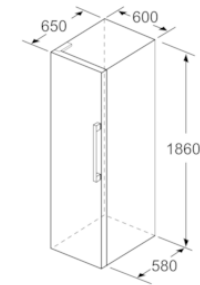

### MÅTT

- Mått: H 186 x B 60 x D 65 cm

#### Egenskaper

Konstruktion : Fristående  
 Antal kompressorer : 1  
 Antalet separata kylsystem : 1  
 Bredd (mm) : 600  
 Höjd (mm) : 1860  
 Djup (mm) : 650  
 Nettovikt (kg) : 64,585  
 Dekorpanel för dörren : Går ej att montera  
 Gångjärn : Vänster omhängbar  
 Antal flyttbara hyllor : 5  
 Flaskhylla/Flaskhyllor : Ja  
 Automatisk avfrostning : Saknas  
 Fläkt i kylan : Ja  
 Omhängbar dörr : Ja  
 Anslutningskabelns längd (cm) : 230  
 Buller (dB re 1 pW) : 39  
 Multi-Flow Air Tower : Saknas  
 Energisparfunktion : Saknas  
 Kylteknik : 1 kompressor / 1 kylkretslopp  
 Snabbkylning : Ja  
 Temperature Controlled Drawer : Saknas  
 Humidity Control Drawer : Ja  
 Number of Door Bins - Refrigerator : 4  
 Door bin adjustability - Refrigerator : Saknas  
 Tilt-out door bins in fridge : Saknas  
 Gallon Storage : Ja  
 Number of Gallon storage : 2  
 Antal hyllor : 7  
 Motorized Shelf : Saknas  
 Material, hyllor : gallerhylla, Glas, Syntetmaterial, Trä  
 Larm för öppen frysdörr : Saknas  
 Säkring (A) : 10  
 Spänning (V) : 220-240  
 Frekvens (Hz) : 50  
 Säkerhetsmärkning : CE, VDE  
 Färg : inox-easyclean  
 Dekorpanel för dörren : Går ej att montera  
 Installationstyp : N/A  
 Buller (dB re 1 pW) : 39  
 Energy Star Qualified : Saknas  
 Elkontakt : jordad stickkontakt  
 Dimensions of the packed product (in) : 75.78 x 25.98 x 30.11  
 Nettovikt (lbs) : 142,000  
 Bruttovikt (lbs) : 158,000

- a Höjd
- b Bredd
- c Djup med stängd lucka utan handtag och distans
- d Stordjup utan distans
- e Bredd med öppen lucka utan handtag
- f Djup med öppen lucka utan handtag och distans

Mått i cm

Mått i mm