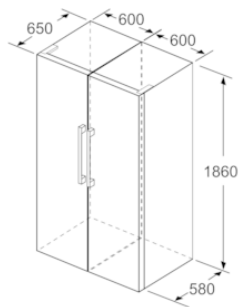

### MÅTT

- Mått: H 186 x B 60 x D 65 cm

#### Egenskaper

Konstruktion : Fristående  
 Antal kompressorer : 1  
 Antalet separata kylsystem : 1  
 Bredd (mm) : 600  
 Höjd (mm) : 1860  
 Djup (mm) : 650  
 Nettovikt (kg) : 64,585  
 Dekorpanel för dörren : Går ej att montera  
 Gångjärn : Vänster omhängbar  
 Antal flyttbara hyllor : 5  
 Flaskhylla/Flaskhyllor : Ja  
 Automatisk avfrostning : Saknas  
 Fläkt i kylan : Ja  
 Omhängbar dörr : Ja  
 Anslutningskabelns längd (cm) : 230  
 Buller (dB re 1 pW) : 39  
 Multi-Flow Air Tower : Saknas  
 Energisparfunktion : Saknas  
 Kylteknik : 1 kompressor / 1 kylkretslopp  
 Snabbkylning : Ja  
 Temperature Controlled Drawer : Saknas  
 Humidity Control Drawer : Ja  
 Number of Door Bins - Refrigerator : 4  
 Door bin adjustability - Refrigerator : Saknas  
 Tilt-out door bins in fridge : Saknas  
 Gallon Storage : Ja  
 Number of Gallon storage : 2  
 Antal hyllor : 7  
 Motorized Shelf : Saknas  
 Material, hyllor : gallerhylla, Glas, Syntetmaterial, Trä  
 Larm för öppen frysdörr : Saknas  
 Säkring (A) : 10  
 Spänning (V) : 220-240  
 Frekvens (Hz) : 50  
 Säkerhetsmärkning : CE, VDE  
 Färg : inox-easyclean  
 Dekorpanel för dörren : Går ej att montera  
 Installationstyp : N/A  
 Buller (dB re 1 pW) : 39  
 Energy Star Qualified : Saknas  
 Elkontakt : jordad stickkontakt  
 Dimensions of the packed product (in) : 75.78 x 25.98 x 30.11  
 Nettovikt (lbs) : 142,000  
 Bruttovikt (lbs) : 158,000

**iQ300, Kylskåp, 186 x 60 cm, inox-easyclean  
KS36VVIIEP**

	a	b	c	d	e	f
KSW36, GSD36	187					
KSV36, KSF36, GSN36, GSV36	186					
KSV33, GSN33, GSV33	176	60	65	58	60	119.5
KSV29, GSN29, GSV29	161					
GSV24	146					
GSN51	161					
GSN54	176	70	78	70	70	142
GSN58	191					

- a Höjd
- b Bredd
- c Djup med stängd lucka utan handtag och distans
- d Stordjup utan distans
- e Bredd med öppen lucka utan handtag
- f Djup med öppen lucka utan handtag och distans

Mått i cm

Mått i mm