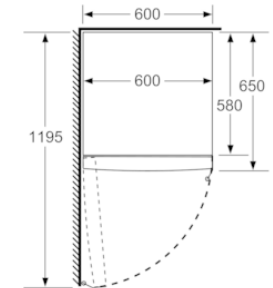

### MÅTT

- Mått: H 186 x B 60 x D 65 cm

**iQ300, Kylskåp, 186 x 60 cm, inox-easyclean  
KS36VVIIEP**

	a	b	c	d	e	f
KSW36, GSD36	187					
KSV36, KSF36, GSN36, GSV36	186					
KSV33, GSN33, GSV33	176	60	65	58	60	119.5
KSV29, GSN29, GSV29	161					
GSV24	146					
GSN51	161					
GSN54	176	70	78	70	70	142
GSN58	191					

- a Höjd
- b Bredd
- c Djup med stängd lucka utan handtag och distans
- d Stordjup utan distans
- e Bredd med öppen lucka utan handtag
- f Djup med öppen lucka utan handtag och distans

Mått i cm

Mått i mm

Mått i mm