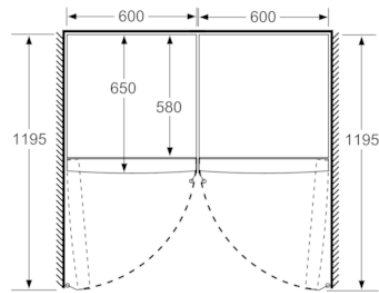

### MÅTT

- Mått: H 186 x B 60 x D 65 cm

**iQ300, Kylskåp, 186 x 60 cm, inox-easyclean  
KS36VVIIEP**

	a	b	c	d	e	f
KSW36, GSD36	187					
KSV36, KSF36, GSN36, GSV36	186					
KSV33, GSN33, GSV33	176	60	65	58	60	119.5
KSV29, GSN29, GSV29	161					
GSV24	146					
GSN51	161					
GSN54	176	70	78	70	70	142
GSN58	191					

- a Höjd
- b Bredd
- c Djup med stängd lucka utan handtag och distans
- d Stordjup utan distans
- e Bredd med öppen lucka utan handtag
- f Djup med öppen lucka utan handtag och distans

Mått i cm

Mått i mm