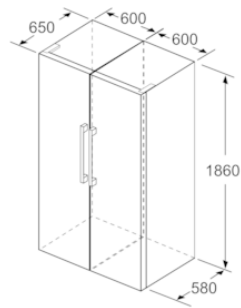

Tekniska data

Egenskaper

Konstruktion : Fristående
Antal kompressorer : 1
Antalet separata kylsystem : 1
Bredd (mm) : 600
Höjd (mm) : 1860
Djup (mm) : 650
Nettovikt (kg) : 66,003
Dekorpanel för dörren : Går ej att montera
Gångjärn : Vänster omhängbar
Antal flyttbara hyllor : 4
Flaskhylla/Flaskhyllor : Ja
Automatisk avfrostning : Saknas
Fläkt i kylen : Ja
Omhängbar dörr : Ja
Anslutningskabelns längd (cm) : 230
Buller (dB re 1 pW) : 39
Multi-Flow Air Tower : Saknas
Energisparfunktion : Saknas
Kylteknik : 1 kompressor / 1 kylkretslopp
Snabbkylning : Ja
Temperature Controlled Drawer : Saknas
Humidity Control Drawer : Ja
Number of Door Bins - Refrigerator : 4
Door bin adjustability - Refrigerator : Ja
Tilt-out door bins in fridge : Saknas
Gallon Storage : Ja
Number of Gallon storage : 2
Antal hyllor : 7
Motorized Shelf : Saknas
Material, hyllor : gallerhylla, Glas, Syntetmaterial, Trä
Larm för öppen frysdörr : Ja
Anslutningseffekt (W) : 70
Säkring (A) : 10
Spänning (V) : 220-240
Frekvens (Hz) : 50
Säkerhetsmärkning : CE, VDE
Färg : inox-easyclean
Dekorpanel för dörren : Går ej att montera
Installationstyp : N/A
Buller (dB re 1 pW) : 39
Energy Star Qualified : Saknas
Elkontakt : jordad stickkontakt
Dimensions of the packed product (in) : 74.80 x 24.40 x 29.13
Nettovikt (lbs) : 146,000
Bruttovikt (lbs) : 150,000

BOSCH

Serie | 6, Kylskåp, 186 x 60 cm, inox-easyclean
KSV36AIDP

Mått i mm

Mått i mm

	a	b	c	d	e	f
KSW36, GSD36	187					
KSV36, KSF36, GSN36, GSV36	186					
KSV33, GSN33, GSV33	176	60	65	58	60	119.5
KSV29, GSN29, GSV29	161					
GSV24	146					
GSN51	161					
GSN54	176	70	78	70	70	142
GSN58	191					

- a Höjd
- b Bredd
- c Djup med stängd lucka utan handtag och distans
- d Stomdjup utan distans
- e Bredd med öppen lucka utan handtag
- f Djup med öppen lucka utan handtag och distans

Mått i cm