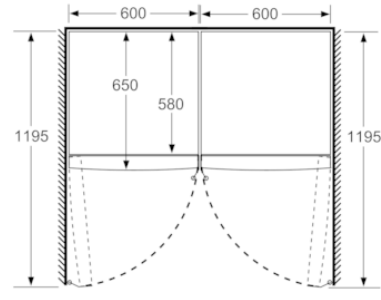

Tekniska data

Egenskaper

Konstruktion : Fristående
Antal kompressorer : 1
Antalet separata kylsystem : 1
Bredd (mm) : 600
Höjd (mm) : 1860
Djup (mm) : 650
Nettovikt (kg) : 66,003
Dekorpanel för dörren : Går ej att montera
Gångjärn : Vänster omhängbar
Antal flyttbara hyllor : 4
Flaskhylla/Flaskhyllor : Ja
Automatisk avfrostning : Saknas
Fläkt i kylen : Ja
Omhängbar dörr : Ja
Anslutningskabelns längd (cm) : 230
Buller (dB re 1 pW) : 39
Multi-Flow Air Tower : Saknas
Energisparfunktion : Saknas
Kylteknik : 1 kompressor / 1 kylkretslopp
Snabbkylning : Ja
Temperature Controlled Drawer : Saknas
Humidity Control Drawer : Ja
Number of Door Bins - Refrigerator : 4
Door bin adjustability - Refrigerator : Ja
Tilt-out door bins in fridge : Saknas
Gallon Storage : Ja
Number of Gallon storage : 2
Antal hyllor : 7
Motorized Shelf : Saknas
Material, hyllor : gallerhylla, Glas, Syntetmaterial, Trä
Larm för öppen frysdörr : Ja
Anslutningseffekt (W) : 70
Säkring (A) : 10
Spänning (V) : 220-240
Frekvens (Hz) : 50
Säkerhetsmärkning : CE, VDE
Färg : inox-easyclean
Dekorpanel för dörren : Går ej att montera
Installationstyp : N/A
Buller (dB re 1 pW) : 39
Energy Star Qualified : Saknas
Elkontakt : jordad stickkontakt
Dimensions of the packed product (in) : 74.80 x 24.40 x 29.13
Nettovikt (lbs) : 146,000
Bruttovikt (lbs) : 150,000

BOSCH

Serie | 6, Kylskåp, 186 x 60 cm, inox-easyclean
KSV36AIDP

Mått i mm

Mått i mm

	a	b	c	d	e	f
KSW36, GSD36	187					
KSV36, KSF36, GSN36, GSV36	186					
KSV33, GSN33, GSV33	176	60	65	58	60	119.5
KSV29, GSN29, GSV29	161					
GSV24	146					
GSN51	161					
GSN54	176	70	78	70	70	142
GSN58	191					

- a Höjd
- b Bredd
- c Djup med stängd lucka utan handtag och distans
- d Stomdjup utan distans
- e Bredd med öppen lucka utan handtag
- f Djup med öppen lucka utan handtag och distans

Mått i cm