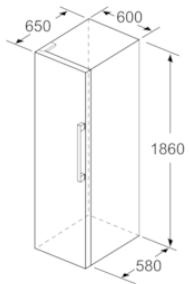

Tekniska data

Egenskaper

Konstruktion : Fristående
Antal kompressorer : 1
Antalet separata kylsystem : 1
Bredd (mm) : 600
Höjd (mm) : 1860
Djup (mm) : 650
Nettovikt (kg) : 66,003
Dekorpanel för dörren : Går ej att montera
Gångjärn : Vänster omhängbar
Antal flyttbara hyllor : 4
Flaskhylla/Flaskhyllor : Ja
Automatisk avfrostning : Saknas
Fläkt i kylen : Ja
Omhängbar dörr : Ja
Anslutningskabelns längd (cm) : 230
Buller (dB re 1 pW) : 39
Multi-Flow Air Tower : Saknas
Energisparfunktion : Saknas
Kylteknik : 1 kompressor / 1 kylkretslopp
Snabbkylning : Ja
Temperature Controlled Drawer : Saknas
Humidity Control Drawer : Ja
Number of Door Bins - Refrigerator : 4
Door bin adjustability - Refrigerator : Ja
Tilt-out door bins in fridge : Saknas
Gallon Storage : Ja
Number of Gallon storage : 2
Antal hyllor : 7
Motorized Shelf : Saknas
Material, hyllor : gallerhylla, Glas, Syntetmaterial, Trä
Larm för öppen frysdörr : Ja
Anslutningseffekt (W) : 70
Säkring (A) : 10
Spänning (V) : 220-240
Frekvens (Hz) : 50
Säkerhetsmärkning : CE, VDE
Färg : inox-easyclean
Dekorpanel för dörren : Går ej att montera
Installationstyp : N/A
Buller (dB re 1 pW) : 39
Energy Star Qualified : Saknas
Elkontakt : jordad stickkontakt
Dimensions of the packed product (in) : 74.80 x 24.40 x 29.13
Nettovikt (lbs) : 146,000
Bruttovikt (lbs) : 150,000

BOSCH

Serie | 6, Kylskåp, 186 x 60 cm, inox-easyclean
KSV36AIDP

Mått i mm

Mått i mm

	a	b	c	d	e	f
KSW36, GSD36	187					
KSV36, KSF36, GSN36, GSV36	186					
KSV33, GSN33, GSV33	176	60	65	58	60	119.5
KSV29, GSN29, GSV29	161					
GSV24	146					
GSN51	161					
GSN54	176	70	78	70	70	142
GSN58	191					

- a Höjd
- b Bredd
- c Djup med stängd lucka utan handtag och distans
- d Stomdjup utan distans
- e Bredd med öppen lucka utan handtag
- f Djup med öppen lucka utan handtag och distans

Mått i cm