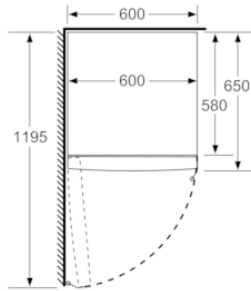

Tekniska data

Egenskaper

Konstruktion : Fristående
Antal kompressorer : 1
Antalet separata kylsystem : 1
Bredd (mm) : 600
Höjd (mm) : 1860
Djup (mm) : 650
Nettovikt (kg) : 66,003
Dekorpanel för dörren : Går ej att montera
Gångjärn : Vänster omhängbar
Antal flyttbara hyllor : 4
Flaskhylla/Flaskhyllor : Ja
Automatisk avfrostning : Saknas
Fläkt i kylen : Ja
Omhängbar dörr : Ja
Anslutningskabelns längd (cm) : 230
Buller (dB re 1 pW) : 39
Multi-Flow Air Tower : Saknas
Energisparfunktion : Saknas
Kylteknik : 1 kompressor / 1 kylkretslopp
Snabbkylning : Ja
Temperature Controlled Drawer : Saknas
Humidity Control Drawer : Ja
Number of Door Bins - Refrigerator : 4
Door bin adjustability - Refrigerator : Ja
Tilt-out door bins in fridge : Saknas
Gallon Storage : Ja
Number of Gallon storage : 2
Antal hyllor : 7
Motorized Shelf : Saknas
Material, hyllor : gallerhylla, Glas, Syntetmaterial, Trä
Larm för öppen frysdörr : Ja
Anslutningseffekt (W) : 70
Säkring (A) : 10
Spänning (V) : 220-240
Frekvens (Hz) : 50
Säkerhetsmärkning : CE, VDE
Färg : inox-easyclean
Dekorpanel för dörren : Går ej att montera
Installationstyp : N/A
Buller (dB re 1 pW) : 39
Energy Star Qualified : Saknas
Elkontakt : jordad stickkontakt
Dimensions of the packed product (in) : 74.80 x 24.40 x 29.13
Nettovikt (lbs) : 146,000
Bruttovikt (lbs) : 150,000

BOSCH

Serie | 6, Kylskåp, 186 x 60 cm, inox-easyclean
KSV36AIDP

Mått i mm

Mått i mm

	a	b	c	d	e	f
KSW36, GSD36	187					
KSV36, KSF36, GSN36, GSV36	186					
KSV33, GSN33, GSV33	176	60	65	58	60	119.5
KSV29, GSN29, GSV29	161					
GSV24	146					
GSN51	161					
GSN54	176	70	78	70	70	142
GSN58	191					

- a Höjd
- b Bredd
- c Djup med stängd lucka utan handtag och distans
- d Stomdjup utan distans
- e Bredd med öppen lucka utan handtag
- f Djup med öppen lucka utan handtag och distans

Mått i cm