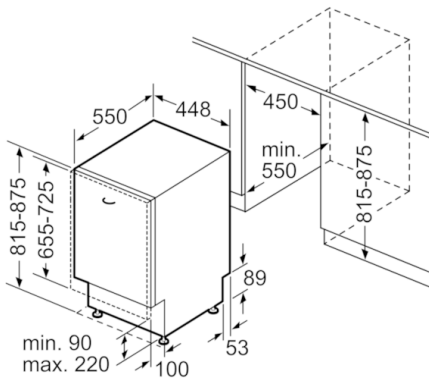

**Serie | 4, Helintegrerad diskmaskin, 45 cm
SPV4HKX45E**

Mått i mm