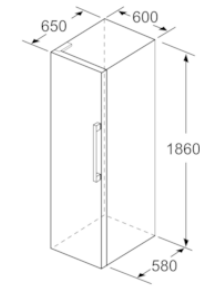

#### MÅTT

- Mått: H 186 x B 60 x D 65 cm

##### Egenskaper

Konstruktion : Fristående  
 Antal kompressorer : 1  
 Antalet separata kylsystem : 1  
 Bredd (mm) : 600  
 Höjd (mm) : 1860  
 Djup (mm) : 650  
 Nettovikt (kg) : 63,287  
 Dekorpanel för dörren : Går ej att montera  
 Gångjärn : Vänster omhängbar  
 Antal flyttbara hyllor : 5  
 Flaskhylla/Flaskhyllor : Ja  
 Automatisk avfrostning : Saknas  
 Fläkt i kylan : Ja  
 Omhängbar dörr : Ja  
 Anslutningskabelns längd (cm) : 230  
 Buller (dB re 1 pW) : 39  
 Multi-Flow Air Tower : Saknas  
 Energisparfunktion : Saknas  
 Kylteknik : 1 kompressor / 1 kylkretslopp  
 Snabbkylning : Ja  
 Temperature Controlled Drawer : Saknas  
 Humidity Control Drawer : Ja  
 Number of Door Bins - Refrigerator : 4  
 Door bin adjustability - Refrigerator : Saknas  
 Tilt-out door bins in fridge : Saknas  
 Gallon Storage : Ja  
 Number of Gallon storage : 2  
 Antal hyllor : 7  
 Motorized Shelf : Saknas  
 Material, hyllor : gallerhylla, Glas, Syntetmaterial, Trä  
 Larm för öppen frysdörr : Saknas  
 Säkring (A) : 10  
 Spänning (V) : 220-240  
 Frekvens (Hz) : 50  
 Säkerhetsmärkning : CE, VDE  
 Färg : inox-look  
 Dekorpanel för dörren : Går ej att montera  
 Installationstyp : N/A  
 Buller (dB re 1 pW) : 39  
 Energy Star Qualified : Saknas  
 Elkontakt : jordad stickkontakt  
 Dimensions of the packed product (in) : 76.37 x 26.37 x 30.31  
 Nettovikt (lbs) : 140,000  
 Bruttovikt (lbs) : 155,000

# BOSCH

**Serie | 4, Kylskåp, 186 x 60 cm, inox-look  
KSV36VLDP**

	a	b	c	d	e	f
KSW36, GSD36	187					
KSV36, KSF36, GSN36, GSV36	186					
KSV33, GSN33, GSV33	176	60	65	58	60	119.5
KSV29, GSN29, GSV29	161					
GSV24	146					
GSN51	161					
GSN54	176	70	78	70	70	142
GSN58	191					

- a Höjd
- b Bredd
- c Djup med stängd lucka utan handtag och distans
- d Stordjup utan distans
- e Bredd med öppen lucka utan handtag
- f Djup med öppen lucka utan handtag och distans

Mått i cm

Mått i mm