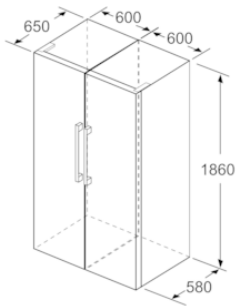

#### MÅTT

- Mått: H 186 x B 60 x D 65 cm

##### Egenskaper

Konstruktion : Fristående  
 Antal kompressorer : 1  
 Antalet separata kylsystem : 1  
 Bredd (mm) : 600  
 Höjd (mm) : 1860  
 Djup (mm) : 650  
 Nettovikt (kg) : 63,287  
 Dekorpanel för dörren : Går ej att montera  
 Gångjärn : Vänster omhängbar  
 Antal flyttbara hyllor : 5  
 Flaskhylla/Flaskhyllor : Ja  
 Automatisk avfrostning : Saknas  
 Fläkt i kylan : Ja  
 Omhängbar dörr : Ja  
 Anslutningskabelns längd (cm) : 230  
 Buller (dB re 1 pW) : 39  
 Multi-Flow Air Tower : Saknas  
 Energisparfunktion : Saknas  
 Kylteknik : 1 kompressor / 1 kylkretslopp  
 Snabbkylning : Ja  
 Temperature Controlled Drawer : Saknas  
 Humidity Control Drawer : Ja  
 Number of Door Bins - Refrigerator : 4  
 Door bin adjustability - Refrigerator : Saknas  
 Tilt-out door bins in fridge : Saknas  
 Gallon Storage : Ja  
 Number of Gallon storage : 2  
 Antal hyllor : 7  
 Motorized Shelf : Saknas  
 Material, hyllor : gallerhylla, Glas, Syntetmaterial, Trä  
 Larm för öppen frysdörr : Saknas  
 Säkring (A) : 10  
 Spänning (V) : 220-240  
 Frekvens (Hz) : 50  
 Säkerhetsmärkning : CE, VDE  
 Färg : inox-look  
 Dekorpanel för dörren : Går ej att montera  
 Installationstyp : N/A  
 Buller (dB re 1 pW) : 39  
 Energy Star Qualified : Saknas  
 Elkontakt : jordad stickkontakt  
 Dimensions of the packed product (in) : 76.37 x 26.37 x 30.31  
 Nettovikt (lbs) : 140,000  
 Bruttovikt (lbs) : 155,000

# BOSCH

**Serie | 4, Kylskåp, 186 x 60 cm, inox-look  
KSV36VLDP**

	a	b	c	d	e	f
KSW36, GSD36	187					
KSV36, KSF36, GSN36, GSV36	186					
KSV33, GSN33, GSV33	176	60	65	58	60	119.5
KSV29, GSN29, GSV29	161					
GSV24	146					
GSN51	161					
GSN54	176	70	78	70	70	142
GSN58	191					

- a Höjd
- b Bredd
- c Djup med stängd lucka utan handtag och distans
- d Stordjup utan distans
- e Bredd med öppen lucka utan handtag
- f Djup med öppen lucka utan handtag och distans

Mått i cm

Mått i mm