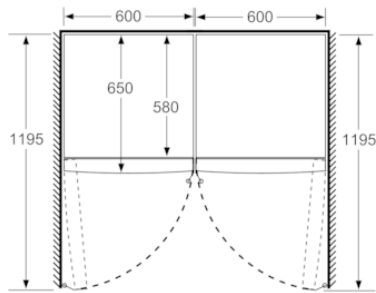

#### MÅTT

- Mått: H 186 x B 60 x D 65 cm

# BOSCH

**Serie | 4, Kylskåp, 186 x 60 cm, inox-look  
KSV36VLDP**

	a	b	c	d	e	f
KSW36, GSD36	187					
KSV36, KSF36, GSN36, GSV36	186					
KSV33, GSN33, GSV33	176	60	65	58	60	119.5
KSV29, GSN29, GSV29	161					
GSV24	146					
GSN51	161					
GSN54	176	70	78	70	70	142
GSN58	191					

- a Höjd
- b Bredd
- c Djup med stängd lucka utan handtag och distans
- d Stordjup utan distans
- e Bredd med öppen lucka utan handtag
- f Djup med öppen lucka utan handtag och distans

Mått i cm

Mått i mm

Mått i mm