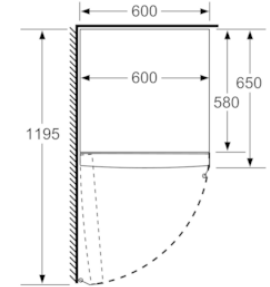

#### MÅTT

- Mått: H 186 x B 60 x D 65 cm

# BOSCH

**Serie | 4, Kylskåp, 186 x 60 cm, inox-look  
KSV36VLDP**

	a	b	c	d	e	f
KSW36, GSD36	187					
KSV36, KSF36, GSN36, GSV36	186					
KSV33, GSN33, GSV33	176	60	65	58	60	119.5
KSV29, GSN29, GSV29	161					
GSV24	146					
GSN51	161					
GSN54	176	70	78	70	70	142
GSN58	191					

- a Höjd
- b Bredd
- c Djup med stängd lucka utan handtag och distans
- d Stordjup utan distans
- e Bredd med öppen lucka utan handtag
- f Djup med öppen lucka utan handtag och distans

Mått i cm

Mått i mm

Mått i mm