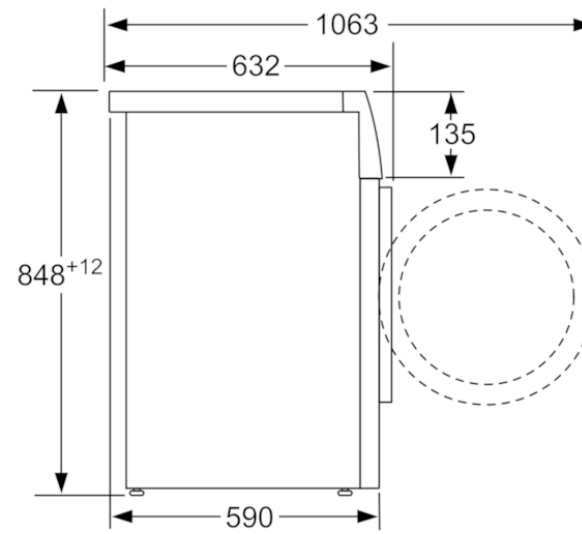

BOSCH

Serie | 8, Tvättmaskin, frontmatad, 10 kg, 1600 rpm
WAXH2KOLSN

Mått i mm