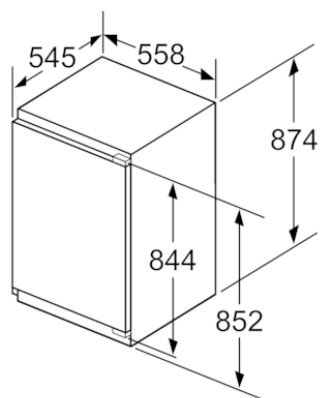

#### MÅTT

- Mått: H 87 x B 56 x D 55 cm
- Nischmått (H x B x T): 88.0 cm x 56.0 cm x 55.0 cm

#### Egenskaper

Konstruktion : Inbyggd  
 Antal kompressorer : 1  
 Antalet separata kylsystem : 1  
 Bredd (mm) : 558  
 Höjd (mm) : 874  
 Djup (mm) : 545  
 Nettovikt (kg) : 39,063  
 Nischmått i mm (H x B x D) : 880 x 560 x 550  
 Dekorpanel för dörren : Går att montera men tillval  
 Gångjärn : Höger omhängbar  
 Antal flyttbara hyllor : 3  
 Flaskhylla/Flaskhyllor : Saknas  
 Automatisk avfrostning : Saknas  
 Fläkt i kylan : Saknas  
 Omhängbar dörr : Ja  
 Anslutningskabelns längd (cm) : 230  
 Buller (dB re 1 pW) : 33  
 Multi-Flow Air Tower : Saknas  
 Energisparfunktion : Saknas  
 Kylteknik : 1 kompressor / 1 kylkretslopp  
 Snabbkylning : Ja  
 Temperature Controlled Drawer : Saknas  
 Humidity Control Drawer : Ja  
 Number of Door Bins - Refrigerator : 2  
 Door bin adjustability - Refrigerator : Saknas  
 Tilt-out door bins in fridge : Ja  
 Gallon Storage : Ja  
 Number of Gallon storage : 1  
 Antal hyllor : 4  
 Motorized Shelf : Saknas  
 Material, hyllor : Glas, Syntetmaterial  
 Larm för öppen frysdörr : Ja  
 Anslutningseffekt (W) : 90  
 Säkring (A) : 10  
 Spänning (V) : 220-240  
 Frekvens (Hz) : 50  
 Säkerhetsmärkning : CE, VDE  
 Färg : N/A  
 Dekorpanel för dörren : Går att montera men tillval  
 Installationstyp : Helintegrerad  
 Buller (dB re 1 pW) : 33  
 Energy Star Qualified : Saknas  
 Elkontakt : jordad stickkontakt  
 Dimensions of the packed product (in) : 37.40 x 24.40 x 25.19  
 Nettovikt (lbs) : 86,000  
 Bruttovikt (lbs) : 92,000

iQ500, Integrerad kylskåp, 88 x 56 cm  
KI21RAFF0

Mått i mm

Mått i mm

Mått i mm  
Rekommenderat spaltmått för plattgångjärn

Mått i mm

F	R	X
16-19	0-3	2,5
20	0-1	3
	2-3	2,5
21	0-1	3
	2-3	2,5
22	0	4
	1	3,5
	2-3	3