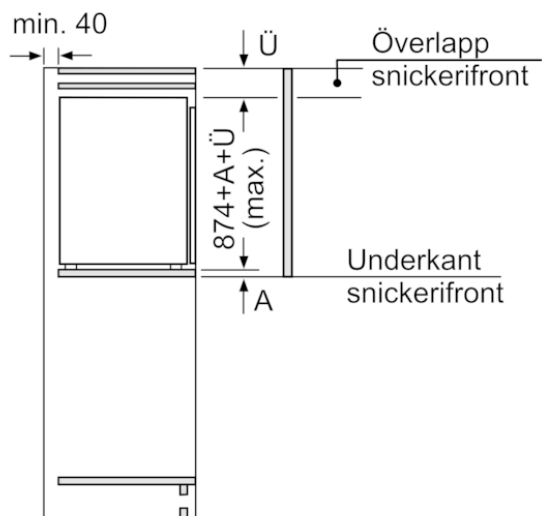

iQ500, Integrerad kylskåp, 88 x 56 cm
KI21RAFF0

Mått i mm