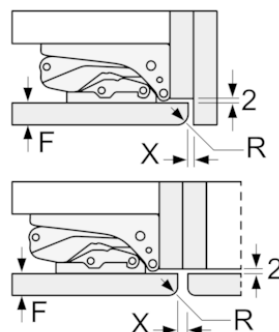

iQ500, Integrerad kylskåp, 88 x 56 cm  
KI21RAFF0

Mått i mm

Mått i mm

Mått i mm  
Rekommenderat spaltmått för plattgångjärn

Mått i mm

F	R	X
16-19	0-3	2,5
20	0-1	3
	2-3	2,5
21	0-1	3
	2-3	2,5
22	0	4
	1	3,5
	2-3	3

Följ tabellens rekommenderade spaltmått så att enhetens lucka inte slår i och skadar köksstommen.