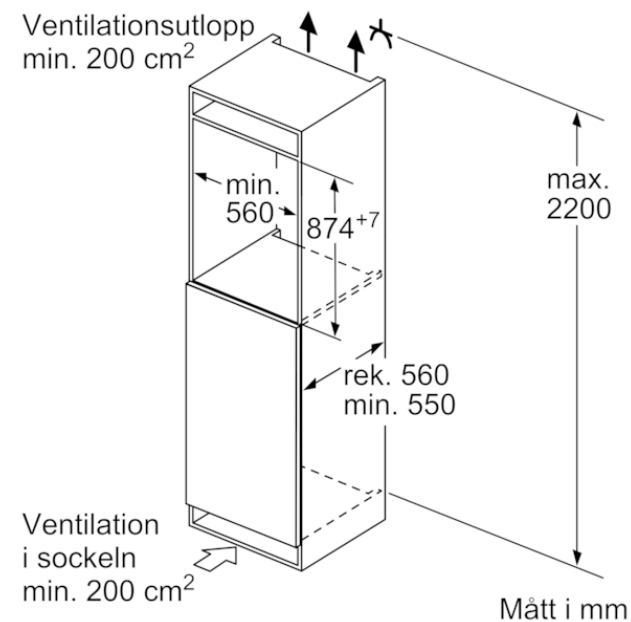

#### MÅTT

- Mått: H 87 x B 56 x D 55 cm
- Nischmått (H x B x T): 88.0 cm x 56.0 cm x 55.0 cm

### Tekniska data

#### Egenskaper

Konstruktion : Inbyggd  
 Antal kompressorer : 1  
 Antalet separata kylsystem : 1  
 Bredd (mm) : 558  
 Höjd (mm) : 874  
 Djup (mm) : 545  
 Nettovikt (kg) : 39,063  
 Nischmått i mm (H x B x D) : 880 x 560 x 550  
 Dekorpanel för dörren : Går att montera men tillval  
 Gångjärn : Höger omhängbar  
 Antal flyttbara hyllor : 3  
 Flaskhylla/Flaskhyllor : Saknas  
 Automatisk avfrostning : Saknas  
 Fläkt i kylan : Saknas  
 Omhängbar dörr : Ja  
 Anslutningskabelns längd (cm) : 230  
 Buller (dB re 1 pW) : 33  
 Multi-Flow Air Tower : Saknas  
 Energisparfunktion : Saknas  
 Kylteknik : 1 kompressor / 1 kylkretslopp  
 Snabbkylning : Ja  
 Temperature Controlled Drawer : Saknas  
 Humidity Control Drawer : Ja  
 Number of Door Bins - Refrigerator : 2  
 Door bin adjustability - Refrigerator : Saknas  
 Tilt-out door bins in fridge : Ja  
 Gallon Storage : Ja  
 Number of Gallon storage : 1  
 Antal hyllor : 4  
 Motorized Shelf : Saknas  
 Material, hyllor : Glas, Syntetmaterial  
 Larm för öppen frysdörr : Ja  
 Anslutningseffekt (W) : 90  
 Säkring (A) : 10  
 Spänning (V) : 220-240  
 Frekvens (Hz) : 50  
 Säkerhetsmärkning : CE, VDE  
 Färg : N/A  
 Dekorpanel för dörren : Går att montera men tillval  
 Installationstyp : Helintegrerad  
 Buller (dB re 1 pW) : 33  
 Energy Star Qualified : Saknas  
 Elkontakt : jordad stickkontakt  
 Dimensions of the packed product (in) : 37.40 x 24.40 x 25.19  
 Nettovikt (lbs) : 86,000  
 Bruttovikt (lbs) : 92,000

iQ500, Integrerad kylskåp, 88 x 56 cm  
KI21RAFF0

Mått i mm

Mått i mm

Mått i mm  
Rekommenderat spaltmått för plattgångjärn

Mått i mm

F	R	X
16-19	0-3	2,5
20	0-1	3
	2-3	2,5
21	0-1	3
	2-3	2,5
22	0	4
	1	3,5
	2-3	3