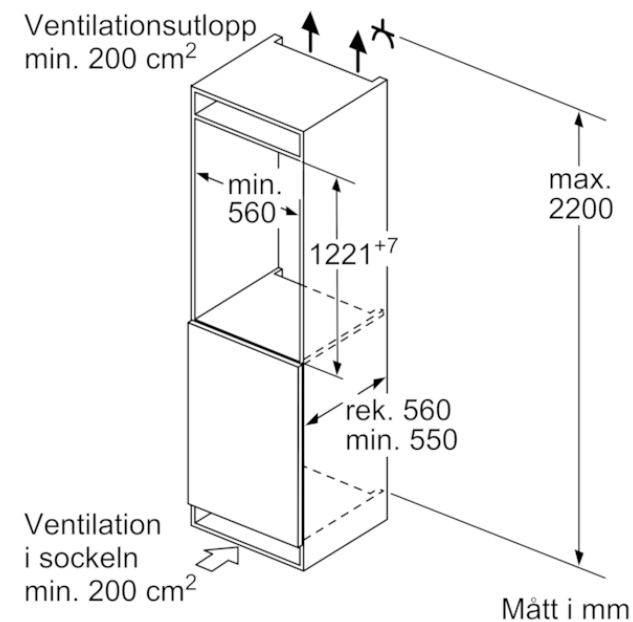

MÅTT

- Mått: H 122 x B 56 x D 55 cm
- Nischmått (H x B x T): 122.5 cm x 56.0 cm x 55.0 cm

Teknisk information

- Dörrhängning höger, omhängbar

Medföljande tillbehör

2 x Äggfack

Extra tillbehör

- KS10Z020
- KF40ZSX0
- KF40ZAX0

Färgalternativ

Tekniska data

Egenskaper

Konstruktion : Inbyggd
 Antal kompressorer : 1
 Antalet separata kylsystem : 1
 Bredd (mm) : 558
 Höjd (mm) : 1221
 Djup (mm) : 545
 Nettovikt (kg) : 48,978
 Nischmått i mm (H x B x D) : 1225.0 x 560 x 550
 Dekorpanel för dörren : Går att montera men tillval
 Gångjärn : Höger omhängbar
 Antal flyttbara hyllor : 5
 Flaskhylla/Flaskhyllor : Saknas
 Automatisk avfrostning : Saknas
 Fläkt i kylan : Saknas
 Omhängbar dörr : Ja
 Anslutningskabelns längd (cm) : 230
 Buller (dB re 1 pW) : 33
 Multi-Flow Air Tower : Saknas
 Energisparfunktion : Saknas
 Kylteknik : 1 kompressor / 1 kylkretslopp
 Snabbkylning : Ja
 Temperature Controlled Drawer : Saknas
 Humidity Control Drawer : Ja
 Number of Door Bins - Refrigerator : 3
 Door bin adjustability - Refrigerator : Saknas
 Tilt-out door bins in fridge : Ja
 Gallon Storage : Ja
 Number of Gallon storage : 1
 Antal hyllor : 6
 Motorized Shelf : Saknas
 Material, hyllor : Glas, Syntetmaterial
 Larm för öppen frysdörr : Ja
 Anslutningseffekt (W) : 90
 Säkring (A) : 10
 Spänning (V) : 220-240
 Frekvens (Hz) : 50
 Säkerhetsmärkning : CE, VDE
 Färg : N/A
 Dekorpanel för dörren : Går att montera men tillval
 Installationstyp : Helintegrerad
 Buller (dB re 1 pW) : 33
 Energy Star Qualified : Saknas
 Elkontakt : jordad stickkontakt
 Dimensions of the packed product (in) : 50.78 x 24.40 x 25.19
 Nettovikt (lbs) : 108,000
 Bruttovikt (lbs) : 115,000

iQ500, Integrerad kylskåp, 122.5 x 56 cm
KI41RAFF0

Mått i mm

Mått i mm

Mått i mm
Rekommenderat spaltmått för plattgångjärn

F	R	X
16-19	0-3	2,5
20	0-1	3
	2-3	2,5
21	0-1	3
	2-3	2,5
22	0	4
	1	3,5
	2-3	3

Följ tabellens rekommenderade spaltmått så att enhetens lucka inte slår i och skadar köksstommen.