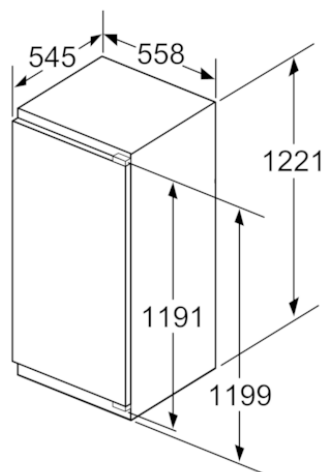

MÅTT

- Mått: H 122 x B 56 x D 55 cm
- Nischmått (H x B x T): 122.5 cm x 56.0 cm x 55.0 cm

Teknisk information

- Dörrhängning höger, omhängbar

Medföljande tillbehör

2 x Äggfack

Extra tillbehör

- KS10Z020
- KF40ZSX0
- KF40ZAX0

Färgalternativ

Tekniska data

Egenskaper

Konstruktion : Inbyggd
 Antal kompressorer : 1
 Antalet separata kylsystem : 1
 Bredd (mm) : 558
 Höjd (mm) : 1221
 Djup (mm) : 545
 Nettovikt (kg) : 48,978
 Nischmått i mm (H x B x D) : 1225.0 x 560 x 550
 Dekorpanel för dörren : Går att montera men tillval
 Gångjärn : Höger omhängbar
 Antal flyttbara hyllor : 5
 Flaskhylla/Flaskhyllor : Saknas
 Automatisk avfrostning : Saknas
 Fläkt i kylan : Saknas
 Omhängbar dörr : Ja
 Anslutningskabelns längd (cm) : 230
 Buller (dB re 1 pW) : 33
 Multi-Flow Air Tower : Saknas
 Energisparfunktion : Saknas
 Kylteknik : 1 kompressor / 1 kylkretslopp
 Snabbkylning : Ja
 Temperature Controlled Drawer : Saknas
 Humidity Control Drawer : Ja
 Number of Door Bins - Refrigerator : 3
 Door bin adjustability - Refrigerator : Saknas
 Tilt-out door bins in fridge : Ja
 Gallon Storage : Ja
 Number of Gallon storage : 1
 Antal hyllor : 6
 Motorized Shelf : Saknas
 Material, hyllor : Glas, Syntetmaterial
 Larm för öppen frysdörr : Ja
 Anslutningseffekt (W) : 90
 Säkring (A) : 10
 Spänning (V) : 220-240
 Frekvens (Hz) : 50
 Säkerhetsmärkning : CE, VDE
 Färg : N/A
 Dekorpanel för dörren : Går att montera men tillval
 Installationstyp : Helintegrerad
 Buller (dB re 1 pW) : 33
 Energy Star Qualified : Saknas
 Elkontakt : jordad stickkontakt
 Dimensions of the packed product (in) : 50.78 x 24.40 x 25.19
 Nettovikt (lbs) : 108,000
 Bruttovikt (lbs) : 115,000

iQ500, Integrerad kylskåp, 122.5 x 56 cm
KI41RAFF0

Mått i mm

Mått i mm

Mått i mm
Rekommenderat spaltmått för plattgångjärn

F	R	X
16-19	0-3	2,5
20	0-1	3
	2-3	2,5
21	0-1	3
	2-3	2,5
22	0	4
	1	3,5
	2-3	3

Följ tabellens rekommenderade spaltmått så att enhetens lucka inte slår i och skadar köksstommen.