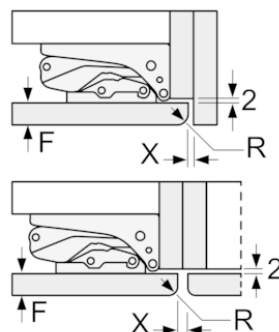

MÅTT

- Mått: H 122 x B 56 x D 55 cm
- Nischmått (H x B x T): 122.5 cm x 56.0 cm x 55.0 cm

Teknisk information

- Dörrhängning höger, omhängbar

Medföljande tillbehör

2 x Äggfack

Extra tillbehör

- KS10Z020
- KF40ZSX0
- KF40ZAX0

iQ500, Integrerad kylskåp, 122.5 x 56 cm
KI41RAFF0

Mått i mm

Mått i mm

Mått i mm
Rekommenderat spaltmått för plattgångjärn

F	R	X
16-19	0-3	2,5
20	0-1	3
	2-3	2,5
21	0-1	3
	2-3	2,5
22	0	4
	1	3,5
	2-3	3

Följ tabellens rekommenderade spaltmått så att enhetens lucka inte slår i och skadar köksstommen.