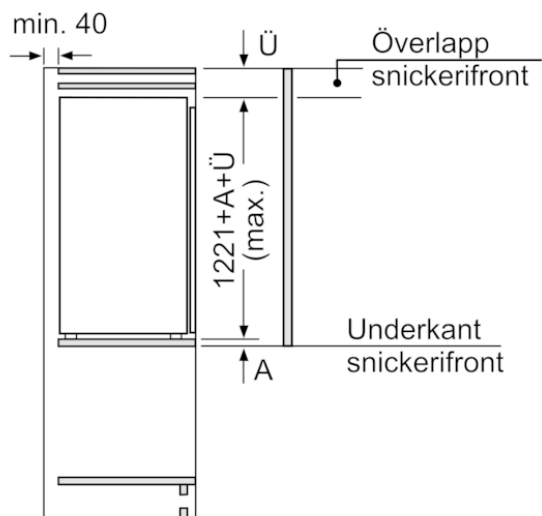

MÅTT

- Mått: H 122 x B 56 x D 55 cm
- Nischmått (H x B x T): 122.5 cm x 56.0 cm x 55.0 cm

Teknisk information

- Dörrhängning höger, omhängbar

Medföljande tillbehör

2 x Äggfack

Extra tillbehör

- KS10Z020
- KF40ZSX0
- KF40ZAX0

iQ500, Integrerad kylskåp, 122.5 x 56 cm
KI41RAFF0

Mått i mm

Mått i mm

Mått i mm
Rekommenderat spaltmått för plattgångjärn

F	R	X
16-19	0-3	2,5
20	0-1	3
	2-3	2,5
21	0-1	3
	2-3	2,5
22	0	4
	1	3,5
	2-3	3

Följ tabellens rekommenderade spaltmått så att enhetens lucka inte slår i och skadar köksstommen.