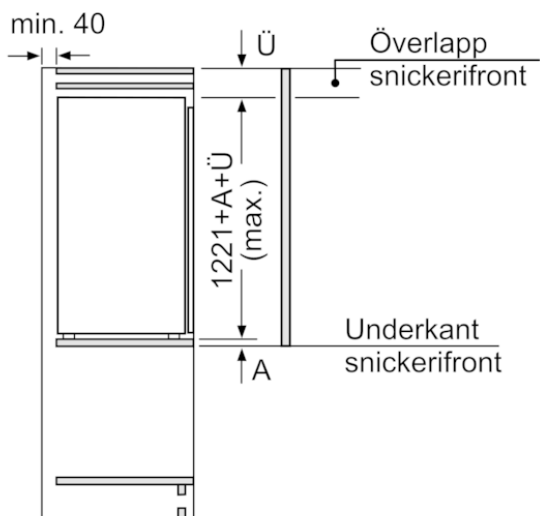

Frysdel

- 1 hylla med lucka

MÅTT

- Mått: H 122 x B 56 x D 55 cm
- Nischmått (H x B x T): 122.5 cm x 56.0 cm x 55.0 cm

Teknisk information

- Dörrhängning höger, omhängbar

Medföljande tillbehör

2 x Äggfack, 1 x Istärningsfack

Extra tillbehör

- KS10Z020
- KF40ZSX0
- KF40ZAX0

Färgalternativ

Tekniska data

Egenskaper

Konstruktion : Inbyggd
 Antal kompressorer : 1
 Antalet separata kylsystem : 1
 Bredd (mm) : 558
 Höjd (mm) : 1221
 Djup (mm) : 545
 Nettovikt (kg) : 48,388
 Nischmått i mm (H x B x D) : 1225.0 x 560 x 550
 Dekorpanel för dörren : Går att montera men tillval
 Gångjärn : Höger omhängbar
 Antal flyttbara hyllor : 4
 Flaskhylla/Flaskhyllor : Saknas
 Automatisk avfrostning : Saknas
 Fläkt i kylen : Saknas
 Omhängbar dörr : Ja
 Anslutningskabelns längd (cm) : 230
 Buller (dB re 1 pW) : 37
 Multi-Flow Air Tower : Saknas
 Energisparfunktion : Saknas
 Kylteknik : 1 kompressor / 1 kylkretslopp
 Snabbkylning : Ja
 Temperature Controlled Drawer : Saknas
 Humidity Control Drawer : Ja
 Number of Door Bins - Refrigerator : 3
 Door bin adjustability - Refrigerator : Saknas
 Tilt-out door bins in fridge : Ja
 Gallon Storage : Ja
 Number of Gallon storage : 1
 Antal hyllor : 5
 Motorized Shelf : Saknas
 Material, hyllor : Glas, Syntetmaterial
 Larm för öppen frysdörr : Ja
 Anslutningseffekt (W) : 90
 Säkring (A) : 10
 Spänning (V) : 220-240
 Frekvens (Hz) : 50
 Säkerhet vid strömavbrott (timmar) : 13
 Säkerhetsmärkning : CE, VDE
 Färg : N/A
 Dekorpanel för dörren : Går att montera men tillval
 Installationstyp : Helintegrerad
 Buller (dB re 1 pW) : 37
 Energy Star Qualified : Saknas
 Elkontakt : jordad stickkontakt
 Dimensions of the packed product (in) : 50.78 x 24.40 x 25.19
 Nettovikt (lbs) : 107,000
 Bruttovikt (lbs) : 114,000

iQ500, Helintegrerad kyl med frysfack, 122.5 x 56 cm
KI42LAFF0

Mått i mm

Mått i mm

Mått i mm
Rekommenderat spaltmått för plattgångjärn

F	R	X
16-19	0-3	2,5
20	0-1	3
	2-3	2,5
21	0-1	3
	2-3	2,5
22	0	4
	1	3,5
	2-3	3