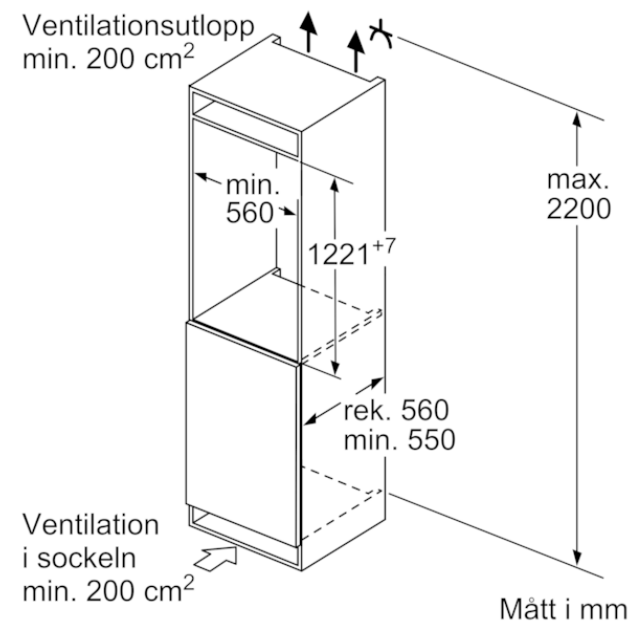

Frysdel

- 1 hylla med lucka

MÅTT

- Mått: H 122 x B 56 x D 55 cm
- Nischmått (H x B x T): 122.5 cm x 56.0 cm x 55.0 cm

Teknisk information

- Dörrhängning höger, omhängbar

Medföljande tillbehör

2 x Äggfack, 1 x Istärningsfack

Extra tillbehör

- KS10Z020
- KF40ZSX0
- KF40ZAX0

Färgalternativ

Tekniska data

Egenskaper

Konstruktion : Inbyggd
 Antal kompressorer : 1
 Antalet separata kylsystem : 1
 Bredd (mm) : 558
 Höjd (mm) : 1221
 Djup (mm) : 545
 Nettovikt (kg) : 48,388
 Nischmått i mm (H x B x D) : 1225.0 x 560 x 550
 Dekorpanel för dörren : Går att montera men tillval
 Gångjärn : Höger omhängbar
 Antal flyttbara hyllor : 4
 Flaskhylla/Flaskhyllor : Saknas
 Automatisk avfrostning : Saknas
 Fläkt i kylen : Saknas
 Omhängbar dörr : Ja
 Anslutningskabelns längd (cm) : 230
 Buller (dB re 1 pW) : 37
 Multi-Flow Air Tower : Saknas
 Energisparfunktion : Saknas
 Kylteknik : 1 kompressor / 1 kylkretslopp
 Snabbkylning : Ja
 Temperature Controlled Drawer : Saknas
 Humidity Control Drawer : Ja
 Number of Door Bins - Refrigerator : 3
 Door bin adjustability - Refrigerator : Saknas
 Tilt-out door bins in fridge : Ja
 Gallon Storage : Ja
 Number of Gallon storage : 1
 Antal hyllor : 5
 Motorized Shelf : Saknas
 Material, hyllor : Glas, Syntetmaterial
 Larm för öppen frysdörr : Ja
 Anslutningseffekt (W) : 90
 Säkring (A) : 10
 Spänning (V) : 220-240
 Frekvens (Hz) : 50
 Säkerhet vid strömavbrott (timmar) : 13
 Säkerhetsmärkning : CE, VDE
 Färg : N/A
 Dekorpanel för dörren : Går att montera men tillval
 Installationstyp : Helintegrerad
 Buller (dB re 1 pW) : 37
 Energy Star Qualified : Saknas
 Elkontakt : jordad stickkontakt
 Dimensions of the packed product (in) : 50.78 x 24.40 x 25.19
 Nettovikt (lbs) : 107,000
 Bruttovikt (lbs) : 114,000

iQ500, Helintegrerad kyl med frysfack, 122.5 x 56 cm
KI42LAFF0

Mått i mm

Mått i mm

Mått i mm
Rekommenderat spaltmått för plattgångjärn

F	R	X
16-19	0-3	2,5
20	0-1	3
	2-3	2,5
21	0-1	3
	2-3	2,5
22	0	4
	1	3,5
	2-3	3