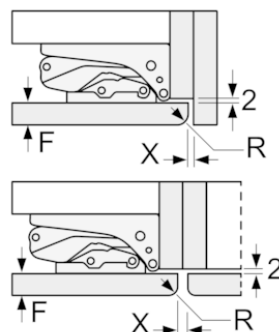

Frysdel

- 1 hylla med lucka

MÅTT

- Mått: H 122 x B 56 x D 55 cm
- Nischmått (H x B x T): 122.5 cm x 56.0 cm x 55.0 cm

Teknisk information

- Dörrhängning höger, omhängbar

Medföljande tillbehör

2 x Äggfack, 1 x Istärningsfack

iQ500, Helintegrerad kyl med frysfack, 122.5 x 56 cm
KI42LAFF0

Mått i mm

Mått i mm

Mått i mm
Rekommenderat spaltmått för plattgångjärn

F	R	X
16-19	0-3	2,5
20	0-1	3
	2-3	2,5
21	0-1	3
	2-3	2,5
22	0	4
	1	3,5
	2-3	3

Följ tabellens rekommenderade spaltmått så att enhetens lucka inte slår i och skadar köksstommen.