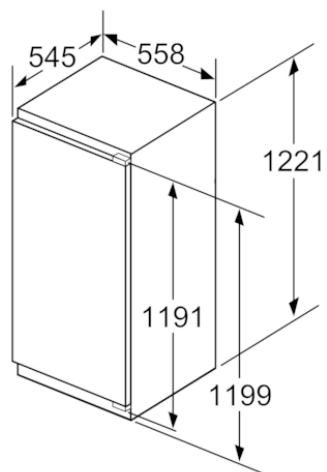

Frysdel

- 1 hylla med lucka

MÅTT

- Mått: H 122 x B 56 x D 55 cm
- Nischmått (H x B x T): 122.5 cm x 56.0 cm x 55.0 cm

Teknisk information

- Dörrhängning höger, omhängbar

Medföljande tillbehör

2 x Äggfack, 1 x Istärningsfack

Extra tillbehör

- KS10Z020
- KF40ZSX0
- KF40ZAX0

Färgalternativ

Tekniska data

Egenskaper

Konstruktion : Inbyggd
 Antal kompressorer : 1
 Antalet separata kylsystem : 1
 Bredd (mm) : 558
 Höjd (mm) : 1221
 Djup (mm) : 545
 Nettovikt (kg) : 48,388
 Nischmått i mm (H x B x D) : 1225.0 x 560 x 550
 Dekorpanel för dörren : Går att montera men tillval
 Gångjärn : Höger omhängbar
 Antal flyttbara hyllor : 4
 Flaskhylla/Flaskhyllor : Saknas
 Automatisk avfrostning : Saknas
 Fläkt i kylen : Saknas
 Omhängbar dörr : Ja
 Anslutningskabelns längd (cm) : 230
 Buller (dB re 1 pW) : 37
 Multi-Flow Air Tower : Saknas
 Energisparfunktion : Saknas
 Kylteknik : 1 kompressor / 1 kylkretslopp
 Snabbkylning : Ja
 Temperature Controlled Drawer : Saknas
 Humidity Control Drawer : Ja
 Number of Door Bins - Refrigerator : 3
 Door bin adjustability - Refrigerator : Saknas
 Tilt-out door bins in fridge : Ja
 Gallon Storage : Ja
 Number of Gallon storage : 1
 Antal hyllor : 5
 Motorized Shelf : Saknas
 Material, hyllor : Glas, Syntetmaterial
 Larm för öppen frysdörr : Ja
 Anslutningseffekt (W) : 90
 Säkring (A) : 10
 Spänning (V) : 220-240
 Frekvens (Hz) : 50
 Säkerhet vid strömavbrott (timmar) : 13
 Säkerhetsmärkning : CE, VDE
 Färg : N/A
 Dekorpanel för dörren : Går att montera men tillval
 Installationstyp : Helintegrerad
 Buller (dB re 1 pW) : 37
 Energy Star Qualified : Saknas
 Elkontakt : jordad stickkontakt
 Dimensions of the packed product (in) : 50.78 x 24.40 x 25.19
 Nettovikt (lbs) : 107,000
 Bruttovikt (lbs) : 114,000

iQ500, Helintegrerad kyl med frysfack, 122.5 x 56 cm
KI42LAFF0

Mått i mm

Mått i mm

Mått i mm
Rekommenderat spaltmått för plattgångjärn

F	R	X
16-19	0-3	2,5
20	0-1	3
	2-3	2,5
21	0-1	3
	2-3	2,5
22	0	4
	1	3,5
	2-3	3