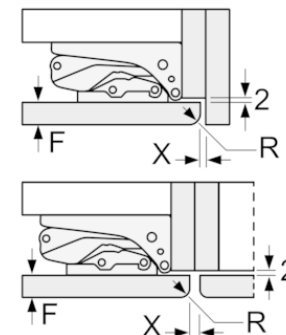

iQ300, Integrerad kylskåp, 177.5 x 56 cm
KI81RVFF0

Mått i mm

Maxtillåten stomfron tvikt

Monterade skåpluckor som överskrider tillåten vikt kan skada gångjärnen och påverka funktionen.

T: enhetshöjd inklusive Gångjärn i mm:	odämpat gångjärn, Lucka i kg:	dämpat gångjärn, Lucka i kg:
1500-1750	22	22

Ventilationsutlopp
min. 200 cm²

Mått i mm

Mått i mm

Rekommenderat spaltmått för plattgångjärn

F	R	X
16-19	0-3	2,5
20	0-1	3
	2-3	2,5
21	0-1	3
	2-3	2,5
22	0	4
	1	3,5
	2-3	3

Följ tabellens rekommenderade spaltmått så att enhetens lucka inte slår i och skadar köksstommen.