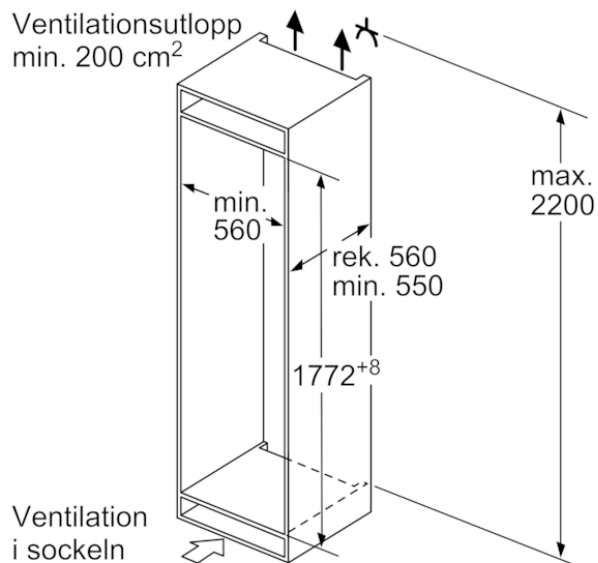

Tekniska data

Egenskaper

Konstruktion : Inbyggd
 Antal kompressorer : 1
 Antalet separata kylsystem : 1
 Bredd (mm) : 541
 Höjd (mm) : 1772
 Djup (mm) : 545
 Nettovikt (kg) : 60,465
 Nischmått i mm (H x B x D) : 1775.0 x 560 x 550
 Dekorpanel för dörren : Går ej att montera
 Gångjärn : Höger omhängbar
 Antal flyttbara hyllor : 6
 Flaskhylla/Flaskhyllor : Saknas
 Automatisk avfrostning : Saknas
 Fläkt i kylan : Saknas
 Omhängbar dörr : Ja
 Anslutningskabelns längd (cm) : 230
 Buller (dB re 1 pW) : 37
 Multi-Flow Air Tower : Saknas
 Energisparfunktion : Saknas
 Kylteknik : 1 kompressor / 1 kylkretslopp
 Snabbkylning : Ja
 Temperature Controlled Drawer : Saknas
 Humidity Control Drawer : Saknas
 Number of Door Bins - Refrigerator : 6
 Door bin adjustability - Refrigerator : Saknas
 Tilt-out door bins in fridge : Ja
 Gallon Storage : Ja
 Number of Gallon storage : 2
 Antal hyllor : 7
 Motorized Shelf : Saknas
 Material, hyllor : Glas, Syntetmaterial
 Larm för öppen frysdörr : Saknas
 Anslutningseffekt (W) : 90
 Säkring (A) : 10
 Spänning (V) : 220-240
 Frekvens (Hz) : 50
 Säkerhetsmärkning : CE, VDE
 Färg : N/A
 Dekorpanel för dörren : Går ej att montera
 Installationstyp : Helintegrerad
 Buller (dB re 1 pW) : 37
 Energy Star Qualified : Saknas
 Elkontakt : jordad stickkontakt
 Dimensions of the packed product (in) : 72.44 x 24.40 x 25.19
 Nettovikt (lbs) : 133,000
 Bruttovikt (lbs) : 145,000

iQ300, Integrerad kylskåp, 177.5 x 56 cm
KI81RVFF0

Mått i mm

Maxtillåten stomfron tvikt

Monterade skåpluckor som överskrider tillåten vikt kan skada gångjärnen och påverka funktionen.

T: enhetshöjd inklusive Gångjärn i mm:	odämpat gångjärn, Lucka i kg:	dämpat gångjärn, Lucka i kg:
1500-1750	22	22

Ventilationsutlopp
min. 200 cm²

Mått i mm

Mått i mm

Rekommenderat spaltmått för plattgångjärn

F	R	X
16-19	0-3	2,5
20	0-1	3
	2-3	2,5
21	0-1	3
	2-3	2,5
22	0	4
	1	3,5
	2-3	3

Följ tabellens rekommenderade spaltmått så att enhetens lucka inte slår i och skadar köksstommen.