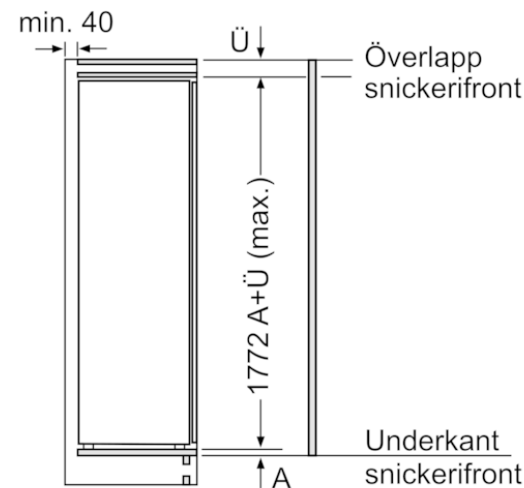

iQ300, Integrerad kylskåp, 177.5 x 56 cm
KI81RVFF0

Mått i mm

Maxtillåten stomfron tvikt

Monterade skåpluckor som överskrider tillåten vikt kan skada gångjärnen och påverka funktionen.

T: enhetshöjd inklusive Gångjärn i mm:	odämpat gångjärn, Lucka i kg:	dämpat gångjärn, Lucka i kg:
1500-1750	22	22

Ventilationsutlopp
min. 200 cm²

Mått i mm

Mått i mm

Rekommenderat spaltmått för plattgångjärn

F	R	X
16-19	0-3	2,5
20	0-1	3
	2-3	2,5
21	0-1	3
	2-3	2,5
22	0	4
	1	3,5
	2-3	3

Följ tabellens rekommenderade spaltmått så att enhetens lucka inte slår i och skadar köksstommen.

Mått i mm