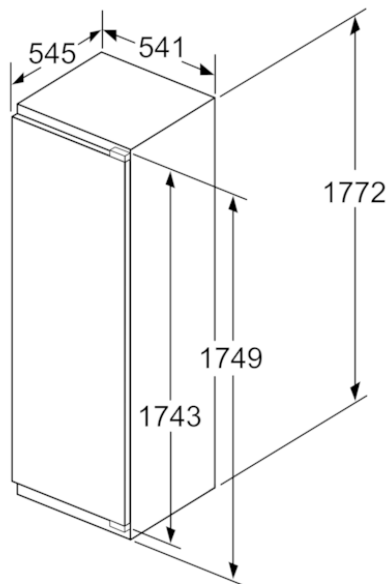

Kyldel

- 7 hyllor av säkerhetsglas, varav 6 är flyttbara

Fräschhetssystem

- 2 freshBoxes: grönsakslåda med räfflad botten, skyddar frukt och grönt från kondens.

MÅTT

- Mått: H 177 x B 54 x D 55 cm
- Nischmått (H x B x T): 177.5 cm x 56.0 cm x 55.0 cm

Tekniska data

Egenskaper

Konstruktion : Inbyggd
 Antal kompressorer : 1
 Antalet separata kylsystem : 1
 Bredd (mm) : 541
 Höjd (mm) : 1772
 Djup (mm) : 545
 Nettovikt (kg) : 60,465
 Nischmått i mm (H x B x D) : 1775.0 x 560 x 550
 Dekorpanel för dörren : Går ej att montera
 Gångjärn : Höger omhängbar
 Antal flyttbara hyllor : 6
 Flaskhylla/Flaskhyllor : Saknas
 Automatisk avfrostning : Saknas
 Fläkt i kylan : Saknas
 Omhängbar dörr : Ja
 Anslutningskabelns längd (cm) : 230
 Buller (dB re 1 pW) : 37
 Multi-Flow Air Tower : Saknas
 Energisparfunktion : Saknas
 Kylteknik : 1 kompressor / 1 kylkretslopp
 Snabbkylning : Ja
 Temperature Controlled Drawer : Saknas
 Humidity Control Drawer : Saknas
 Number of Door Bins - Refrigerator : 6
 Door bin adjustability - Refrigerator : Saknas
 Tilt-out door bins in fridge : Ja
 Gallon Storage : Ja
 Number of Gallon storage : 2
 Antal hyllor : 7
 Motorized Shelf : Saknas
 Material, hyllor : Glas, Syntetmaterial
 Larm för öppen frysdörr : Saknas
 Anslutningseffekt (W) : 90
 Säkring (A) : 10
 Spänning (V) : 220-240
 Frekvens (Hz) : 50
 Säkerhetsmärkning : CE, VDE
 Färg : N/A
 Dekorpanel för dörren : Går ej att montera
 Installationstyp : Helintegrerad
 Buller (dB re 1 pW) : 37
 Energy Star Qualified : Saknas
 Elkontakt : jordad stickkontakt
 Dimensions of the packed product (in) : 72.44 x 24.40 x 25.19
 Nettovikt (lbs) : 133,000
 Bruttovikt (lbs) : 145,000

iQ300, Integrerad kylskåp, 177.5 x 56 cm
KI81RVFF0

Mått i mm

Maxtillåten stomfron tvikt

Monterade skåpluckor som överskrider tillåten vikt kan skada gångjärnen och påverka funktionen.

T: enhetshöjd inklusive Gångjärn i mm:	odämpat gångjärn, Lucka i kg:	dämpat gångjärn, Lucka i kg:
1500-1750	22	22

Mått i mm