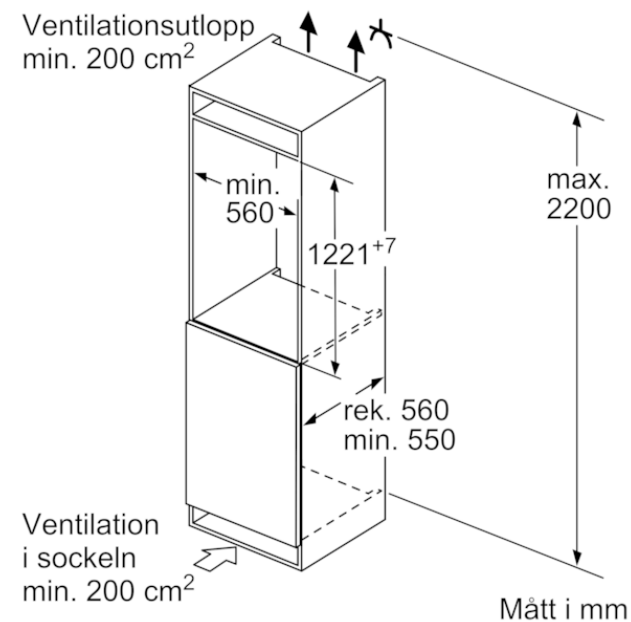

#### MÅTT

- Mått: H122x B56x D55cm
- Nischmått (H x B x T):122.5 cmx56.0 cmx55.0 cm

#### Egenskaper

Konstruktion : Inbyggd  
 Antal kompressorer : 1  
 Antalet separata kylsystem : 1  
 Bredd (mm) : 558  
 Höjd (mm) : 1221  
 Djup (mm) : 545  
 Nettovikt (kg) : 49,088  
 Nischmått i mm (H x B x D) : 1225.0 x 560 x 550  
 Dekorpanel för dörren : Går att montera men tillval  
 Gångjärn : Höger omhängbar  
 Antal flyttbara hyllor : 5  
 Flaskhylla/Flaskhyllor : Saknas  
 Automatisk avfrostning : Saknas  
 Fläkt i kylan : Saknas  
 Omhängbar dörr : Ja  
 Anslutningskabelns längd (cm) : 230  
 Buller (dB re 1 pW) : 33  
 Multi-Flow Air Tower : Saknas  
 Energisparfunktion : Saknas  
 Kylteknik : 1 kompressor / 1 kylkretslopp  
 Snabbkylning : Ja  
 Temperature Controlled Drawer : Saknas  
 Humidity Control Drawer : Ja  
 Number of Door Bins - Refrigerator : 3  
 Door bin adjustability - Refrigerator : Saknas  
 Tilt-out door bins in fridge : Ja  
 Gallon Storage : Ja  
 Number of Gallon storage : 1  
 Antal hyllor : 6  
 Motorized Shelf : Saknas  
 Material, hyllor : Glas, Syntetmaterial  
 Larm för öppen frysdörr : Ja  
 Anslutningseffekt (W) : 90  
 Säkring (A) : 10  
 Spänning (V) : 220-240  
 Frekvens (Hz) : 50  
 Säkerhetsmärkning : CE, Morocco, VDE  
 Färg : N/A  
 Dekorpanel för dörren : Går att montera men tillval  
 Installationstyp : Helintegrerad  
 Buller (dB re 1 pW) : 33  
 Energy Star Qualified : Saknas  
 Elkontakt : jordad stickkontakt  
 Dimensions of the packed product (in) : 50.78 x 24.40 x 25.19  
 Nettovikt (lbs) : 108,000  
 Bruttovikt (lbs) : 115,000

# BOSCH

Serie | 6, Integrerad kylskåp, 122.5 x 56 cm  
KIR41AFF0

Mått i mm

Mått i mm

Mått i mm

Mått i mm  
Rekommenderat spaltmått för plattgångjärn

F	R	X
16-19	0-3	2,5
20	0-1	3
	2-3	2,5
21	0-1	3
	2-3	2,5
22	0	4
	1	3,5
	2-3	3