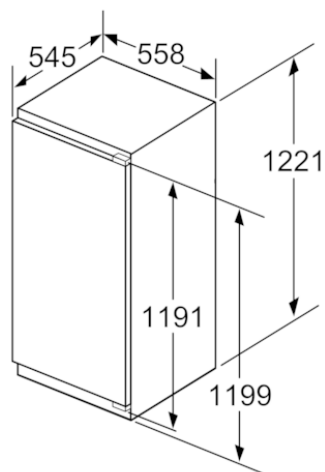

#### MÅTT

- Mått: H122x B56x D55cm
- Nischmått (H x B x T):122.5 cmx56.0 cmx55.0 cm

#### Egenskaper

Konstruktion : Inbyggd  
 Antal kompressorer : 1  
 Antalet separata kylsystem : 1  
 Bredd (mm) : 558  
 Höjd (mm) : 1221  
 Djup (mm) : 545  
 Nettovikt (kg) : 49,088  
 Nischmått i mm (H x B x D) : 1225.0 x 560 x 550  
 Dekorpanel för dörren : Går att montera men tillval  
 Gångjärn : Höger omhängbar  
 Antal flyttbara hyllor : 5  
 Flaskhylla/Flaskhyllor : Saknas  
 Automatisk avfrostning : Saknas  
 Fläkt i kylan : Saknas  
 Omhängbar dörr : Ja  
 Anslutningskabelns längd (cm) : 230  
 Buller (dB re 1 pW) : 33  
 Multi-Flow Air Tower : Saknas  
 Energisparfunktion : Saknas  
 Kylteknik : 1 kompressor / 1 kylkretslopp  
 Snabbkylning : Ja  
 Temperature Controlled Drawer : Saknas  
 Humidity Control Drawer : Ja  
 Number of Door Bins - Refrigerator : 3  
 Door bin adjustability - Refrigerator : Saknas  
 Tilt-out door bins in fridge : Ja  
 Gallon Storage : Ja  
 Number of Gallon storage : 1  
 Antal hyllor : 6  
 Motorized Shelf : Saknas  
 Material, hyllor : Glas, Syntetmaterial  
 Larm för öppen frysdörr : Ja  
 Anslutningseffekt (W) : 90  
 Säkring (A) : 10  
 Spänning (V) : 220-240  
 Frekvens (Hz) : 50  
 Säkerhetsmärkning : CE, Morocco, VDE  
 Färg : N/A  
 Dekorpanel för dörren : Går att montera men tillval  
 Installationstyp : Helintegrerad  
 Buller (dB re 1 pW) : 33  
 Energy Star Qualified : Saknas  
 Elkontakt : jordad stickkontakt  
 Dimensions of the packed product (in) : 50.78 x 24.40 x 25.19  
 Nettovikt (lbs) : 108,000  
 Bruttovikt (lbs) : 115,000

# BOSCH

Serie | 6, Integrerad kylskåp, 122.5 x 56 cm  
KIR41AFF0

Mått i mm

Mått i mm

Mått i mm

Mått i mm  
Rekommenderat spaltmått för plattgångjärn

F	R	X
16-19	0-3	2,5
20	0-1	3
	2-3	2,5
21	0-1	3
	2-3	2,5
22	0	4
	1	3,5
	2-3	3