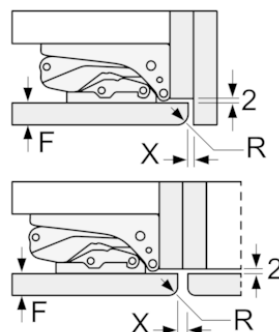

# BOSCH

Serie | 6, Integrerad kylskåp, 122.5 x 56 cm  
KIR41AFF0

Mått i mm

Mått i mm

Mått i mm

Mått i mm  
Rekommenderat spaltmått för plattgångjärn

F	R	X
16-19	0-3	2,5
20	0-1	3
	2-3	2,5
21	0-1	3
	2-3	2,5
22	0	4
	1	3,5
	2-3	3

Följ tabellens rekommenderade spaltmått så att enhetens lucka inte slår i och skadar köksstommen.