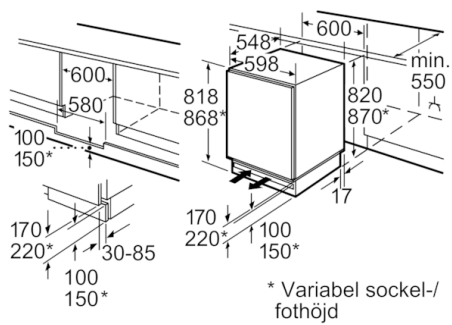

### MÅTT

- Nischmått (H x B x T): 82.0 cm x 60.0 cm x 55.0 cm
- Mått: H 82 x B 60 x D 55 cm

**Serie | 6, Inbyggnadskylskåp med frysfack,  
82 x 60 cm  
KUL15AFF0**

Plats för elanslutning på höger sida  
eller till vänster baktill på enheten.  
Ventilation och evakuering i sockeln.