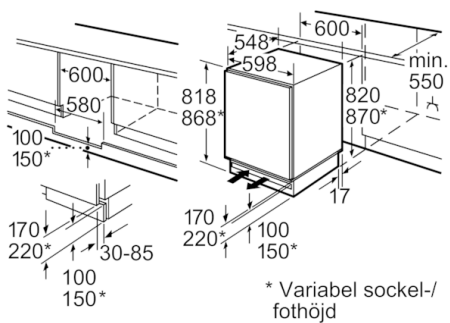

Serie | 6, Inbyggnadskylskåp, 82 x 60 cm KUR15ADF0

Plats för elanslutning på höger sida
eller till vänster baktill på enheten.
Ventilation och evakuering i sockeln.

Mått i mm

Mått i mm

Rekommenderat spaltmått för plattgångjärn

F	R	X
16-19	0-3	2,5
20	0-1	3
	2-3	2,5
21	0-1	3
	2-3	2,5
22	0	4
	1	3,5
	2-3	3

Följ tabellens rekommenderade spaltmått
så att enhetens lucka inte slår i och skadar
köksstommen.