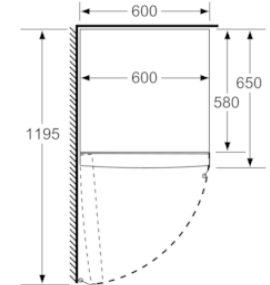

#### MÅTT

- Mått: H 176 x B 60 x D 65 cm

# BOSCH

Serie | 2, Kylskåp, 176 x 60 cm, Vit  
KSV33NWEF

	a	b	c	d	e	f
KSW36, GSD36	187					
KSV36, KSF36, GSN36, GSV36	186					
KSV33, GSN33, GSV33	176	60	65	58	60	119.5
KSV29, GSN29, GSV29	161					
GSV24	146					
GSN51	161					
GSN54	176	70	78	70	70	142
GSN58	191					

- a Höjd
- b Bredd
- c Djup med stängd lucka utan handtag och distans
- d Stordjup utan distans
- e Bredd med öppen lucka utan handtag
- f Djup med öppen lucka utan handtag och distans

Mått i cm

Mått i mm