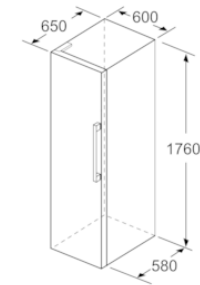

#### MÅTT

- Mått: H 176 x B 60 x D 65 cm

##### Egenskaper

Konstruktion : Fristående  
 Antal kompressorer : 1  
 Antalet separata kylsystem : 1  
 Bredd (mm) : 600  
 Höjd (mm) : 1760  
 Djup (mm) : 650  
 Nettovikt (kg) : 56,400  
 Dekorpanel för dörren : Går ej att montera  
 Gångjärn : Vänster omhängbar  
 Antal flyttbara hyllor : 5  
 Flaskhylla/Flaskhyllor : Saknas  
 Automatisk avfrostning : Saknas  
 Fläkt i kylen : Ja  
 Omhängbar dörr : Ja  
 Anslutningskabelns längd (cm) : 230  
 Buller (dB re 1 pW) : 39  
 Multi-Flow Air Tower : Saknas  
 Energisparfunktion : Saknas  
 Kylteknik : 1 kompressor / 1 kylkretslopp  
 Snabbkylning : Ja  
 Temperature Controlled Drawer : Saknas  
 Humidity Control Drawer : Saknas  
 Number of Door Bins - Refrigerator : 5  
 Door bin adjustability - Refrigerator : Saknas  
 Tilt-out door bins in fridge : Saknas  
 Gallon Storage : Ja  
 Number of Gallon storage : 2  
 Antal hyllor : 6  
 Motorized Shelf : Saknas  
 Material, hyllor : gallerhylla, Glas, Syntetmaterial, Trä  
 Larm för öppen frysdörr : Saknas  
 Säkring (A) : 10  
 Spänning (V) : 220-240  
 Frekvens (Hz) : 50  
 Säkerhetsmärkning : CE, VDE  
 Färg : vit  
 Dekorpanel för dörren : Går ej att montera  
 Installationstyp : N/A  
 Buller (dB re 1 pW) : 39  
 Energy Star Qualified : Saknas  
 Elkontakt : jordad stickkontakt  
 Dimensions of the packed product (in) : 71.85 x 25.98 x 30.11  
 Nettovikt (lbs) : 124,000  
 Bruttovikt (lbs) : 140,000

- a Höjd
- b Bredd
- c Djup med stängd lucka utan handtag och distans
- d Stordjup utan distans
- e Bredd med öppen lucka utan handtag
- f Djup med öppen lucka utan handtag och distans

Mått i cm

Mått i mm