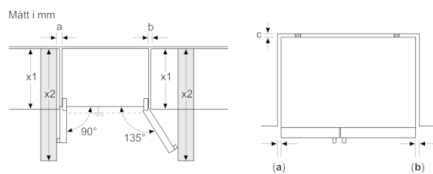

**Frysdel**

- 2 transparenta frysbackar
- 3 säkerhetsglashyllor, varav 0 som kan justeras på höjden

**Serie | 6, Side-by-side, 178.7 x 90.8 cm, inox-easyclean  
KAI93AIEP**

x1 (enhetsdjup)	a	b
600	20	26

Specifikation