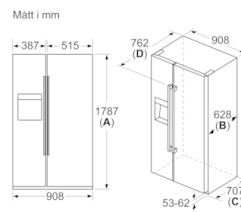

**Frysdel**

- 2 transparenta frysbackar
- 3 säkerhetsglashyllor, varav 0 som kan justeras på höjden

**Serie | 6, Side-by-side, 178.7 x 90.8 cm, inox-easyclean  
KAI93AIEP**

x1 (enhetsdjup)	a	b
600	20	26

Specifikation