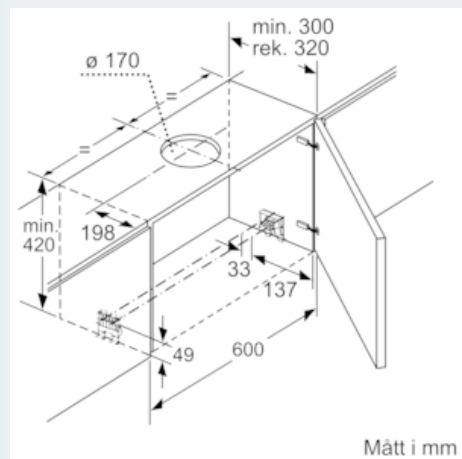

iQ300, Utdragbar fläkt, 90 cm, Silver metallic
LI97RB531

Måttkisser