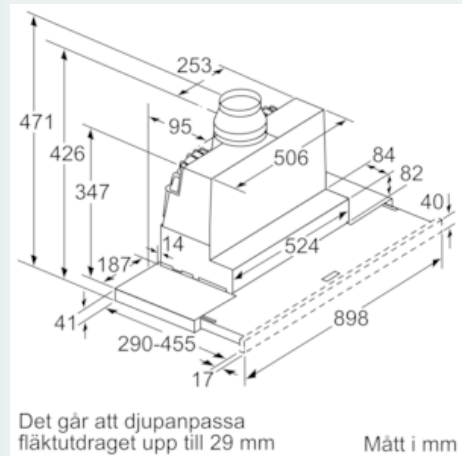

iQ300, Utdragbar fläkt, 90 cm, Silver metallic
LI97RB531

Måttkisser