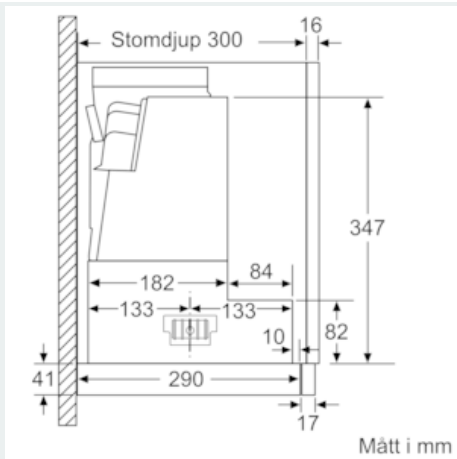

Installation

- Dimensioner (HxBxD): 426 x 898 x 290 mm
- Diameter kanal Ø 150 mm (Ø 120 följer med)
- Kallrasskydd ingår
- Levereras utan grepplist

Tekniska specifikationer

- Normal förbrukning: 38.1 kWh/år*

* Enligt EU-förordning nr 65/2014

iQ300, Utdragbar fläkt, 90 cm, Silver metallic
LI97RB531

Måttkisser

iQ300, Utdragbar fläkt, 90 cm, Silver
metallic
LI97RB531

Måttkisser