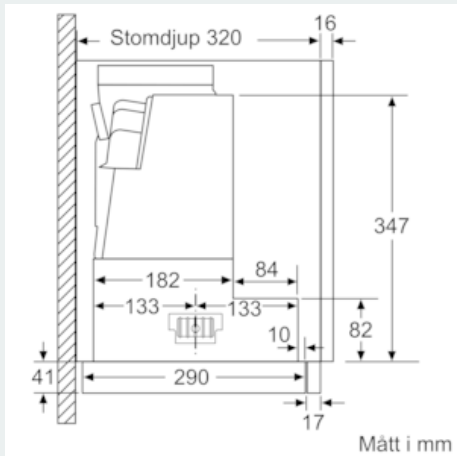

Installation

- Dimensioner (HxBxD): 426 x 898 x 290 mm
- Diameter kanal Ø 150 mm (Ø 120 följer med)
- Kallrasskydd ingår
- Levereras utan grepplist

Tekniska specifikationer

- Normal förbrukning: 38.1 kWh/år*

* Enligt EU-förordning nr 65/2014

iQ300, Utdragbar fläkt, 90 cm, Silver metallic
LI97RB531

Måttkisser

iQ300, Utdragbar fläkt, 90 cm, Silver
metallic
LI97RB531

Måttkisser