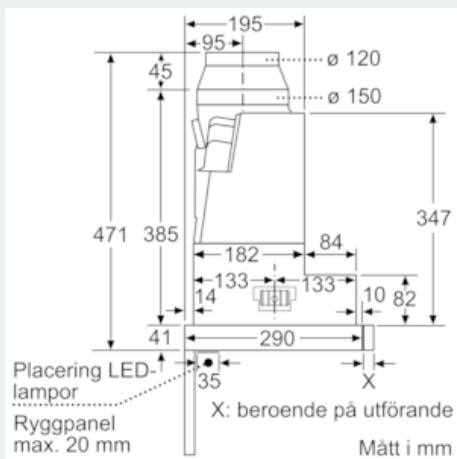

Beskrivning

Tekniska data

Konstruktion : Utdragbara fläktar
 Säkerhetsmärkning : CE, VDE
 Anslutningskabelns längd (cm) : 175
 Nischmått i mm (H x B x D) : 385mm x 524.0mm x 290mm
 Minsta avstånd till elektrisk häll : 430
 Minsta avstånd till gashäll : 650
 Nettovikt (kg) : 12,831
 Typ av reglage : Elektronisk
 Kapacitet frånluft (m³/h) : 397
 Luftflöde, intensivläge, återcirkulation (m³/h) : 476.0
 Kapacitet kolfilter (m³/h) : 294
 Luftflöde, intensivläge (m³/h) : 729
 Antal lampor : 3
 Buller (dB re 1 pW) : 53
 Stosdimension, diameter (mm) : 120 / 150
 Fettfilter, material : Tvättbart rostfritt stål
 EAN kod : 4242003880265
 Anslutningseffekt (W) : 146
 Säkring (A) : 10
 Spänning (V) : 220-240
 Frekvens (Hz) : 50; 60
 Elkontakt : jordad stickkontakt
 Installationstyp : Inbyggd

Installation

- Dimensioner (HxBxD): 426 x 898 x 290 mm
- Diameter kanal Ø 150 mm (Ø 120 följer med)
- Kallrasskydd ingår
- Levereras utan grepplist

Tekniska specifikationer

- Normal förbrukning: 38.1 kWh/år*

* Enligt EU-förordning nr 65/2014

iQ300, Utdragbar fläkt, 90 cm, Silver metallic
LI97RB531

Måttkisser

iQ300, Utdragbar fläkt, 90 cm, Silver
metallic
LI97RB531

Måttkisser