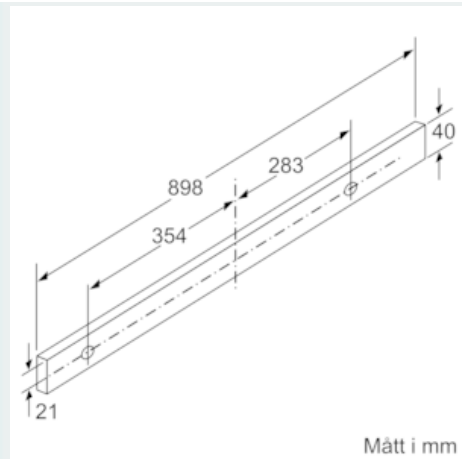

Installation

- Dimensioner (HxBxD): 426 x 898 x 290 mm
- Diameter kanal Ø 150 mm (Ø 120 följer med)
- Kallrasskydd ingår
- Levereras utan grepplist

Tekniska specifikationer

- Normal förbrukning: 38.1 kWh/år*

* Enligt EU-förordning nr 65/2014

iQ300, Utdragbar fläkt, 90 cm, Silver metallic
LI97RB531

Måttkisser

iQ300, Utdragbar fläkt, 90 cm, Silver
metallic
LI97RB531

Måttkisser