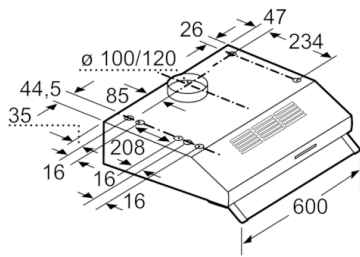

Tekniska data

Konstruktion :	Traditionell
Säkerhetsmärkning :	CE, Ukraine
Anslutningskabelns längd (cm) :	145
Minsta avstånd till elektrisk håll :	650
Minsta avstånd till gashäll :	650
Nettovikt (kg) :	5,176
Typ av reglage :	Mekanisk
Antal hastigheter :	3
Kapacitet frånluft (m ³ /h) :	350
Kapacitet kolfilter (m ³ /h) :	110
Antal lampor :	2
Buller (dB re 1 pW) :	72
Stosdimension, diameter (mm) :	120 / 100
Fettfilter, material :	Tvättbart aluminium
EAN kod :	4242002968506
Anslutningseffekt (W) :	146
Spänning (V) :	220-240
Frekvens (Hz) :	50
Elkontakt :	jordad stickkontakt
Installationstyp :	Underbyggd

* Enligt EU-förordning nr 65/2014

**Serie | 4, Underbyggd fläkt, 60 cm, Rostfritt
stål
DUL63CC50**

Mått i mm