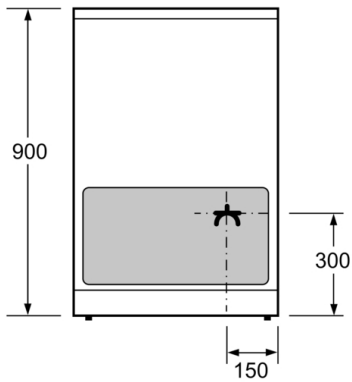

Tekniska data

Konstruktion : Fristående

Produktmått (H x B x D) : 900-915 x 600 x 600 mm

Anslutningskabelns längd : 120 cm

Nettovikt : 66,596 kg

Bruttovikt : 71,0 kg

EAN kod : 4242005042616

Antal hålrum - NY (2010/30/EC) : 1

Design

- LCD-display (vit), TFT-display med klartext och touch control
- TopControl funktionsdisplay
- Display som visar energiförbrukning
- Invändig helglaslucka

Miljö och Säkerhet

- Säkerhet håll: 2-steps restvärmeindikering för varje kokzon
- Övriga säkerhetsfunktioner: barnspärr för ugnsfunktioner, säkerhetsavstängning för ugn, dörrlås aktiveras vid pyrolytisk rengöring, mekanisk luckspärr
- Värmeskyddad ugnslucka 30° C, uppmätt vid 180° C över- / undervärme, efter 1 timme, mätpunkt mitt på ugnsluckan

**Serie | 6, Spis med induktionshäll, Vit
HLS79W320U**

Mått i mm

* Sockeln går att ta av

Mått i mm

Mått i mm

Mått i mm

A: Eluttag