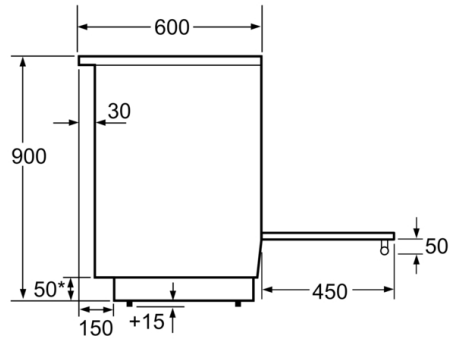

Tekniska data

Konstruktion : Fristående

Produktmått (H x B x D) : 900-915 x 600 x 600 mm

Anslutningskabelns längd : 120 cm

Nettovikt : 66,596 kg

Bruttovikt : 71,0 kg

EAN kod : 4242005042616

Antal hålrum - NY (2010/30/EC) : 1

**Serie | 6, Spis med induktionshäll, Vit
HLS79W320U**

Mått i mm

* Sockeln går att ta av

Mått i mm

Mått i mm

Mått i mm

A: Eluttag