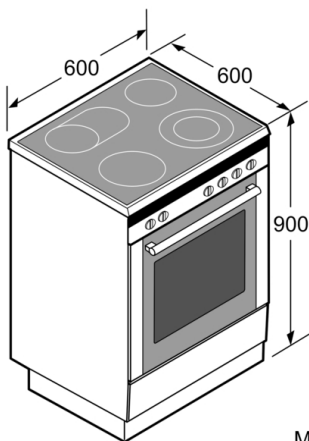

Design

- LCD-display (vit), TFT-display med klartext och touch control
- TopControl funktionsdisplay
- Display som visar energiförbrukning
- Invändig helglaslucka

Miljö och Säkerhet

- Säkerhet håll: 2-steps restvärmeindikering för varje kokzon
- Övriga säkerhetsfunktioner: barnspärr för ugnsfunktioner, säkerhetsavstängning för ugn, dörrlås aktiveras vid pyrolytisk rengöring, mekanisk luckspärr
- Värmeskyddad ugnslucka 30° C, uppmätt vid 180° C över- / undervärme, efter 1 timme, mätpunkt mitt på ugnsluckan

**Serie | 6, Spis med induktionshäll, Vit
HLS79W320U**

Mått i mm

* Sockeln går att ta av

Mått i mm

Mått i mm

Mått i mm

A: Eluttag