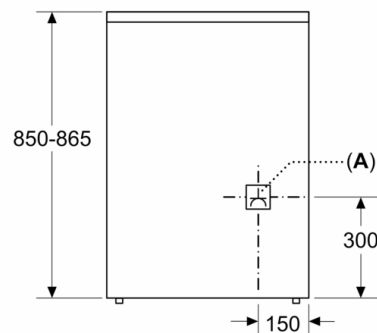

Tekniska data

Konstruktion : Fristående

Produktmått (H x B x D) : 900-915 x 600 x 600 mm

Anslutningskabelns längd : 120 cm

Nettovikt : 66,596 kg

Bruttovikt : 71,0 kg

EAN kod : 4242005042616

Antal hålrum - NY (2010/30/EC) : 1

**Serie | 6, Spis med induktionshäll, Vit
HLS79W320U**

Mått i mm

* Sockeln går att ta av

Mått i mm

Mått i mm

Mått i mm

A: Eluttag