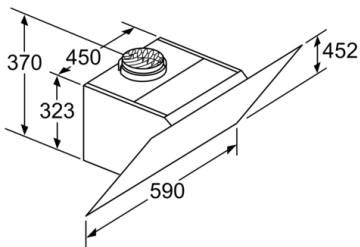

Enhet med cirkulationsluft utan kanal kräver cirkulationsluftsats

Mått i mm