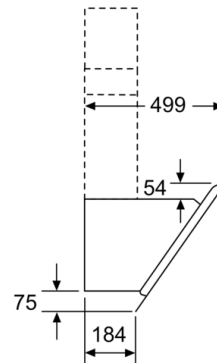

Tekniska data

Konstruktion : Wall-mounted
Säkerhetsmärkning : CE, Eurasian, VDE
Anslutningskabelns längd : 130 cm
Höjd utan skorsten : 323 mm
Minsta avstånd till elektrisk häll : 450 mm
Minsta avstånd till gashäll : 650 mm
Nettovikt : 19,937 kg
Typ av reglage : Elektronisk
Antal hastigheter : 3 lägen + intensivläge
Kapacitet frånluft : 416 m³/h
Luftflöde, intensivläge, återcirkulation : 469 m³/h
Kapacitet kolfilter : 367 m³/h
Luftflöde, intensivläge : 700 m³/h
Antal lampor : 2
Buller : 58 dB
Stosdimension, diameter : 120 / 150 mm
Fettfilter, material : Tvättbart aluminium
EAN kod : 4242005172931
Anslutningseffekt : 263 W
Säkring : 10 A
Spänning : 220-240 V
Frekvens : 50; 60 Hz
Elkontakt : jordad stickkontakt
Installationstyp : Väggh monterad

Serie | 4, Vägghängd fläkt, 60 cm, Klarglas med svart tryck
DWK67CM60

Mått i mm

Från kärlstödets överkant

A: EI
B: Gas

Enhet med cirkulationsluft utan kanal kräver cirkulationsluftsats

Mått i mm

Mått i mm

Mått i mm