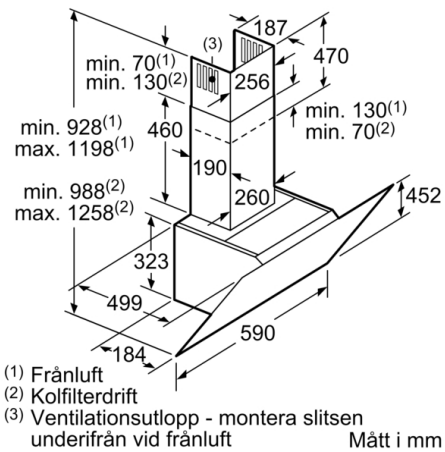

Tekniska data

Konstruktion : Wall-mounted
Säkerhetsmärkning : CE, Eurasian, VDE
Anslutningskabelns längd : 130 cm
Höjd utan skorsten : 323 mm
Minsta avstånd till elektrisk häll : 450 mm
Minsta avstånd till gashäll : 650 mm
Nettovikt : 19,937 kg
Typ av reglage : Elektronisk
Antal hastigheter : 3 lägen + intensivläge
Kapacitet frånluft : 416 m³/h
Luftflöde, intensivläge, återcirkulation : 469 m³/h
Kapacitet kolfilter : 367 m³/h
Luftflöde, intensivläge : 700 m³/h
Antal lampor : 2
Buller : 58 dB
Stosdimension, diameter : 120 / 150 mm
Fettfilter, material : Tvättbart aluminium
EAN kod : 4242005172931
Anslutningseffekt : 263 W
Säkring : 10 A
Spänning : 220-240 V
Frekvens : 50; 60 Hz
Elkontakt : jordad stickkontakt
Installationstyp : Väggh monterad

Serie | 4, Vägghängd fläkt, 60 cm, Klarglas med svart tryck
DWK67CM60

Mått i mm

Från kärlstödets överkant

A: EI
B: Gas

Enhet med cirkulationsluft utan kanal kräver cirkulationsluftsats

Mått i mm

Mått i mm

Mått i mm