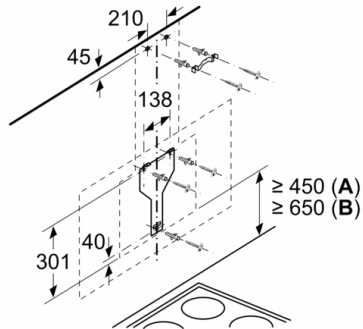

Serie | 4, Vägghängd fläkt, 60 cm, Klarglas med svart tryck
DWK67CM60

Mått i mm

Från kärlstödets överkant

A: EI
B: Gas