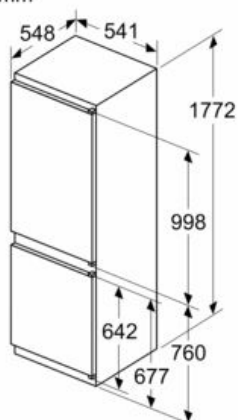

#### Teknisk information

- Mått: H 177 x B 54 x D 55 cm
- Nischmått (H x B x T): 177.5 cm x 56.0 cm x 55.0 cm
- Dörrhängning höger, omhängbar

iQ100, Integrerad kyl/frys, 177.2 x 54.1  
cm, sliding hinge  
KI86NNSF0

## Måttskisser

Mått i mm

De angivna luckmåttan gäller luckspalter på 4 mm.

Mått i mm

Mått i mm