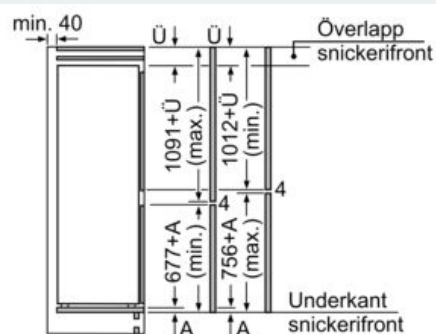

iQ100, Integrerad kyl/frys, 177.2 x 54.1
cm, sliding hinge
KI86NNSF0

Måttskisser

Mått i mm