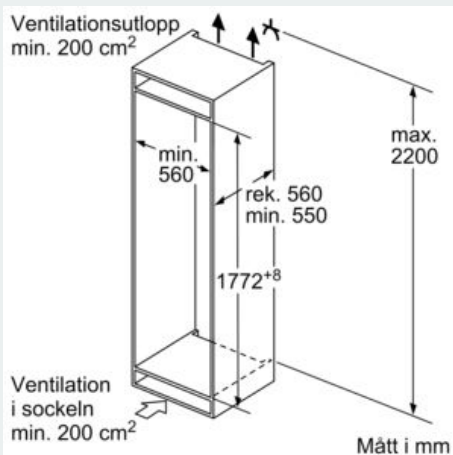

#### Teknisk information

- Mått: H 177 x B 54 x D 55 cm
- Nischmått (H x B x T): 177.5 cm x 56.0 cm x 55.0 cm
- Dörrhängning höger, omhängbar

iQ100, Integrerad kyl/frys, 177.2 x 54.1  
cm, sliding hinge  
KI86NNSF0

## Måttskisser

Mått i mm

De angivna luckmåttan gäller luckspalter på 4 mm.

Mått i mm

Mått i mm