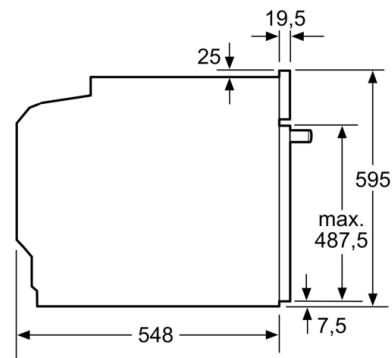

**Tekniska data**

Färg / Material, front : Vit

Konstruktion : Inbyggd

Integrerat ugnrensningssystem : Katalysemalj delvis

Nischmått (H x B x D) : 585-595 x 560-568 x 550 mm

Produktmått (H x B x D) : 595 x 594 x 548 mm

Emballagemått (H x B x D) : 675 x 690 x 660 mm

Panelmaterial : glas

Material i luckan : glas

Nettovikt : 33,991 kg

Nettovolym ugn : 71 l

Ugnsfunktioner : Stor grill, Varmluft, Varmluftsgrill, Varmluft

skonsam, Över-/undervärme

### **Teknisk info**

- Sladdlängd: 120 cm

**Serie | 4, Inbyggadsugn, 60 x 60 cm, Vit**  
**HBA533BW0S**

Mått i mm

Mått i mm

Inbyggad med håll.

Mått i mm

Mått i mm

**A:** 19,5 mm  
**B:** Utrymme för enhetsanslutning 320 x 115 mm