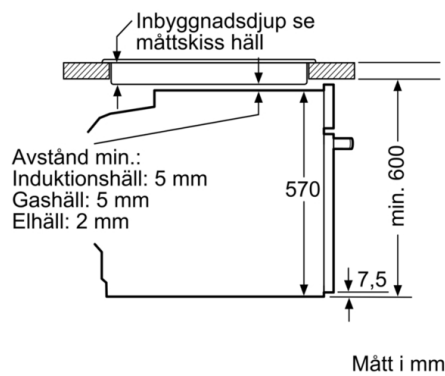

### **Teknisk info**

- Sladdlängd: 120 cm

**Serie | 4, Inbyggadsugn, 60 x 60 cm, Vit**  
**HBA533BW0S**

Mått i mm

Mått i mm

Inbyggad med håll.

Mått i mm

Mått i mm

**A:** 19,5 mm  
**B:** Utrymme för enhetsanslutning 320 x 115 mm