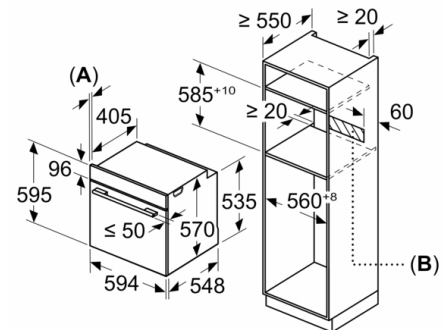

### **Teknisk info**

- Sladdlängd: 120 cm

**Serie | 4, Inbyggadsugn, 60 x 60 cm, Vit**  
**HBA533BW0S**

Mått i mm

Mått i mm

Inbyggad med håll.

Mått i mm

Mått i mm

**A:** 19,5 mm  
**B:** Utrymme för enhetsanslutning 320 x 115 mm