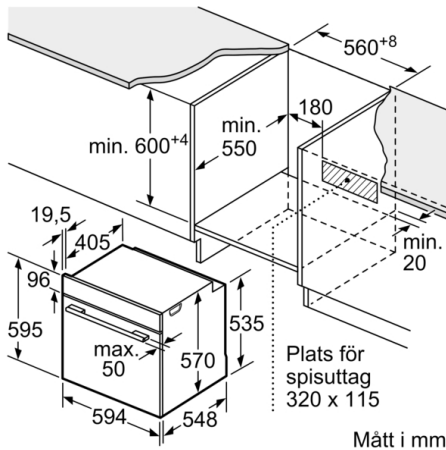

**Tekniska data**

Färg / Material, front : Vit

Konstruktion : Inbyggd

Integrerat ugnrensningssystem : Katalysemalj delvis

Nischmått (H x B x D) : 585-595 x 560-568 x 550 mm

Produktmått (H x B x D) : 595 x 594 x 548 mm

Emballagemått (H x B x D) : 675 x 690 x 660 mm

Panelmaterial : glas

Material i luckan : glas

Nettovikt : 33,991 kg

Nettovolym ugn : 71 l

Ugnsfunktioner : Stor grill, Varmluft, Varmluftsgrill, Varmluft

skonsam, Över-/undervärme

### **Teknisk info**

- Sladdlängd: 120 cm

**Serie | 4, Inbyggadsugn, 60 x 60 cm, Vit**  
**HBA533BW0S**

Mått i mm

Mått i mm

Inbyggad med håll.

Mått i mm

Mått i mm

**A:** 19,5 mm  
**B:** Utrymme för enhetsanslutning 320 x 115 mm