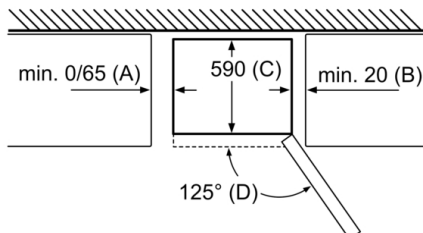

- 3 frysbackar, inkl. 1

Teknisk information

- Dörrhängning höger, omhängbar
- Ställbara fötter framtill, hjul baktill

Serie | 2, Kombinerad kyl/frys, 176 x 60 cm, inox-look KGN33NLEB

Ställer du enheten direkt mot så går det att dra ut vägg, samtliga lådor helt.
* Med och utan utvändigt handtag.

Produktnamn	a	b	c	d	e	f	g
KGN33 (infällt handtag)	1760	600	660	590	600	1210	12

Beskrivning	
a	Höjd
b	Bredd
c	Djup med stängd lucka utan handtag
d	Stor djup
e	Bredd med luckan öppen 90°
f	Djup med öppen lucka
g	Luftspalt för inbyggd i urtag eller stombyggnad

Mått i mm

Produktnamn	A	B	C	D
KGN33, 36, 39, 46, 49	0/65	20	590	125
KGF39, 49	0/65	20	590	125

Mått A:
Modeller med vertikalt integrerade handtag kräver minimiavstånd på 65 mm för smidig öppning.

Mått i mm