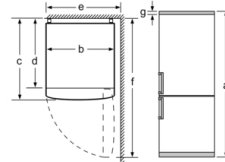

- 3 frysbackar, inkl. 1

Teknisk information

- Dörrhängning höger, omhängbar
- Ställbara fötter framtill, hjul baktill

Serie | 2, Kombinerad kyl/frys, 176 x 60 cm, inox-look KGN33NLEB

Ställer du enheten direkt mot så går det att dra ut vägg, samtliga lådor helt.
* Med och utan utvändigt handtag.

Produktnamn	a	b	c	d	e	f	g
KGN33 (infällt handtag)	1760	600	660	590	600	1210	12

Beskrivning	
a	Höjd
b	Bredd
c	Djup med stängd lucka utan handtag
d	Stor djup
e	Bredd med luckan öppen 90°
f	Djup med öppen lucka
g	Luftspalt för inbyggd i urtag eller stombyggnad

Mått i mm

Produktnamn	A	B	C	D
KGN33, 36, 39, 46, 49	0/65	20	590	125
KGF39, 49	0/65	20	590	125

Mått A:
Modeller med vertikalt integrerade handtag kräver minimiavstånd på 65 mm för smidig öppning.

Mått i mm