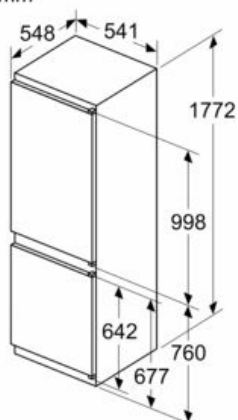

-

Frysdel

- noFrost - nu behöver du aldrig mer frosta av!
- 3 transparenta frysbackar

Teknisk information

- Mått: H 177 x B 54 x D 55 cm
- Nischmått (H x B x T): 177.5 cm x 56.0 cm x 55.0 cm
- Dörrhängning höger, omhängbar

iQ300, Integrerad kyl/frys, 177.2 x 54.1
cm, sliding hinge
KI86NVSE0

Måttskisser

Mått i mm

De angivna luckmåttan gäller
luckspalter på 4 mm.

Mått i mm

Mått i mm