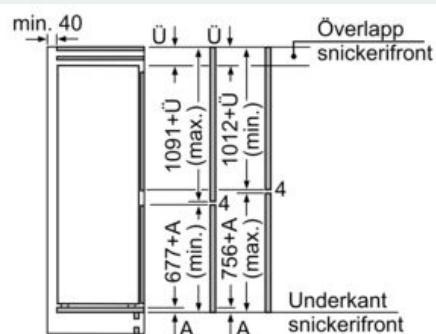

-

Frysdel

- noFrost - nu behöver du aldrig mer frosta av!
- 3 transparenta frysbackar

Teknisk information

- Mått: H 177 x B 54 x D 55 cm
- Nischmått (H x B x T): 177.5 cm x 56.0 cm x 55.0 cm
- Dörrhängning höger, omhängbar

iQ300, Integrerad kyl/frys, 177.2 x 54.1
cm, sliding hinge
KI86NVSE0

Måttskisser

Mått i mm

De angivna luckmåttan gäller
luckspalter på 4 mm.

Mått i mm

Mått i mm