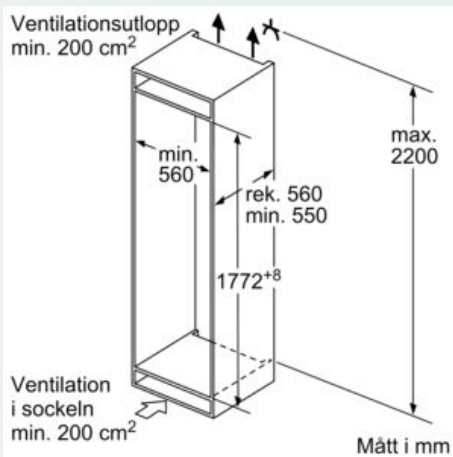

Beskrivning

Tekniska data

Energieffektivitetsklass: E
 Genomsnittlig årlig energiförbrukning i kilowattimmar (kWh/a): 234 kWh/annum
 Frysackens totala volym: 76 l
 Kylfackens totala volym: 184 l
 Luftburet akustiskt bullerutsläpp: 35 dB(A) re 1 pW
 Luftburet akustiskt bullerutsläpp klass: B
 Konstruktion: Inbyggd
 Dekorpanel för dörren: Går ej att montera
 Bredd: 541 mm
 Djup: 548 mm
 Nischmått (H x B x D): 1775.0 x 560 x 550 mm
 Nettovikt: 51,976 kg
 Säkring: 10 A
 Gångjärn: Höger omhängbar
 Spänning: 220-240 V
 Frekvens: 50 Hz
 Säkerhetsmärkning: CE, VDE
 Anslutningskabelns längd: 230 cm
 Säkerhet vid strömbrott (timmar): 10 h
 Antal kompressorer: 1
 Antalet separata kylsystem: 1
 Fläkt i kylen: Saknas
 Omhängbar dörr: Ja
 Antal flyttbara hyllor: 3
 Flaskhylla/Flaskhyllor: Ja
 Automatisk avfrostning: Frysskåp
 Installationstyp: Helintegrerad
 Typ av gångjärn: gliddörrbeslag

-

Frysdel

- noFrost - nu behöver du aldrig mer frosta av!
- 3 transparenta frysbackar

Teknisk information

- Mått: H 177 x B 54 x D 55 cm
- Nischmått (H x B x T): 177.5 cm x 56.0 cm x 55.0 cm
- Dörrhängning höger, omhängbar

iQ300, Integrerad kyl/frys, 177.2 x 54.1
cm, sliding hinge
KI86NVSE0

Måttskisser

Mått i mm

De angivna luckmåttan gäller
luckspalter på 4 mm.

Mått i mm

Mått i mm