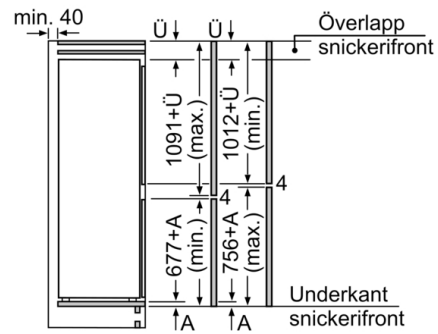

Teknisk information

- Gångjärn med glidskenor
- Mått: H 177 x B 54 x D 55 cm
- Nischmått (H x B x T): 177.5 cm x 56.0 cm x 55.0 cm
- Dörrhängning höger, omhängbar

Extra tillbehör

- KSZB6R00, KSZGGM00

**Serie | 2, Integrerad kyl/frys, 177.2 x 54.1
cm, sliding hinge
KIN86NSFO**

Mått i mm

De angivna luckmåttan gäller luckspalter på 4 mm.

Mått i mm