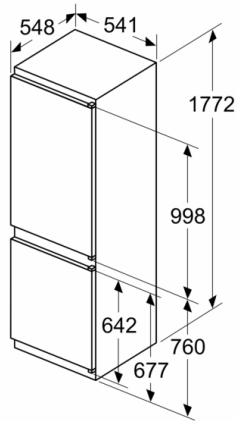

Luftburet akustiskt bullerutsläpp klass: C

Konstruktion: Inbyggd

Dekorpanel för dörren: Går ej att montera

Bredd: 541 mm

Djup: 548 mm

Nischmått (H x B x D): 1775.0 x 560 x 550 mm

Nettovikt: 50,828 kg

Säkring: 10 A

Teknisk information

- Gångjärn med glidskenor
- Mått: H 177 x B 54 x D 55 cm
- Nischmått (H x B x T): 177.5 cm x 56.0 cm x 55.0 cm
- Dörrhängning höger, omhängbar

Extra tillbehör

- KSZB6R00, KSZGGM00

**Serie | 2, Integrerad kyl/frys, 177.2 x 54.1
cm, sliding hinge
KIN86NSFO**

Mått i mm

De angivna luckmåttan gäller luckspalter på 4 mm.

Mått i mm