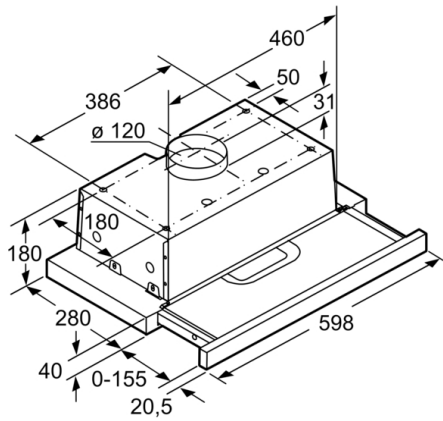

Säkerhetsmärkning : CE

Anslutningskabelns längd : 150 cm

Nischmått (H x B x D) : 140mm x 460.0mm x 280mm mm

Minsta avstånd till elektrisk häll : 500 mm

Minsta avstånd till gashäll : 650 mm

Nettovikt : 5,997 kg

**Serie | 4, Utdragbar fläkt, 60 cm, Silver
DFT63AC50**

Mått i mm

Mått i mm

Mått i mm