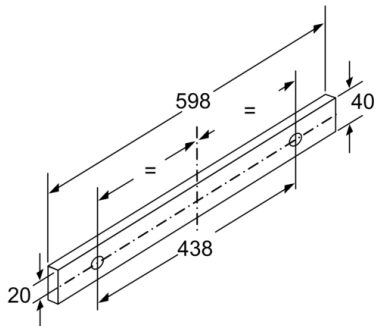

**Serie | 4, Utdragbar fläkt, 60 cm, Silver
DFT63AC50**

Mått i mm

Mått i mm

Mått i mm