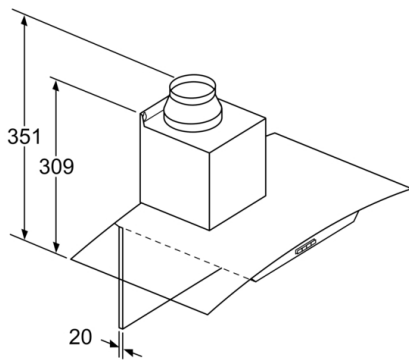

Tekniska data

Konstruktion : Wall-mounted
Säkerhetsmärkning : CE, VDE
Anslutningskabelns längd : 130 cm
Höjd på förlängningsdelen : 576-897/576-1007 mm
Höjd utan skorsten : 50 mm
Minsta avstånd till elektrisk häll : 550 mm
Minsta avstånd till gashäll : 650 mm
Nettovikt : 13,311 kg
Typ av reglage : Elektronisk
Antal hastigheter : 3 lägen + intensivläge
Kapacitet frånluft : 401 m³/h
Luftflöde, intensivläge, återcirkulation : 441 m³/h
Kapacitet kolfilter : 337 m³/h
Luftflöde, intensivläge : 615 m³/h
Antal lampor : 2
Buller : 59 dB
Stosdimension, diameter : 120 / 150 mm
Fettfilter, material : Tvättbart aluminium
EAN kod : 4242005050925
Anslutningseffekt : 220 W
Säkring : 10 A
Spänning : 220-240 V
Frekvens : 50; 60 Hz
Elkontakt : jordad stickkontakt
Installationstyp : Väggh monterad

Serie | 4, Vägghängd fläkt, 60 cm, Klarglas DWA66DM50

Om enheten ska ha bakstycke, ta hänsyn till det vid design.

Mått i mm

Mått i mm

Mått i mm

Mått i mm

Mått för dimensionering av bakstycken.
Se till så att alla mått ligger inom toleranserna. Kontrollera de verkliga måtten på befintlig enhet.