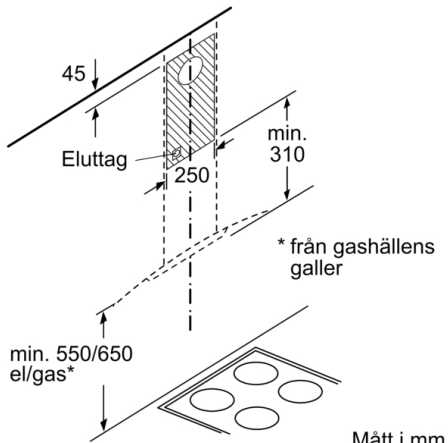

Tekniska data

Konstruktion : Wall-mounted
Säkerhetsmärkning : CE, VDE
Anslutningskabelns längd : 130 cm
Höjd på förlängningsdelen : 576-897/576-1007 mm
Höjd utan skorsten : 50 mm
Minsta avstånd till elektrisk häll : 550 mm
Minsta avstånd till gashäll : 650 mm
Nettovikt : 13,311 kg
Typ av reglage : Elektronisk
Antal hastigheter : 3 lägen + intensivläge
Kapacitet frånluft : 401 m³/h
Luftflöde, intensivläge, återcirkulation : 441 m³/h
Kapacitet kolfilter : 337 m³/h
Luftflöde, intensivläge : 615 m³/h
Antal lampor : 2
Buller : 59 dB
Stosdimension, diameter : 120 / 150 mm
Fettfilter, material : Tvättbart aluminium
EAN kod : 4242005050925
Anslutningseffekt : 220 W
Säkring : 10 A
Spänning : 220-240 V
Frekvens : 50; 60 Hz
Elkontakt : jordad stickkontakt
Installationstyp : Väggh monterad

Serie | 4, Vägghängd fläkt, 60 cm, Klarglas DWA66DM50

Om enheten ska ha bakstycke, ta hänsyn till det vid design.

Mått i mm

Mått i mm

Mått i mm

Mått i mm

Mått för dimensionering av bakstycken.
Se till så att alla mått ligger inom toleranserna. Kontrollera de verkliga måtten på befintlig enhet.