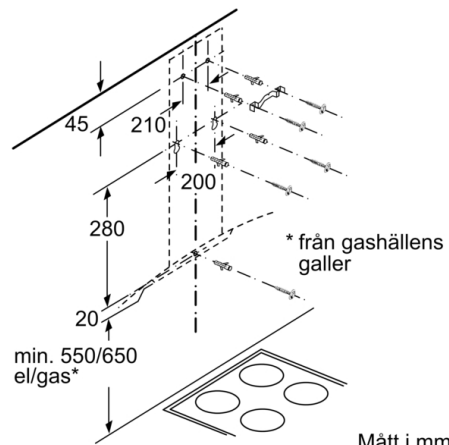

Tekniska data

Konstruktion : Wall-mounted
Säkerhetsmärkning : CE, VDE
Anslutningskabelns längd : 130 cm
Höjd på förlängningsdelen : 576-897/576-1007 mm
Höjd utan skorsten : 50 mm
Minsta avstånd till elektrisk häll : 550 mm
Minsta avstånd till gashäll : 650 mm
Nettovikt : 13,311 kg
Typ av reglage : Elektronisk
Antal hastigheter : 3 lägen + intensivläge
Kapacitet frånluft : 401 m³/h
Luftflöde, intensivläge, återcirkulation : 441 m³/h
Kapacitet kolfilter : 337 m³/h
Luftflöde, intensivläge : 615 m³/h
Antal lampor : 2
Buller : 59 dB
Stosdimension, diameter : 120 / 150 mm
Fettfilter, material : Tvättbart aluminium
EAN kod : 4242005050925
Anslutningseffekt : 220 W
Säkring : 10 A
Spänning : 220-240 V
Frekvens : 50; 60 Hz
Elkontakt : jordad stickkontakt
Installationstyp : Väggh monterad

Serie | 4, Vägghängd fläkt, 60 cm, Klarglas DWA66DM50

Om enheten ska ha bakstycke, ta hänsyn till det vid design.

Mått i mm

Mått i mm

Mått i mm

Mått i mm

Mått för dimensionering av bakstycken.
Se till så att alla mått ligger inom toleranserna. Kontrollera de verkliga måtten på befintlig enhet.