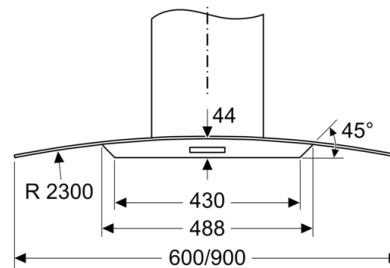

Tekniska data

Konstruktion : Wall-mounted
Säkerhetsmärkning : CE, VDE
Anslutningskabelns längd : 130 cm
Höjd på förlängningsdelen : 576-897/576-1007 mm
Höjd utan skorsten : 50 mm
Minsta avstånd till elektrisk häll : 550 mm
Minsta avstånd till gashäll : 650 mm
Nettovikt : 13,311 kg
Typ av reglage : Elektronisk
Antal hastigheter : 3 lägen + intensivläge
Kapacitet frånluft : 401 m³/h
Luftflöde, intensivläge, återcirkulation : 441 m³/h
Kapacitet kolfilter : 337 m³/h
Luftflöde, intensivläge : 615 m³/h
Antal lampor : 2
Buller : 59 dB
Stosdimension, diameter : 120 / 150 mm
Fettfilter, material : Tvättbart aluminium
EAN kod : 4242005050925
Anslutningseffekt : 220 W
Säkring : 10 A
Spänning : 220-240 V
Frekvens : 50; 60 Hz
Elkontakt : jordad stickkontakt
Installationstyp : Väggh monterad

Serie | 4, Vägghängd fläkt, 60 cm, Klarglas DWA66DM50

Om enheten ska ha bakstycke, ta hänsyn till det vid design.

Mått i mm

Mått i mm

Mått i mm

Mått i mm

Mått för dimensionering av bakstycken.
Se till så att alla mått ligger inom toleranserna. Kontrollera de verkliga måtten på befintlig enhet.