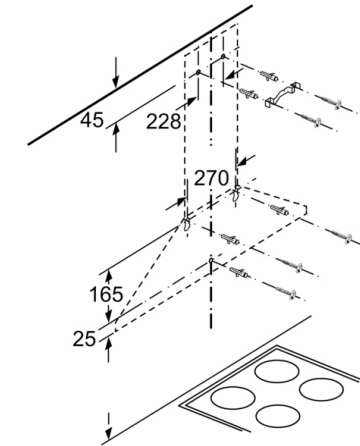

Tekniska data

- Konstruktion : Wall-mounted
- Säkerhetsmärkning : CE, Eurasian, VDE
- Anslutningskabelns längd : 130 cm
- Höjd på förlängningsdelen : 553-730/573-730 mm
- Höjd utan skorsten : 246 mm
- Minsta avstånd till elektrisk häll : 550 mm
- Minsta avstånd till gashäll : 650 mm
- Nettovikt : 7,485 kg
- Typ av reglage : Mekanisk
- Antal hastigheter : 3
- Kapacitet frånluft : 365 m³/h
- Kapacitet kolfilter : 211 m³/h
- Antal lampor : 2
- Buller : 66 dB
- Stosdimension, diameter : 120 / 150 mm
- Fettfilter, material : Tvättbart aluminium
- EAN kod : 4242005031450
- Anslutningseffekt : 100 W
- Säkring : 10 A
- Spänning : 220-240 V
- Frekvens : 50; 60 Hz
- Elkontakt : jordad stickkontakt
- Installationstyp : Väggh monterad

Serie | 2, Vägghängd fläkt, 60 cm, Rostfritt stål
DWP64BC50

Om enheten ska ha bakstycke, ta hänsyn till det vid design.

Mått i mm

Mått i mm

- A:** Eluttag
- B:** Frånluft: ≥ 280 ; kolfilterdrift: ≥ 490
- C:** el
- D:** Gas, från gashällens galler

Mått i mm