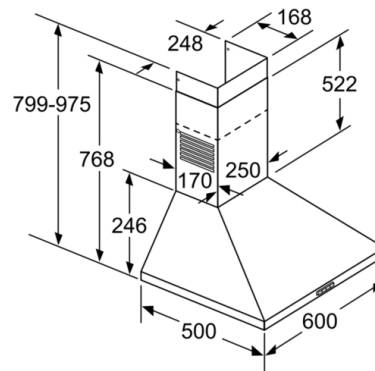

Tekniska data

- Konstruktion : Wall-mounted
- Säkerhetsmärkning : CE, Eurasian, VDE
- Anslutningskabelns längd : 130 cm
- Höjd på förlängningsdelen : 553-730/573-730 mm
- Höjd utan skorsten : 246 mm
- Minsta avstånd till elektrisk häll : 550 mm
- Minsta avstånd till gashäll : 650 mm
- Nettovikt : 7,485 kg
- Typ av reglage : Mekanisk
- Antal hastigheter : 3
- Kapacitet frånluft : 365 m³/h
- Kapacitet kolfilter : 211 m³/h
- Antal lampor : 2
- Buller : 66 dB
- Stosdimension, diameter : 120 / 150 mm
- Fettfilter, material : Tvättbart aluminium
- EAN kod : 4242005031450
- Anslutningseffekt : 100 W
- Säkring : 10 A
- Spänning : 220-240 V
- Frekvens : 50; 60 Hz
- Elkontakt : jordad stickkontakt
- Installationstyp : Väggh monterad

Serie | 2, Vägghängd fläkt, 60 cm, Rostfritt stål
DWP64BC50

Om enheten ska ha bakstycke, ta hänsyn till det vid design.

Mått i mm

Mått i mm

- A:** Eluttag
- B:** Frånluft: ≥ 280 ; kolfilterdrift: ≥ 490
- C:** el
- D:** Gas, från gashällens galler

Mått i mm