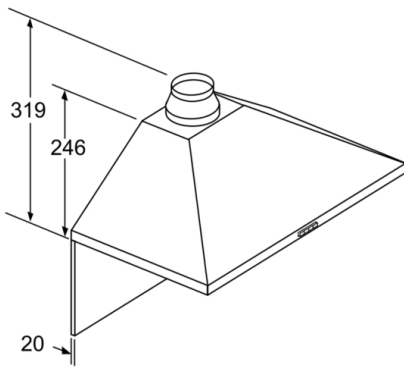

Serie | 2, Vägghängd fläkt, 60 cm, Rostfritt stål
DWP64BC50

Om enheten ska ha bakstycke, ta hänsyn till det vid design.

Mått i mm