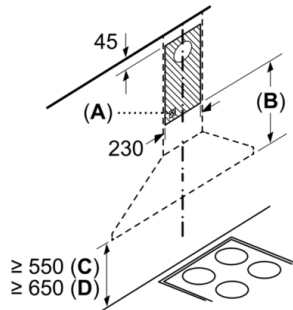

Serie | 2, Vägghängd fläkt, 60 cm, Rostfritt stål
DWP64BC50

Om enheten ska ha bakstycke, ta hänsyn till det vid design.

Mått i mm

Mått i mm

- A:** Eluttag
- B:** Frånluft: ≥ 280 ; kolfilterdrift: ≥ 490
- C:** el
- D:** Gas, från gashällens galler

Mått i mm