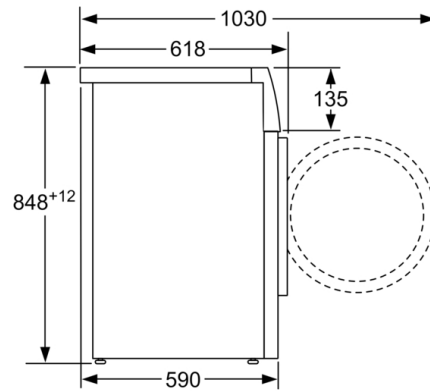

Konstruktion: Fristående

Höjd med toppskiva: 848 mm

Mått (H x B x D): 848 x 598 x 590 mm

Nettovikt: 68,256 kg

Anslutningseffekt: 2300 W

Säkring: 10 A

Spänning: 220-240 V

Frekvens: 50 Hz

Mått i mm

Mått i mm