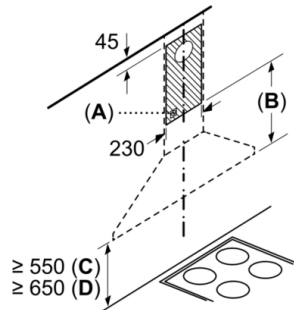

Serie | 2, Vägghängd fläkt, 60 cm, Svart DWP64BC60

Om enheten ska ha bakstycke, ta hänsyn till det vid design.

Mått i mm

Mått i mm

- A:** Eluttag
- B:** Frånluft: ≥ 280 ; kolfilterdrift: ≥ 490
- C:** el
- D:** Gas, från gashällens galler

Mått i mm