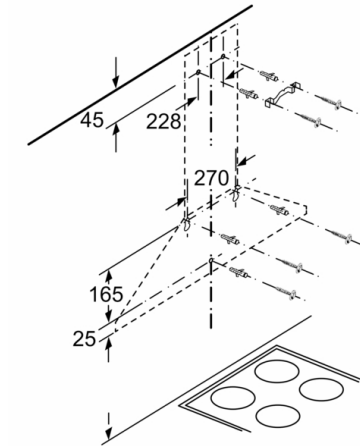

Serie | 2, Vägghängd fläkt, 60 cm, Svart DWP64BC60

Om enheten ska ha bakstycke, ta hänsyn till det vid design.

Mått i mm

Mått i mm

- A:** Eluttag
- B:** Frånluft: ≥ 280 ; kolfilterdrift: ≥ 490
- C:** el
- D:** Gas, från gashällens galler

Mått i mm