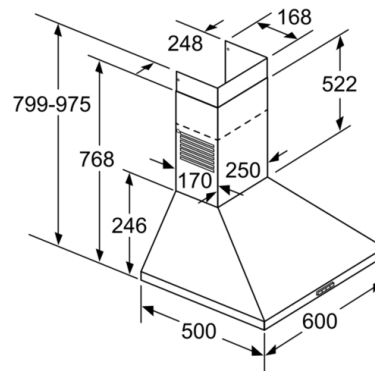

Serie | 2, Vägghängd fläkt, 60 cm, Svart DWP64BC60

Om enheten ska ha bakstycke, ta hänsyn till det vid design.

Mått i mm

Mått i mm

- A:** Eluttag
- B:** Frånluft: ≥ 280 ; kolfilterdrift: ≥ 490
- C:** el
- D:** Gas, från gashällens galler

Mått i mm