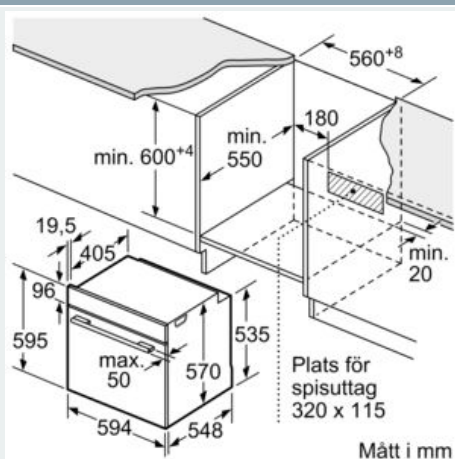

Beskrivning

Tekniska data

Färg / Material, front : Rostfritt stål

Konstruktion : Inbyggd

Integrerat ugnrensningssystem : Pyrolyt + Hydrolyt

Nischmått (H x B x D) : 585-595 x 560-568 x 550 mm

Produktmått (H x B x D) : 595 x 594 x 548 mm

Emballagemått (H x B x D) : 675 x 690 x 660 mm

Panelmaterial : glas

Material i luckan : glas

Nettovikt : 39,960 kg

Nettovolym ugn : 71 l

Ugnsfunktioner : Pizzaläge, Stor grill, Tillagning vid låg temperatur, Undervärme, Varmluft, Varmluftsgrill, Varmluft skonsam, Över-/undervärme

Miljö och Säkerhet

- Värmeskyddad ugnslucka 30° C, uppmätt vid 180° C över- / undervärme, efter 1 timme, mätpunkt mitt på ugnsluckan

**iQ500, Inbyggnadsugn, 60 x 60 cm,
Rostfritt stål
HB578ABS0S**

Måttkisser

A: 19,5 mm
B: Utrymme för enhetsanslutning 320 x 115 mm