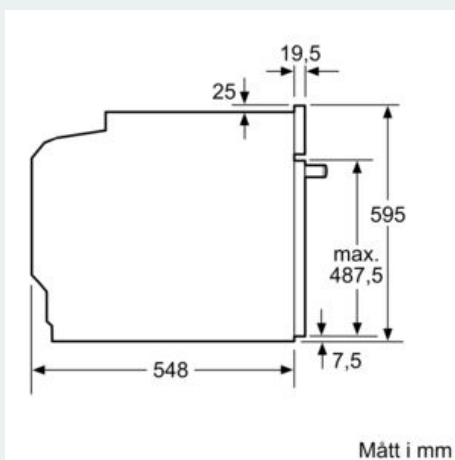

Beskrivning

Tekniska data

Färg / Material, front : Rostfritt stål

Konstruktion : Inbyggd

Integrerat ugnrensningssystem : Pyrolyt + Hydrolyt

Nischmått (H x B x D) : 585-595 x 560-568 x 550 mm

Produktmått (H x B x D) : 595 x 594 x 548 mm

A: 19,5 mm
B: Utrymme för enhetsanslutning 320 x 115 mm