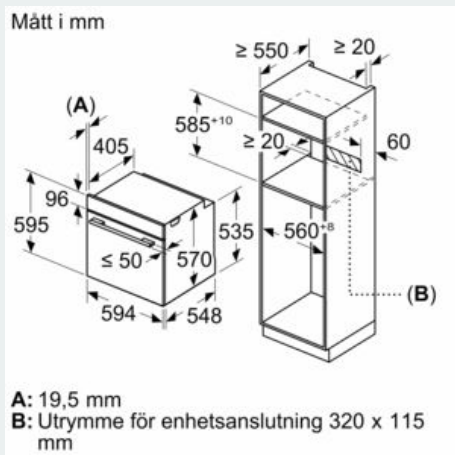

Beskrivning

Tekniska data

Färg / Material, front : Rostfritt stål

Konstruktion : Inbyggd

Integrerat ugnrensningssystem : Pyrolyt + Hydrolyt

Nischmått (H x B x D) : 585-595 x 560-568 x 550 mm

Produktmått (H x B x D) : 595 x 594 x 548 mm

Miljö och Säkerhet

- Värmeskyddad ugnslucka 30° C, uppmätt vid 180° C över- / undervärme, efter 1 timme, mätpunkt mitt på ugnsluckan

**iQ500, Inbyggnadsugn, 60 x 60 cm,
Rostfritt stål
HB578ABS0S**

Måttkisser

A: 19,5 mm
B: Utrymme för enhetsanslutning 320 x 115 mm