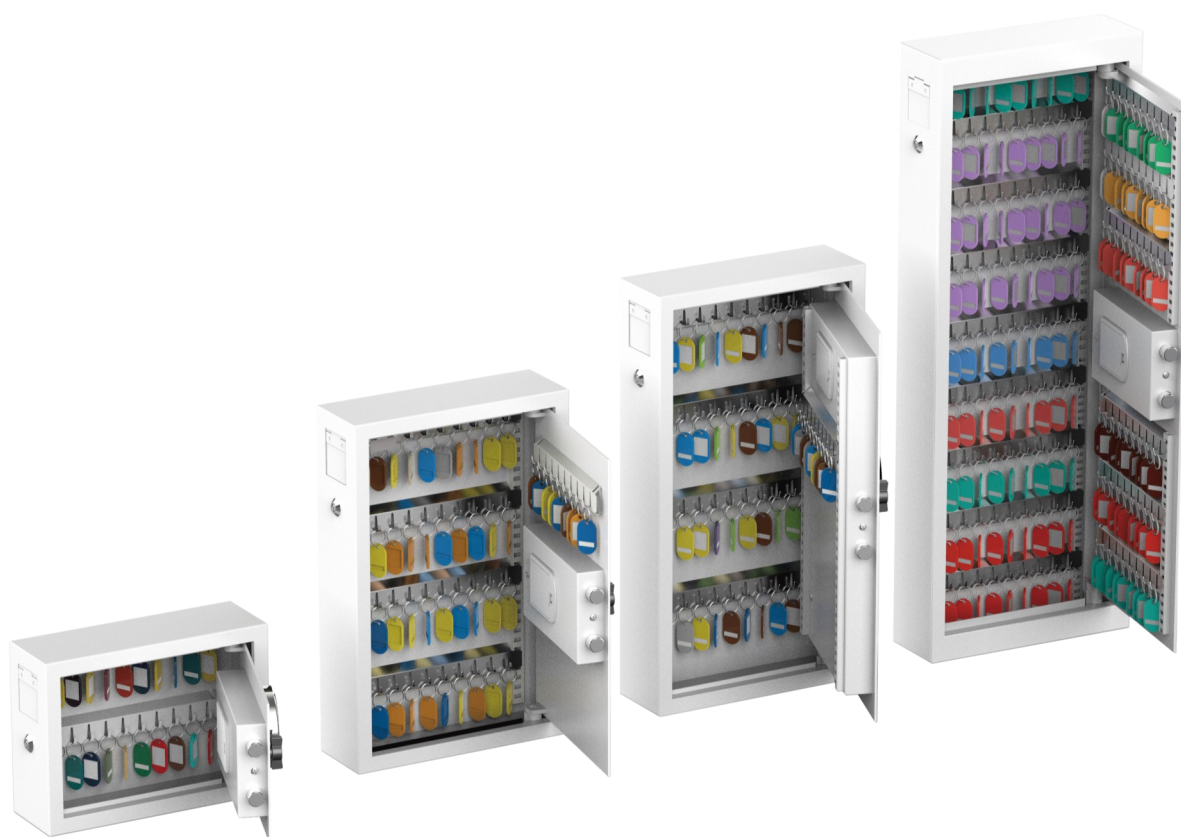

Mått- och viktuppgifter

Modell	MBG 22	MBG 48	MBG 100	MBG 150
Utvändiga mått mm				
Höjd	220	450	550	800
Bredd	300	300	300	300
Djup	100 *	100 *	100 *	100 *
Vikt kilo	5	8,5	11	14
Ant. Nyckelkrok	22	48	100	150
* 110mm inkl. lås				

Ändring i konstruktion och utrustning förbehålles

Huvudkontor Robur Safe AB

Lundbyvägen 8
311 68 SLÖINGE
Tel: 0346 – 260 260
Fax: 0346 – 260 222
info@robursafe.com

Försäljningskontor

Arenavägen 55 plan 7
121 77 JOHANNESHÖV
Tel: 08 – 745 72 11
Fax: 08 – 776 36 66
www.robursafe.com

Försäljningskontor Robur Safe A/S

Postboks 30
1332 ÖSTERÅS, NORGE
Tel: 0047 67 16 66 00
Fax: 0047 67 16 66 01
info.no@robursafe.com