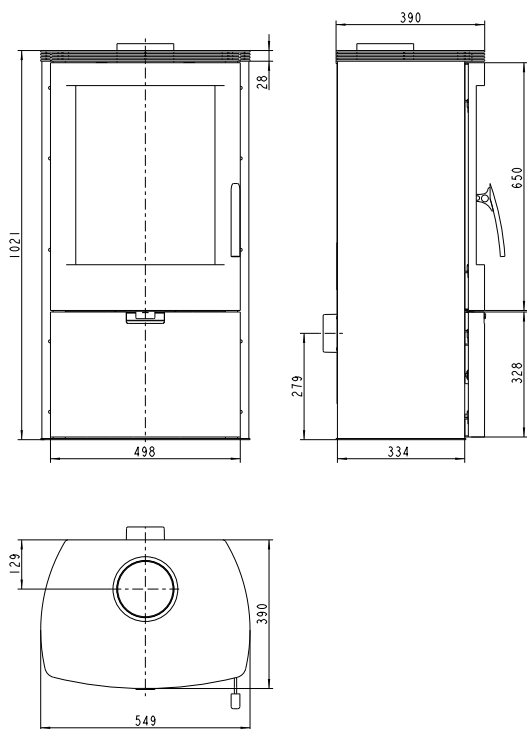

Falun

Färg:	grå eller svart
Höjd:	1025 mm
Bredd:	550 mm
Djup:	390 mm
Vikt:	99 kg
Anslutning:	Topp ø 150 mm,
Effekt:	8 kW (varav 50% till tank vid vattenmantlad)
Verkningsgrad:	82 %
Godkännande:	Byggproduktcertifikat 0876
Säkerhetsavstånd (sida/bak):	20 cm/15 cm
Tank:	10,5 liter (vattenmantlad)
Vedlängd:	350 mm
Övrigt:	Förberedd för extern tilluft ø 100 mm bakåt. (c/c 280 mm från underkant). Vattenmantlad version levereras i grått.