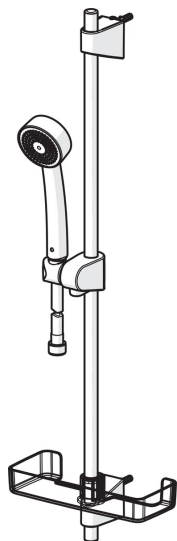

Reservdelar

SP540

	Namn	Kod	RSK
01	Gliddel	601189V	8378297
02	Väggfäste	602331V