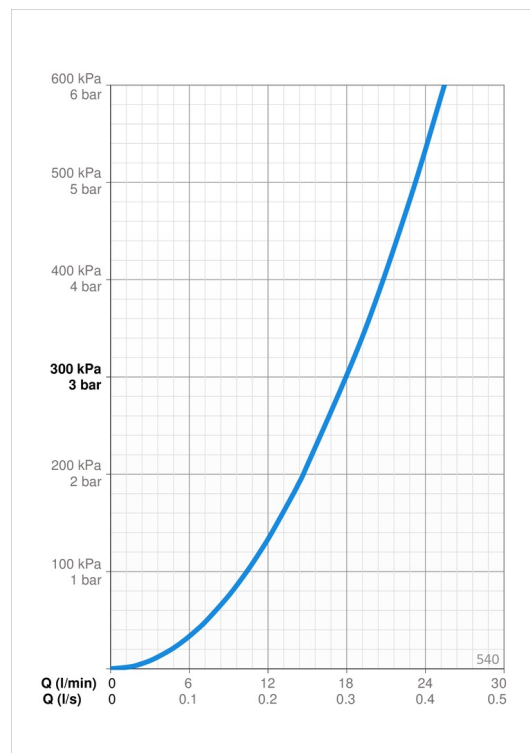

Oras Apollo duschsetbestående av en handdusch, duschslang 1500 mm och en tvålköpp. Enkel installation med flexibla väggfästen - max 720 mm.

- Duschlösningar
- Vägghöjningar
- Krom
- Handdusch, Duschstång, Justerbara väggfästen, Tvålköpp, Duschslang (1500 mm)
- 1 strålläge

Teknisk data

Flödesegenskaper

Flöde vid 300 kPa **0.3 l/s**

Tekniska egenskaper

Varmvattenanslutning **max. +65°C**
Arbetsstryck **50 - 500 kPa**
Anslutning, mått **G1/2**
Längd/höjd **720 mm**
Material **Composite**

Bestämmelser

EN standard **EN 1112, EN 1113**