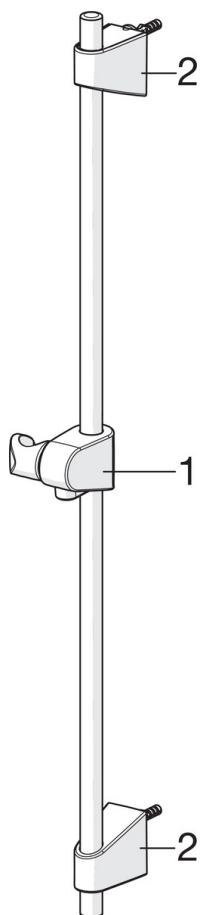

Oras Apollo duschsetbestående av en handdusch, duschslang 1500 mm och en tvålköpp. Enkel installation med flexibla väggfästen - max 720 mm.

- Duschlösningar
- Vägghöjningar
- Krom
- Handdusch, Duschstång, Justerbara väggfästen, Tvålköpp, Duschslang (1500 mm)
- 1 strålläge

Teknisk data

Flödesegenskaper

Flöde vid 300 kPa **0.3 l/s**

Tekniska egenskaper

Varmvattenanslutning **max. +65°C**
 Arbetsstryck **50 - 500 kPa**
 Anslutning, mått **G1/2**
 Längd/höjd **720 mm**
 Material **Composite**

Bestämmelser

EN standard **EN 1112, EN 1113**

Mer information om bedömningen finns i Byggarbetsbedömningens Webbjämnst.

Reservdelar

SP540

	Namn	Kod	RSK
01	Gliddel	601189V	8378297
02	Väggfäste	602331V	