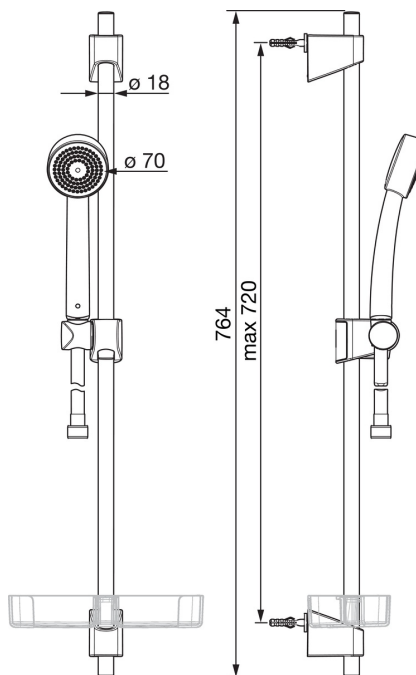

Oras Apollo duschsetbestående av en handdusch, duschslang 1500 mm och en tvålköpp. Enkel installation med flexibla väggfästen - max 720 mm.

- Duschlösningar
- Vägghöjningar
- Krom
- Handdusch, Duschstång, Justerbara väggfästen, Tvålköpp, Duschslang (1500 mm)
- 1 strålläge

Teknisk data

Flödesegenskaper

Flöde vid 300 kPa **0.3 l/s**

Tekniska egenskaper

Varmvattenanslutning **max. +65°C**
 Arbetsstryck **50 - 500 kPa**
 Anslutning, mått **G1/2**
 Längd/höjd **720 mm**
 Material **Composite**

Bestämmelser

EN standard **EN 1112, EN 1113**

Mer information om bedömningen finns i Byggarbetsbedömningens Webbjämnst.

Reservdelar

SP540

	Namn	Kod	RSK
01	Gliddel	601189V	8378297
02	Väggfäste	602331V	