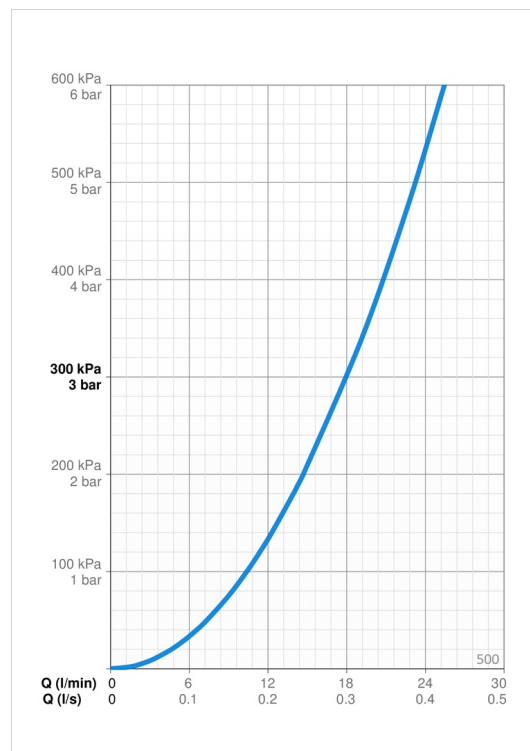

Bestämmelser

EN standard **EN 1112, EN 1113**