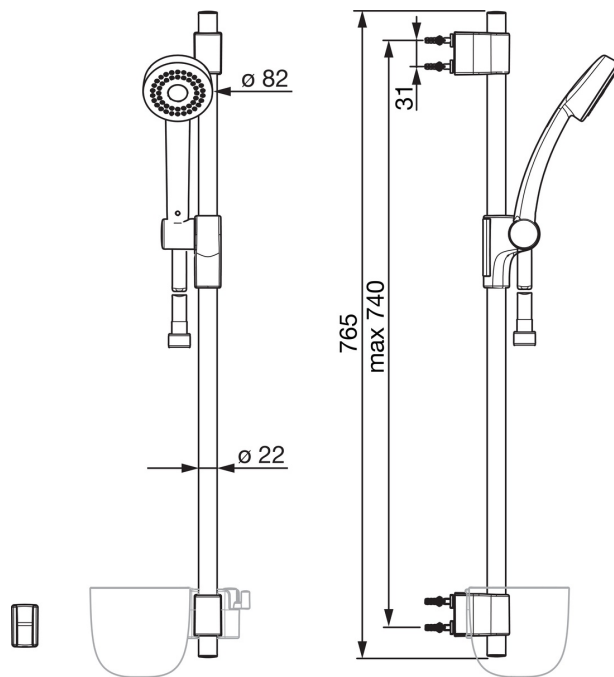

Reservdelar

SP500

	Namn	Kod	RSK
01	Gliddel	600536V	
02	Väggfäste	600538V