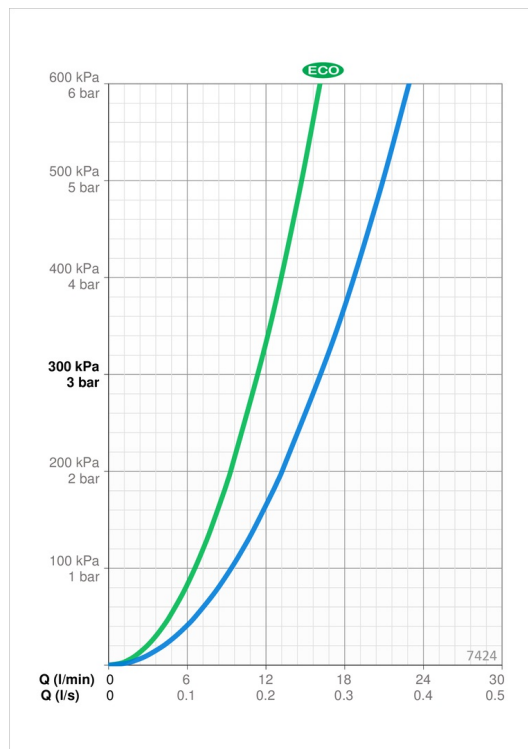

Bestämmelser

EN standard	EN 1111, EN 1112, EN 1113
Ljudklass	I (ISO 3822) Oras lab.