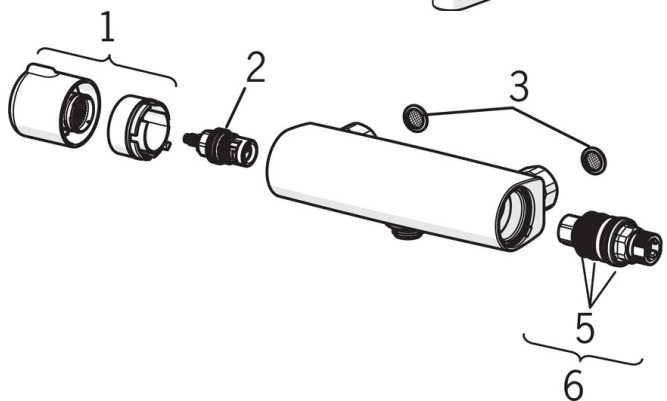

SP7460

	Namn	Kod	RSK
01	Flödesratt	602430V	8443263
02	Kranöverdel	109898	8347542
03	Smutsfilter, G1/2, DN15	198094/2	8347572
03	Smutsfilter, G3/4, DN20	178375V	8443264
04	Temperaturratt	602431V	8443262
05	O-ringsats	178796V	8592311
06	Termostat/reglerkassett	178780V	8592310