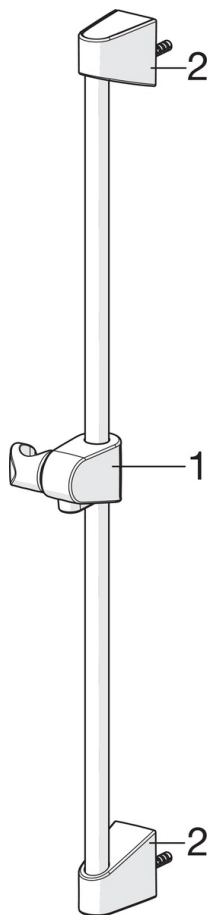

SP520

	Namn	Kod	RSK
01	Gliddel	601189V	8378297
01	Gliddel Vit	601189V-11	8378298
02	Väggfäste	601208V	8378299
02	Väggfäste Vit	601208V-11	8378300