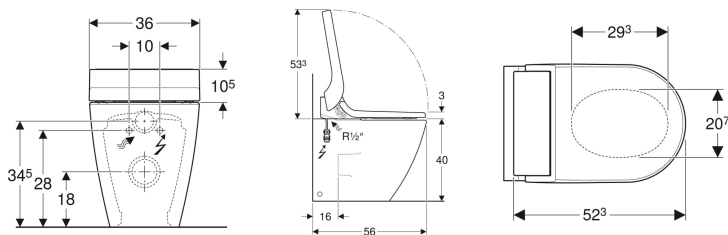

Geberit AquaClean Tuma Comfort golvstående duschtoalett, nivå med vägg

Användningsändamål

- För komfortabelt och luktfritt bruk av toalett
- För skonsam rengöring med vatten i anal- och intimområdet

Egenskaper

- Varmvattenberedning via genomströmningsvärmare
- Analdusch med WhirlSpray-duschteknik
- Separat ladymunstycke i skyddat viloläge
- Genomströmningsvärmare kan inaktiveras
- Duscharm med munstycke för anal- och intimområdet kan expanderas
- Duschstrålens styrka kan justeras i fem steg
- Duscharm positionerbar i fem lägen
- Oscillerande duschstråle (automatisk framåt- och bakåtrörelse för duscharmerna) justerbar
- Automatisk för- och efterrengöring av duschmunstycket med färskvatten
- Avkalkningsprogram
- Kantlöst WC-porslin
- Enkel fastsättning genom Geberit väggfixtur typ EFF3 för WC
- WC med specialglasyr KeraTect
- Användaridentifiering
- Luktutsugning med keramiskt bikakefilter kan aktiveras
- Luktutsugning med efterdriftsfunktion
- Varmluftstork tillkopplingsbar
- WC-sits med snabbvärmande WC-sitsuppvärmning
- WC-sits och WC-lock med Soft-close
- WC-lock med SoftOpening
- Funktioner och inställningar via fjärrkontroll
- Fyra användarprofiler kan programmeras
- Vattenanslutning på sidan till vänster bakom WC-porslinet

- Nätanslutning med böjlig, mantlad tretrådsledning, på sidan till höger dold bakom WC-porslinet
- Avlopp i golv på 7–28 cm från väggen i kombination med Geberit Monolith moduler för golvsstående WC möjligt
- Kompatibel med Geberit Home App
- Duschvattentemperaturen kan regleras via appen Geberit Home
- Varmluftstorkens temperatur kan regleras via appen Geberit Home
- WC-sitsuppvärmningens temperatur kan regleras via appen Geberit Home
- Kan kombineras med Geberit Monolith modul för golvsstående WC

Tekniska data

Kapslingsklass	IPX4
Skyddsklass	I
Märkspänning	230 V AC
Nätfrekvens	50 Hz
Effekt	2000 W
Effekt standby	≤ 0.5 W
Flödestryck	0.5–10 bar
Driftstemperatur	5–40 °C
Vattentemperatur, inställningsområde	34–40 °C
Vattentemperatur, fabriksinställning	37 °C
Beräknat flöde	0.02 l/s
Minsta flödestryck för beräknat flöde	0.5 bar
Duschförloppets varaktighet	50 s
Maximal belastning WC-sits	150 kg

Leveransomfattning

- Vattenanslutningssats
- Kopplingsuttag för nätanslutning
- Ljudabsorptionssats
- Stänkskydd
- Utjämningsdistans för WC-sits/WC-porslin
- Avkalkningsmedel 125 ml
- Rengöringsset
- Anslutningssats för WC, ø 90 mm
- Fjärrkontroll med väggställare och batteri CR2032
- Infästningsmaterial

Artikelnr	RSK nr.	Färg / yta
146.310.SI.1	7821212	Vit / Glas
146.310.11.1	7821210	Alpinvit
146.310.SJ.1	7821213	Svart / Glas
146.310.FW.1	7821211	Borstat rostfritt stål

Tillbehör

- väggmanöverpanel för Geberit AquaClean
- Väggmanöverpanel beröringsfri för Geberit AquaClean