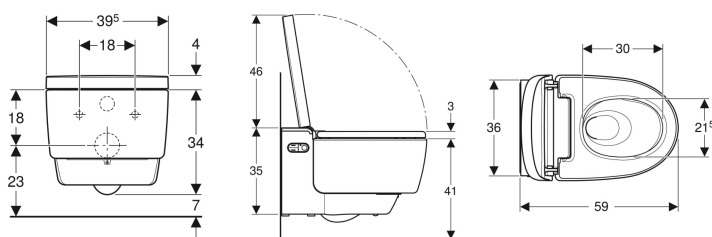

Geberit AquaClean Mera Comfort vägghängd duschtoalett

Användningsändamål

- För komfortabelt och luktfritt bruk av toaletten
- För skonsam rengöring med vatten i anal- och intimområdet

Egenskaper

- Hybridvarmvattensystem med genomströmningssystem och varmvattenberedare
- Analdusch med WhirlSpray-duschteknik med dubbelt munstycke
- Separat ladymunstycke i skyddat viloläge
- Duschvattentemperatur justerbar
- Duschstrålens styrka kan justeras i fem steg
- Duscharm positionerbar i fem lägen
- Oscillerande duschstråle (automatisk framåt- och bakåtrörelse för duscharm) justerbar
- Automatisk för- och efterrengöring av duschmunstycket med färskvatten
- Avkalkningsprogram
- WC-porslin utan kant med TurboFlush-spolningsteknik
- WC med specialglasyr KeraTect
- Användaridentifiering
- Luktutsugning med keramiskt bikakefilter kan aktiveras
- Luktutsugning med efterdriftsfunktion
- Varmluftstork tillkopplingsbar
- Fönluftstyrka som kan ställas in i 5 steg
- Varmluftstorkarm expanderbar
- Varmluftstorktemperatur justerbar
- WC-sits med snabbvärmade WC-sitsuppvärmning
- Temperatur på WC-sitsuppvärmning kan ställas in
- WC-sits och WC-lock med Soft-close
- WC-lock med SoftOpening

- Beröringsfri öppning och stängning av WC-locket
- Aktivering av orienteringsljuset vid närmande
- Orienteringsljus inställbart i sju färger
- Funktioner och inställningar via fjärrkontroll
- Fyra användarprofiler kan programmeras
- Kompatibel med Geberit Home App
- Vattenanslutning på sidan till vänster bakom WC-porslinet
- Nätanslutning med böjlig, mantlad tretrådsledning, på sidan till höger dold bakom WC-porslinet
- Nätanslutning extern kan göras med nätanslutning till höger
- Ljudisolering, färdigmonterad

Tekniska data

Kapslingsklass	IPX4
Skyddsklass	I
Märkspänning	230 V AC
Nätfrekvens	50 Hz
Effekt	2000 W
Effekt standby	≤ 0.5 W
Flödestryck	0.5-10 bar
Driftstemperatur	5-40 °C
Vattentemperatur, inställningsområde	34-40 °C
Beräknat flöde	0.03 l/s
Minsta flödestryck för beräknat flöde	0.5 bar
Duschförloppets varaktighet	30-50 s
Maximal belastning WC-sits	150 kg

Leveransomfattning

- Vattenanslutningssats för Geberit Sigma inbyggnadscistern 12 cm och Geberit Omega inbyggnadscistern 12 cm, monteringshöjd 112 cm
- Kopplingsuttag för nätanslutning
- Stänkskydd
- Avkalkningsmedel 125 ml
- Rengöringsset
- Anslutningssats för WC, ø 90 mm
- Fjärrkontroll med vägghållare och batteri CR2032
- Infästningsmaterial

Artikelnr	RSK nr.	Färg / yta
146.211.11.1	7821186	Alpinvit
146.211.21.1	7821187	Blankförokromad

Tillbehör

- väggmanöverpanel för Geberit AquaClean
- Gränssnittsmodul 12 V, för Geberit AquaClean Mera/Sela
- Väggmanöverpanel beröringsfri för Geberit AquaClean
- Gränssnittsmodul för 4.1 V, för Geberit AquaClean Mera/Sela