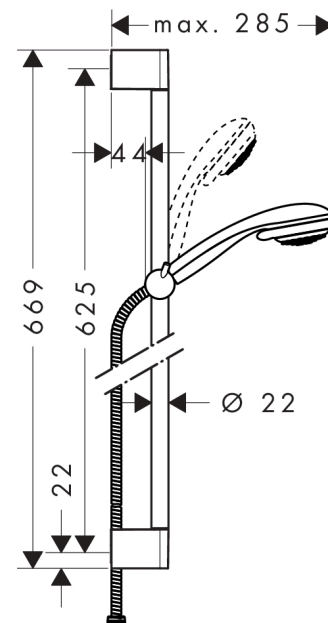

Crometta 85

Duschset Vario med duschstång 65 cm

Ytskikt: krom Art.nr. : 27763000

Produktdetaljer

Produktinformation

- bestående av: handdusch, duschstång, duschslang, glidfäste
- duschhuvudsstorlek: 85 mm
- stråltyp: normalstråle, variostråle
- stråltypsomställning med vridbar strålskiva
- maximal flödesmängd vid 3 bar: 17 l/min
- väggstöd från plast
- stångdiameter: 22 mm
- profil stigrör: rund
- ljudklass: I
- flödesklass: B

Artikeldetaljer

RSK-nr.	8376693
Pris exkl. moms	642,60 SEK
Pris inkl. moms	803,00 SEK

Tekniska lösningar

Produktbild

Måttskiss