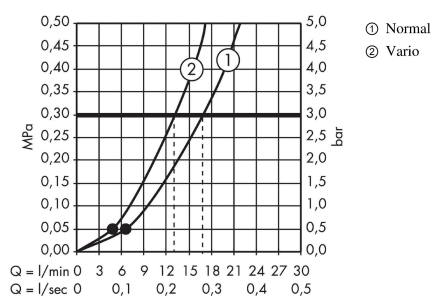

Genomflödesprogram

örbrukningsvärdena uppmättes under användning med de tillhörande armaturerna (termostat/blandare/infälld ventil).