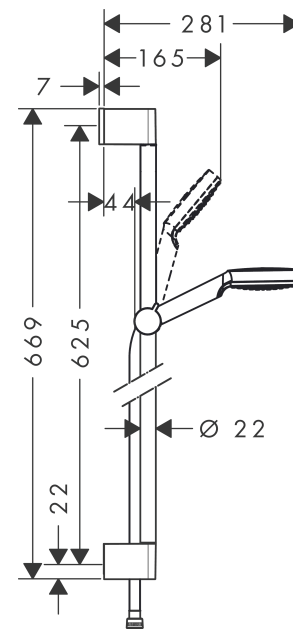

Crometta
Duschset 1jet med duschstång 65 cm
 Ytskikt: vit/krom Art.nr. : 26533400

Produktdetaljer

Produktinformation

- bestående av: handdusch, duschstång, duschslang, glidfäste
- duschhuvudsstorlek: 100 mm
- stråltyp: Rain
- duschhållaren justerbar 45°
- maximal flödesmängd vid 3 bar: 14 l/min
- duschsidig vridvirvel mot irriterande förvridning av duschslangen
- Vägghalvmontering: monteras med skruvar
- väggstöd från plast
- stångdiameter: 22 mm
- profil stigrör: rund
- ljudklass: I
- flödesklass: B

Artikeldetaljer

RSK-nr.	8320049
Pris exkl. moms	517,70 SEK
Pris inkl. moms	647,00 SEK

Tekniska lösningar

Produktbild

Måttskiss

Crometta
Duschset 1jet med duschstång 65 cm
Ytskikt: vit/krom Art.nr. : 26533400

Crometta
Duschset 1jet med duschstång 65 cm
Ytskikt: vit/krom Art.nr. : 26533400

Inmonteringsexempel