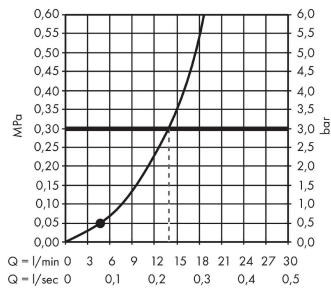

Crometta
Duschset 1jet med duschstång 65 cm
 Ytskikt: vit/krom Art.nr. : 26533400

Produktdetaljer

Produktinformation

- bestående av: handdusch, duschstång, duschslang, glidfäste
- duschhuvudsstorlek: 100 mm
- stråltyp: Rain
- duschhållaren justerbar 45°
- maximal flödesmängd vid 3 bar: 14 l/min
- duschsidig vridvirvel mot irriterande förvridning av duschslangen
- Vägghalvmontering: monteras med skruvar
- väggstöd från plast
- stångdiameter: 22 mm
- profil stigrör: rund
- ljudklass: I
- flödesklass: B

Genomflödesprogram

Q = l/min 0 3 6 9 12 15 18 21 24 27 30
Q = l/sec 0 0,1 0,2 0,3 0,4 0,5

öbrukningsvärdena uppmättes under användning med de tillhörande armaturena (termostat/
blandare/infälld ventil).