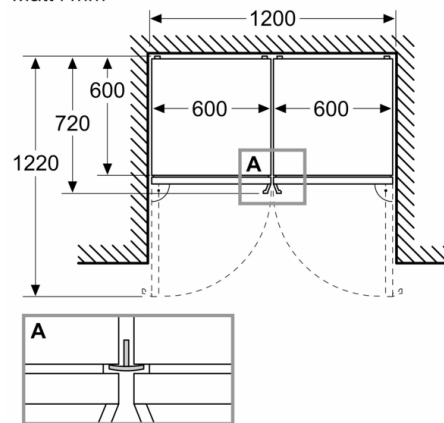

Fräschhetssystem

- 1 VitaFresh-låda med fuktighetsreglering: håller frukt och grönsaker fräscha längre.

Frysdel

MÅTT

- Mått: H 203 x B 60 x D 67 cm

**Serie 6, Kombinerad kyl/frys, 203 x 60 cm,
Rostfritt stål med EasyClean
KGN39AIBT**

Mått i mm

Mått i mm

Mått i mm

Mått i mm