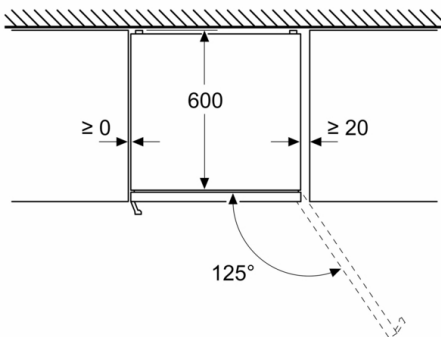

Fräschhetssystem

- 1 VitaFresh-låda med fuktighetsreglering: håller frukt och grönsaker fräscha längre.

Frysdel

MÅTT

- Mått: H 203 x B 60 x D 67 cm

**Serie 6, Kombinerad kyl/frys, 203 x 60 cm,
Rostfritt stål med EasyClean
KGN39AIBT**

Mått i mm

Mått i mm

Mått i mm

Mått i mm