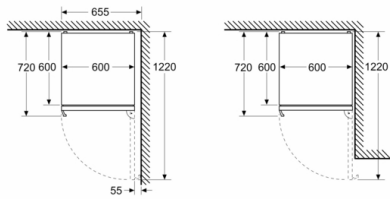

Fräschhetssystem

- 1 VitaFresh-låda med fuktighetsreglering: håller frukt och grönsaker fräscha längre.

Frysdel

MÅTT

- Mått: H 203 x B 60 x D 67 cm

**Serie 6, Kombinerad kyl/frys, 203 x 60 cm,
Rostfritt stål med EasyClean
KGN39AIBT**

Mått i mm

Mått i mm

Mått i mm

Mått i mm