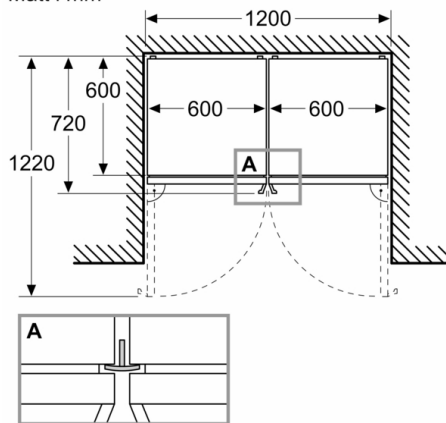

### **MÅTT**

- Mått: H 203 x B 60 x D 67 cm

### **Teknisk information**

- Dörrhängning höger, omhängbar
- Ställbara fötter framtill, hjul baktill

**Serie 6, Kombinerad kyl/frys, 203 x 60 cm,  
Rostfritt stål med EasyClean  
KGN39AIAT**

Mått i mm

Mått i mm

Mått i mm

Mått i mm