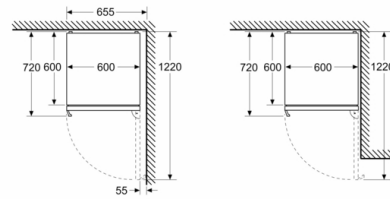

### **MÅTT**

- Mått: H 203 x B 60 x D 67 cm

### **Teknisk information**

- Dörrhängning höger, omhängbar
- Ställbara fötter framtill, hjul baktill

**Serie 6, Kombinerad kyl/frys, 203 x 60 cm,  
Rostfritt stål med EasyClean  
KGN39AIAT**

Mått i mm

Mått i mm

Mått i mm

Mått i mm