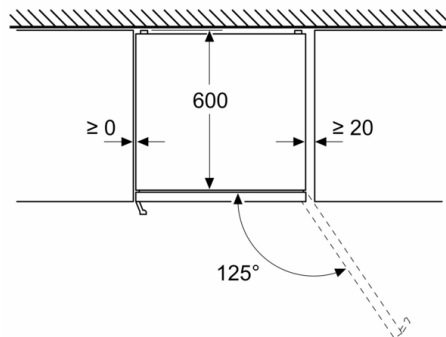

### **MÅTT**

- Mått: H 203 x B 60 x D 67 cm

### **Teknisk information**

- Dörrhängning höger, omhängbar
- Ställbara fötter framtill, hjul baktill

**Serie 6, Kombinerad kyl/frys, 203 x 60 cm,  
Rostfritt stål med EasyClean  
KGN39AIAT**

Mått i mm

Mått i mm

Mått i mm

Mått i mm