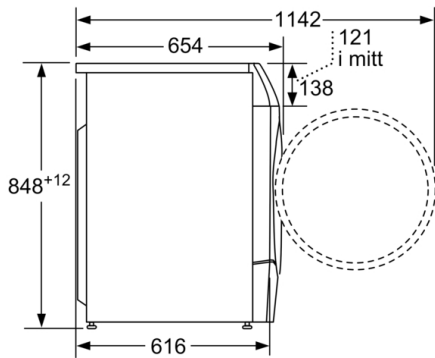

**Serie 8, Kombinerad tvätt och tork, 10/6 kg,
1400 v/min
WDU8H542SN**

Mått i mm