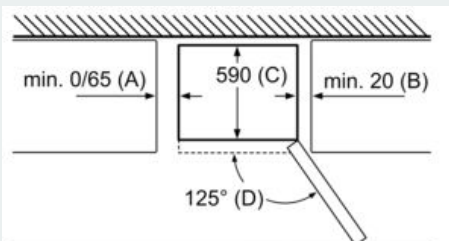

Fräschhetssystem

- 1 hyperFresh-låda med fuktighetsreglering: håller frukt och grönsaker fräscha längre.
-

Frysdel

- Vario Zone- flyttbara glashyllor för extra plats
- 3 transparenta frysbackar

MÅTT

- Mått: H 186 x B 60 x D 66 cm

Teknisk information

- Dörrhängning höger, omhängbar
- Ställbara fötter framtill, hjul baktill

iQ300, Kombinerad kyl/frys, 186 x 60 cm, Inox-easyclean KG36N7IEQ

Måttskisser

Produktnamn	a	b	c	d	e	f	g
KG36 (infällt handtag)	1860	600	660	590	600	1210	660
KG36 (utvändigt handtag)	1860	600	660	590	640	1210	700

Specifikation
a Höjd
b Bredd
c Djup med stängt lock utan handtag
d Stor djup
e Bredd med luckan öppen 90°
f Djup med öppen lucka
g Djup med stängt lock med handtag

Mått i mm

Produktnamn	A	B	C	D
KG33, 36, 39, 46, 49	0/65	20	590	125
KGF39, 49	0/65	20	590	125

Mått A:
Modeller med vertikalt integrerade handtag kräver minimiavstånd på 65 mm för smidig öppning.

Mått i mm