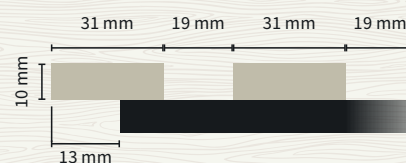

Välj bland fem olika färger: Oljad ek, Ljus ek, Valnöt, Svart ek och Kastanj. Akustikpanelerna finns i 20x615x2780 mm och är enkla att montera. Kan enkelt kapas för valfri längd. Vi rekommenderar att montera panelerna med montageskruvar alternativt med montagelim. För bästa resultat rekommenderas en kombination av båda alternativen. Komplettera gärna med tillhörande avslutningslister som ger ett snyggt avslut mot dörrar, fönster och väggar med öppet avslut.

Brandklassad: D-s1, d2

Total dimension: 20x615x2780 mm (1,67 kvm) *

Byggmått: 600 mm

Ribb dimension: T10x B31 mm

Avstånd mellan ribbor: 12/19 mm

Vikt: 13 kg

Installation: Skruv eller montagelim av typ MS Polymer, beroende på underlaget.

Ytbehandling: UV-beständig.

Skötsel: Rengörs med dammvippa, dammsugare alternativt en urvriden trasa.

Byggmått: 600 mm med överlappande lamell.

Dimensioner

12 ribb

14 ribb

*Kan förekomma +2-3 mm variation för överlapp på breddmått.