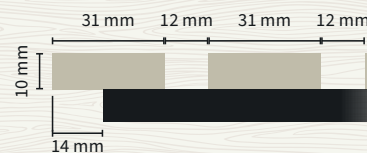

Välj bland fem olika färger: Oljad ek, Ljus ek, Valnöt, Svart ek och Kastanj. Akustikpanelerna finns i 20x615x2780 mm och är enkla att montera. Kan enkelt kapas för valfri längd. Vi rekommenderar att montera panelerna med montageskruvar alternativt med montagelim. För bästa resultat rekommenderas en kombination av båda alternativen. Komplettera gärna med tillhörande avslutningslister som ger ett snyggt avslut mot dörrar, fönster och väggar med öppet avslut.

Ytbehandling: UV-beständig.

Skötsel: Rengörs med dammvippa, dammsugare alternativt en urvriden trasa.

Byggmått: 600 mm med överlappande lamell.

Dimensioner

12 ribb

14 ribb

*Kan förekomma +2-3 mm variation för överlapp på breddmått.

Måtten som anges är i mm.

LJUS EK

OLJAD EK

VALNÖT

SVART EK

KASTANJ

Panel 12 ribb	20x615x2780 Art. 10250.	20x615x2780 Art. 10251.	20x615x2780 Art. 10252.	20x615x2780 Art. 10253.	20x615x2780 Art. 10266.
Panel 14 ribb		20x615x2780 Art. 10263.	20x615x2780 Art. 10264.		20x615x2780 Art. 10265.
Prov mini 12 ribb	20x135x195 Art. 10258.	20x135x195 Art. 10259.	20x135x195 Art. 10260.	20x135x195 Art. 10261.	20x135x195 Art. 10268.
Prov mini 14 ribb		20x135x195 Art. 10278.	20x135x195 Art. 10279.		20x135x195 Art. 10269.
Prov stor 12 ribb	20x600x560 Art. 10270.	20x600x560 Art. 10271.	20x600x560 Art. 10272.	20x600x560 Art. 10273.	20x600x560 Art. 10274.
Prov stor 14 ribb		20x600x560 Art. 10276.	20x600x560 Art. 10277.		20x600x560 Art. 10275.