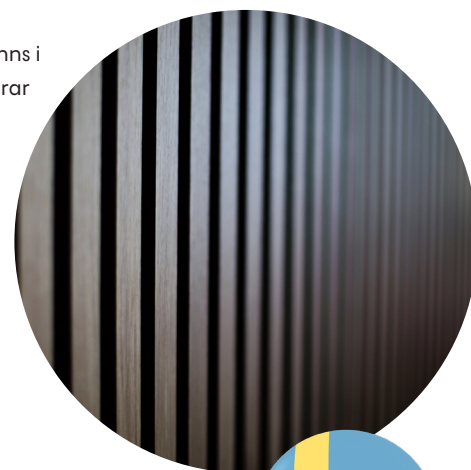

AKUSTIKPANEL

Smycka hemmet med akustikpaneler som blir en läcker inredningsdetalj samtidigt som de förbättrar den upplevda ljudmiljön i rummet. Panelerna består av 12 respektive 14 st ribbor med genomfärgad svart MDF-kärna som har en naturtrogen dekor. Dessutom är akustikpanelerna helt underhållsfria. Bakom ribborna sitter en 9 mm svart polyesterfilt som är producerad av återvunna PET-flaskor och vi använder enbart trä som kommer från hållbart skogsbruk. Våra akustikpaneler är tillverkade i Småland. Panelen är dessutom brandklassad som D-s1,d2.

Välj bland fem olika färger: Oljad ek, Ljus ek, Valnöt, Svart ek och Kastanj. Akustikpanelerna finns i 20x615x2780 mm och är enkla att montera. Kan enkelt kapas för valfri längd. Vi rekommenderar att montera panelerna med montageskruvar alternativt med montagelim. För bästa resultat rekommenderas en kombination av båda alternativen. Komplettera gärna med tillhörande avslutningslister som ger ett snyggt avslut mot dörrar, fönster och väggar med öppet avslut.

ANVÄNDINGSOMRÅDEN

Våra akustikpaneler fungerar för såväl vägg- som takbeklädnad. En populär och snygg detalj i både hemmet och på kontoret. Panelerna passar dessutom fint som sänggavel, sänghimmel eller varför inte som en snygg detalj på köksön? Bara fantasin sätter gränser!

PANELER SOM FÖRBÄTTRAR LJUDMILJÖN

En av fördelarna med akustikpanelerna är att de har ljudabsorptionsklass A, vilket reducerar efterklang och förbättrar ljudmiljön avsevärt. Panelerna är som mest effektiva på frekvenser mellan 300 Hz och 2000 Hz, vilket täcker ett stort spektrum. Det betyder att panelerna dämpar både höga toner och djupt ljud.