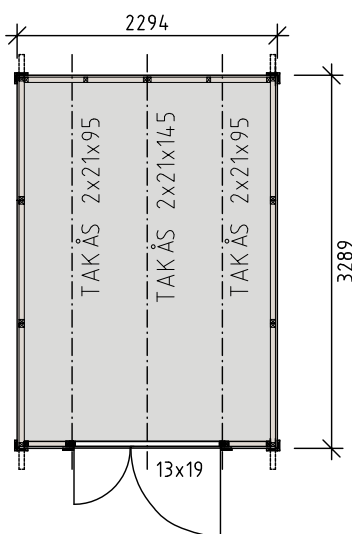

Förråd 7,5m² med fönster

JABO

Förråd 7,5 m²

Levereras med färdigspikade väggsektioner. Ett fönster medföljer leveransen och kan sättas in där man själv tycker det passar. Extra bred dörr gör det enkelt och smidigt att få in de större trädgårdsredskapen. Förrådet levereras obehandlat. Svensktillverkat.

Art.nr 10045

Byggyta	7,5 m ²
Takyta	10,1 m ²
Taklängd	3655 mm
Takfallslängd	1377 mm
Taklutning	18°
Tak Snözon	2,5
Totalhöjd	2500 mm
Högsta höjd inv.	2270 mm
Lägst höjd inv.	2030 mm

Leveransbeskrivning

Tak	Råspont 17 mm Takåsar 145 mm + 2 x 95 mm Vindskivor 16 x 95 Takfotsbrädor 16 x 70 mm
Yttervägg	Väggsektioner Funkispanel 17 x 120 mm Regelstomme 34 x 45 mm
Golv	Bjälkar 34 x 70 mm Råspont 17 mm
Dörr	Dubbeldörr, oisolerad 129 x 189 cm Ledhasp, skjutregel och hakgångjärn
Fönster	58 x 34 cm plexiglas
Övrigt	Spik ingår Ventilgaller
Tillval	Taksats - Ytpapp och underlagspapp

Långsida

Kortsida

Sektion

Plan

Plintritning