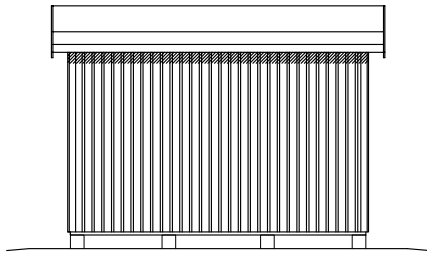

Förråd 7,5m² med fönster

JABO

Förråd 7,5 m²

Levereras med färdigspikade väggsektioner. Ett fönster medföljer leveransen och kan sättas in där man själv tycker det passar. Extra bred dörr gör det enkelt och smidigt att få in de större trädgårdsredskapen. Förrådet levereras obehandlat. Svensktillverkat.

Art.nr 10045

Byggyta	7,5 m ²
Takyta	10,1 m ²
Taklängd	3655 mm
Takfallslängd	1377 mm
Taklutning	18°
Tak Snözon	2,5
Totalhöjd	2500 mm
Högsta höjd inv.	2270 mm
Lägst höjd inv.	2030 mm

Leveransbeskrivning

Tak	Råspont 17 mm Takåsar 145 mm + 2 x 95 mm Vindskivor 16 x 95 Takfotsbrädor 16 x 70 mm
Yttervägg	Väggsektioner Funkispanel 17 x 120 mm Regelstomme 34 x 45 mm
Golv	Bjälkar 34 x 70 mm Råspont 17 mm
Dörr	Dubbeldörr, oisolerad 129 x 189 cm Ledhasp, skjutregel och hakgångjärn
Fönster	58 x 34 cm plexiglas
Övrigt	Spik ingår Ventilgaller
Tillval	Taksats - Ytpapp och underlagspapp

Långsida

Kortsida

Sektion

Plan

Plintritning