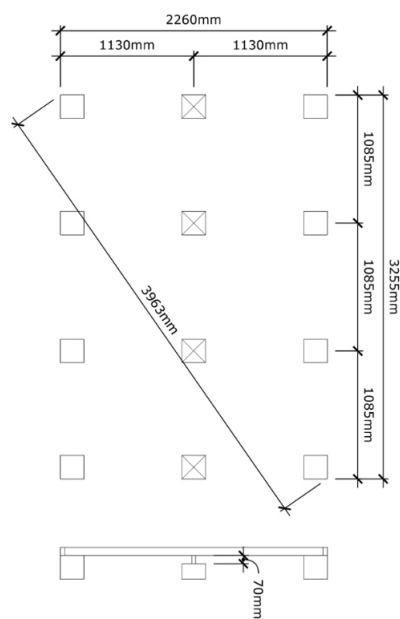

Förråd 7,5m² med fönster

JABO

Förråd 7,5 m²

Levereras med färdigspikade väggsektioner. Ett fönster medföljer leveransen och kan sättas in där man själv tycker det passar. Extra bred dörr gör det enkelt och smidigt att få in de större trädgårdsredskapen. Förrådet levereras obehandlat. Svensktillverkat.

Art.nr 10045

Byggyta	7,5 m ²
Takyta	10,1 m ²
Taklängd	3655 mm
Takfallslängd	1377 mm
Taklutning	18°
Tak Snözon	2,5
Totalhöjd	2500 mm
Högsta höjd inv.	2270 mm
Lägst höjd inv.	2030 mm

Leveransbeskrivning

Tak	Råspont 17 mm Takåsar 145 mm + 2 x 95 mm Vindskivor 16 x 95 Takfotsbrädor 16 x 70 mm
Yttervägg	Väggsektioner Funkispanel 17 x 120 mm Regelstomme 34 x 45 mm
Golv	Bjälkar 34 x 70 mm Råspont 17 mm
Dörr	Dubbeldörr, oisolerad 129 x 189 cm Ledhasp, skjutregel och hakgångjärn
Fönster	58 x 34 cm plexiglas
Övrigt	Spik ingår Ventilgaller
Tillval	Taksats - Ytpapp och underlagspapp

Långsida

Kortsida

Sektion

Plan

Plintritning