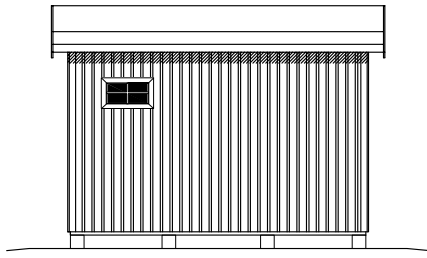

Förråd 7,5m² med fönster

JABO

Förråd 7,5 m²

Levereras med färdigspikade väggsektioner. Ett fönster medföljer leveransen och kan sättas in där man själv tycker det passar. Extra bred dörr gör det enkelt och smidigt att få in de större trädgårdsredskapen. Förrådet levereras obehandlat. Svensktillverkat.

Art.nr 10045

Byggyta	7,5 m ²
Takyta	10,1 m ²
Taklängd	3655 mm
Takfallslängd	1377 mm
Taklutning	18°
Tak Snözon	2,5
Totalhöjd	2500 mm
Högsta höjd inv.	2270 mm
Lägst höjd inv.	2030 mm

Leveransbeskrivning

Tak	Råspont 17 mm Takåsar 145 mm + 2 x 95 mm Vindskivor 16 x 95 Takfotsbrädor 16 x 70 mm
Yttervägg	Väggsektioner Funkispanel 17 x 120 mm Regelstomme 34 x 45 mm
Golv	Bjälkar 34 x 70 mm Råspont 17 mm
Dörr	Dubbeldörr, oisolerad 129 x 189 cm Ledhasp, skjutregel och hakgångjärn
Fönster	58 x 34 cm plexiglas
Övrigt	Spik ingår Ventilgaller
Tillval	Taksats - Ytpapp och underlagspapp