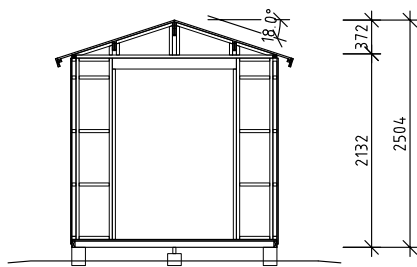

Förråd 7,5m² med fönster

JABO

Förråd 7,5 m²

Levereras med färdigspikade väggsektioner. Ett fönster medföljer leveransen och kan sättas in där man själv tycker det passar. Extra bred dörr gör det enkelt och smidigt att få in de större trädgårdsredskapen. Förrådet levereras obehandlat. Svensktillverkat.

Art.nr 10045

Byggyta	7,5 m ²
Takyta	10,1 m ²
Taklängd	3655 mm
Takfallslängd	1377 mm
Taklutning	18°
Tak Snözon	2,5
Totalhöjd	2500 mm
Högsta höjd inv.	2270 mm
Lägst höjd inv.	2030 mm

Leveransbeskrivning

Tak	Råspont 17 mm Takåsar 145 mm + 2 x 95 mm Vindskivor 16 x 95 Takfotsbrädor 16 x 70 mm
Yttervägg	Väggsektioner Funkispanel 17 x 120 mm Regelstomme 34 x 45 mm
Golv	Bjälkar 34 x 70 mm Råspont 17 mm
Dörr	Dubbeldörr, oisolerad 129 x 189 cm Ledhasp, skjutregel och hakgångjärn
Fönster	58 x 34 cm plexiglas
Övrigt	Spik ingår Ventilgaller
Tillval	Taksats - Ytpapp och underlagspapp

Långsida

Kortsida

Sektion

Plan

Plintritning